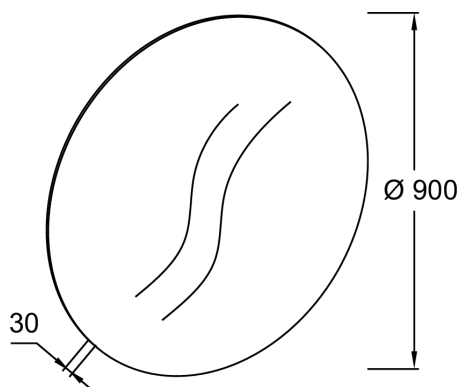

EB1429

Коллекция: Общая категория

Отделки*:

NF - Без отделки

Технические характеристики

- РАЗМЕРЫ (СМ): 3 см
- МАТЕРИАЛ: Стекло
- ВЕС: 6.7 кг
- УСТАНОВКА: Крепление к стене

Общая информация

Спецификация продукта: Круглое зеркало Apparence biseauté Ø 90 см. EB1429. Коллекция: Общая категория. РАЗМЕРЫ (СМ): 3 см. ВЕС: 6.7 кг. МАТЕРИАЛ: Стекло. УСТАНОВКА: Крепление к стене.