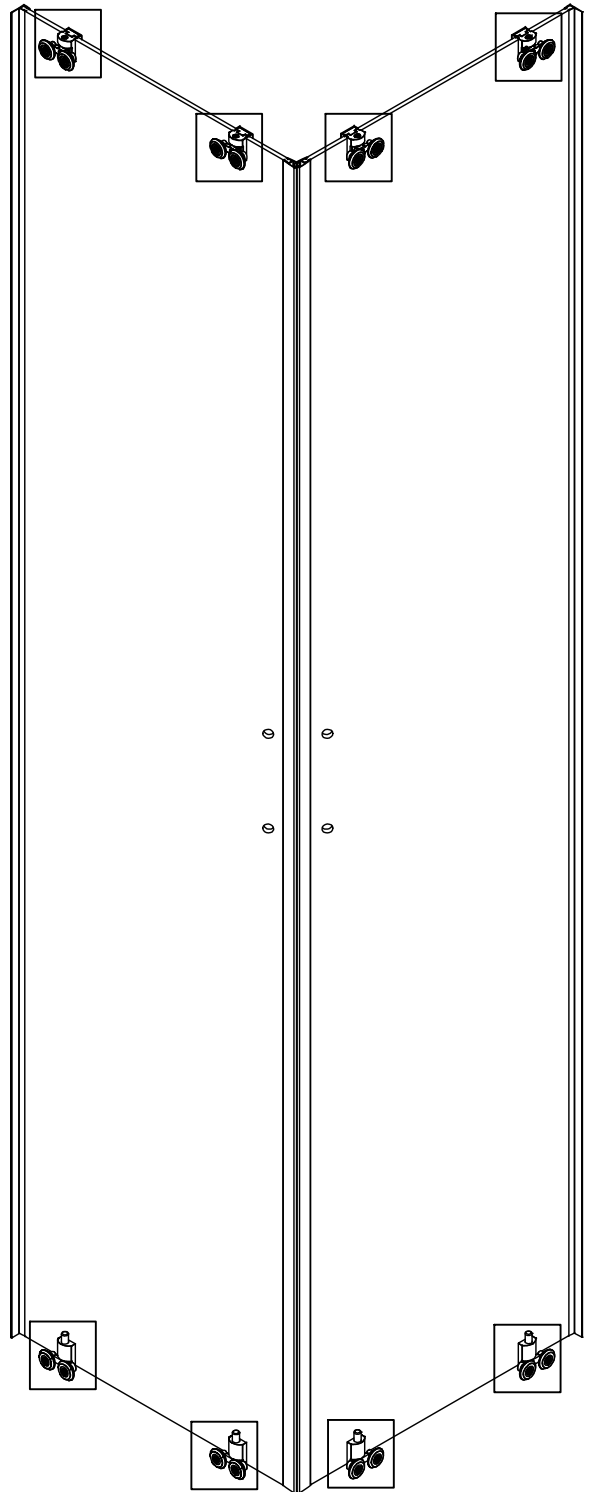

Убедитесь перед установкой изделия, что установленный поддон или ванна выровнены, устойчивы. При помощи строительного уровня убедитесь что стены ровные и не имеют завалов и отклонений, промерьте угол ниши, куда будет устанавливаться изделие, он должен быть равен 90 градусам.

<i>Номер</i>	<i>Вид</i>	<i>Описание</i>	<i>Количество</i>
17			4 шт
18			2 шт
19		ST3.5*6.5	4 шт
20		ST3.5*13	4 шт
21			2 шт
22			1 шт
23		ST3.5*9.5	8 шт
24			2 шт
25			2 шт
26			2 шт
27			1 шт
28		Ø2.8	1 шт
29			12 шт

<i>Размерность (мм)</i>	<i>Установочный размер (мм)</i>	
	<i>A</i>	<i>B</i>
<i>800*800</i>	<i>785-800</i>	<i>785-800</i>
<i>900*900</i>	<i>885-900</i>	<i>885-900</i>
<i>800*900</i>	<i>785-900</i>	<i>885-900</i>
<i>800*1000</i>	<i>785-800</i>	<i>985-1000</i>
<i>800*1200</i>	<i>785-800</i>	<i>1185-1200</i>
<i>900*1000</i>	<i>885-900</i>	<i>985-1000</i>
<i>900*1200</i>	<i>885-900</i>	<i>1185-1200</i>