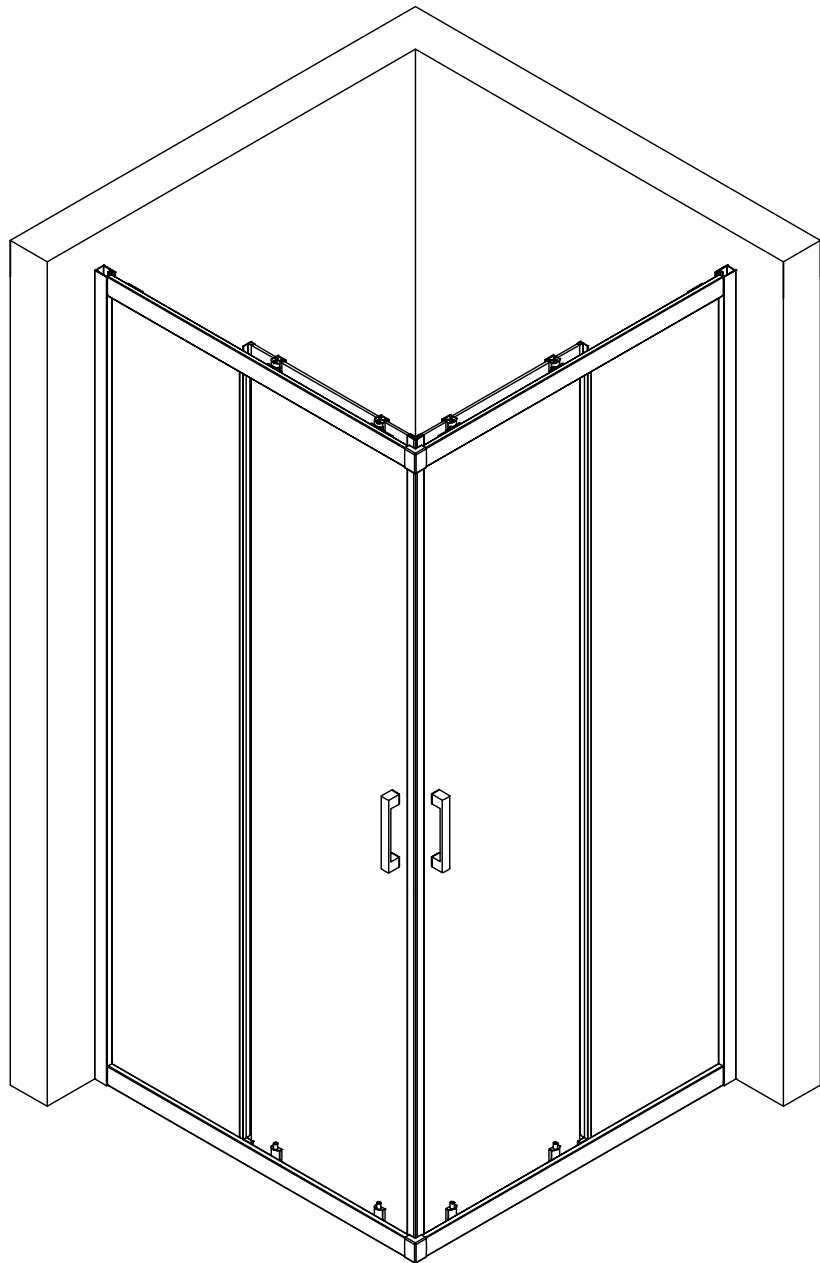

Убедитесь перед установкой изделия, что установленный поддон или ванна выровнены, устойчивы. При помощи строительного уровня убедитесь что стены ровные и не имеют завалов и отклонений, промерьте угол ниши, куда будет устанавливаться изделие, он должен быть равен 90 градусам.

<i>Размерность (мм)</i>	<i>Установочный размер (мм)</i>	
	<i>A</i>	<i>B</i>
<i>800*800</i>	<i>785-800</i>	<i>785-800</i>
<i>900*900</i>	<i>885-900</i>	<i>885-900</i>
<i>800*900</i>	<i>785-900</i>	<i>885-900</i>
<i>800*1000</i>	<i>785-800</i>	<i>985-1000</i>
<i>800*1200</i>	<i>785-800</i>	<i>1185-1200</i>
<i>900*1000</i>	<i>885-900</i>	<i>985-1000</i>
<i>900*1200</i>	<i>885-900</i>	<i>1185-1200</i>