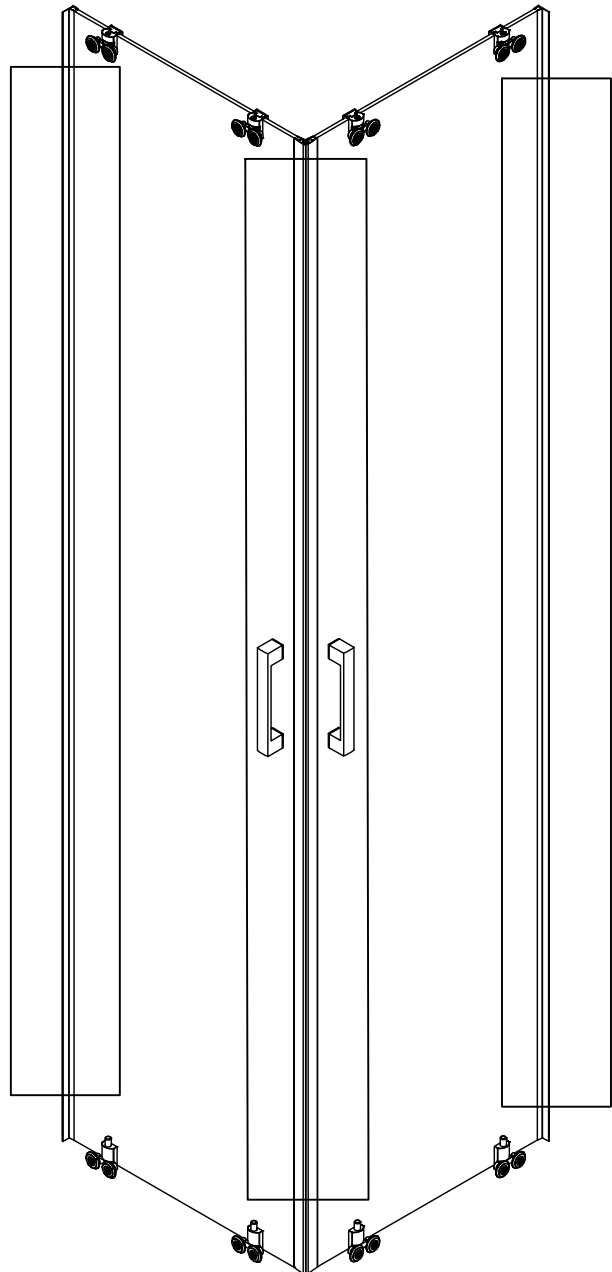

Убедитесь перед установкой изделия, что установленный поддон или ванна выровнены, устойчивы. При помощи строительного уровня убедитесь что стены ровные и не имеют завалов и отклонений, промерьте угол ниши, куда будет устанавливаться изделие, он должен быть равен 90 градусам.

<i>Номер</i>	<i>Вид</i>	<i>Описание</i>	<i>Количество</i>
17			4 шт
18			2 шт
19		ST3.5*6.5	4 шт
20		ST3.5*13	4 шт
21			2 шт
22			1 шт
23		ST3.5*9.5	8 шт
24			2 шт
25			2 шт
26			2 шт
27			1 шт
28		Ø2.8	1 шт
29			12 шт

<i>Размерность (мм)</i>	<i>Установочный размер (мм)</i>	
	<i>A</i>	<i>B</i>
<i>800*800</i>	<i>785-800</i>	<i>785-800</i>
<i>900*900</i>	<i>885-900</i>	<i>885-900</i>
<i>800*900</i>	<i>785-900</i>	<i>885-900</i>
<i>800*1000</i>	<i>785-800</i>	<i>985-1000</i>
<i>800*1200</i>	<i>785-800</i>	<i>1185-1200</i>
<i>900*1000</i>	<i>885-900</i>	<i>985-1000</i>
<i>900*1200</i>	<i>885-900</i>	<i>1185-1200</i>