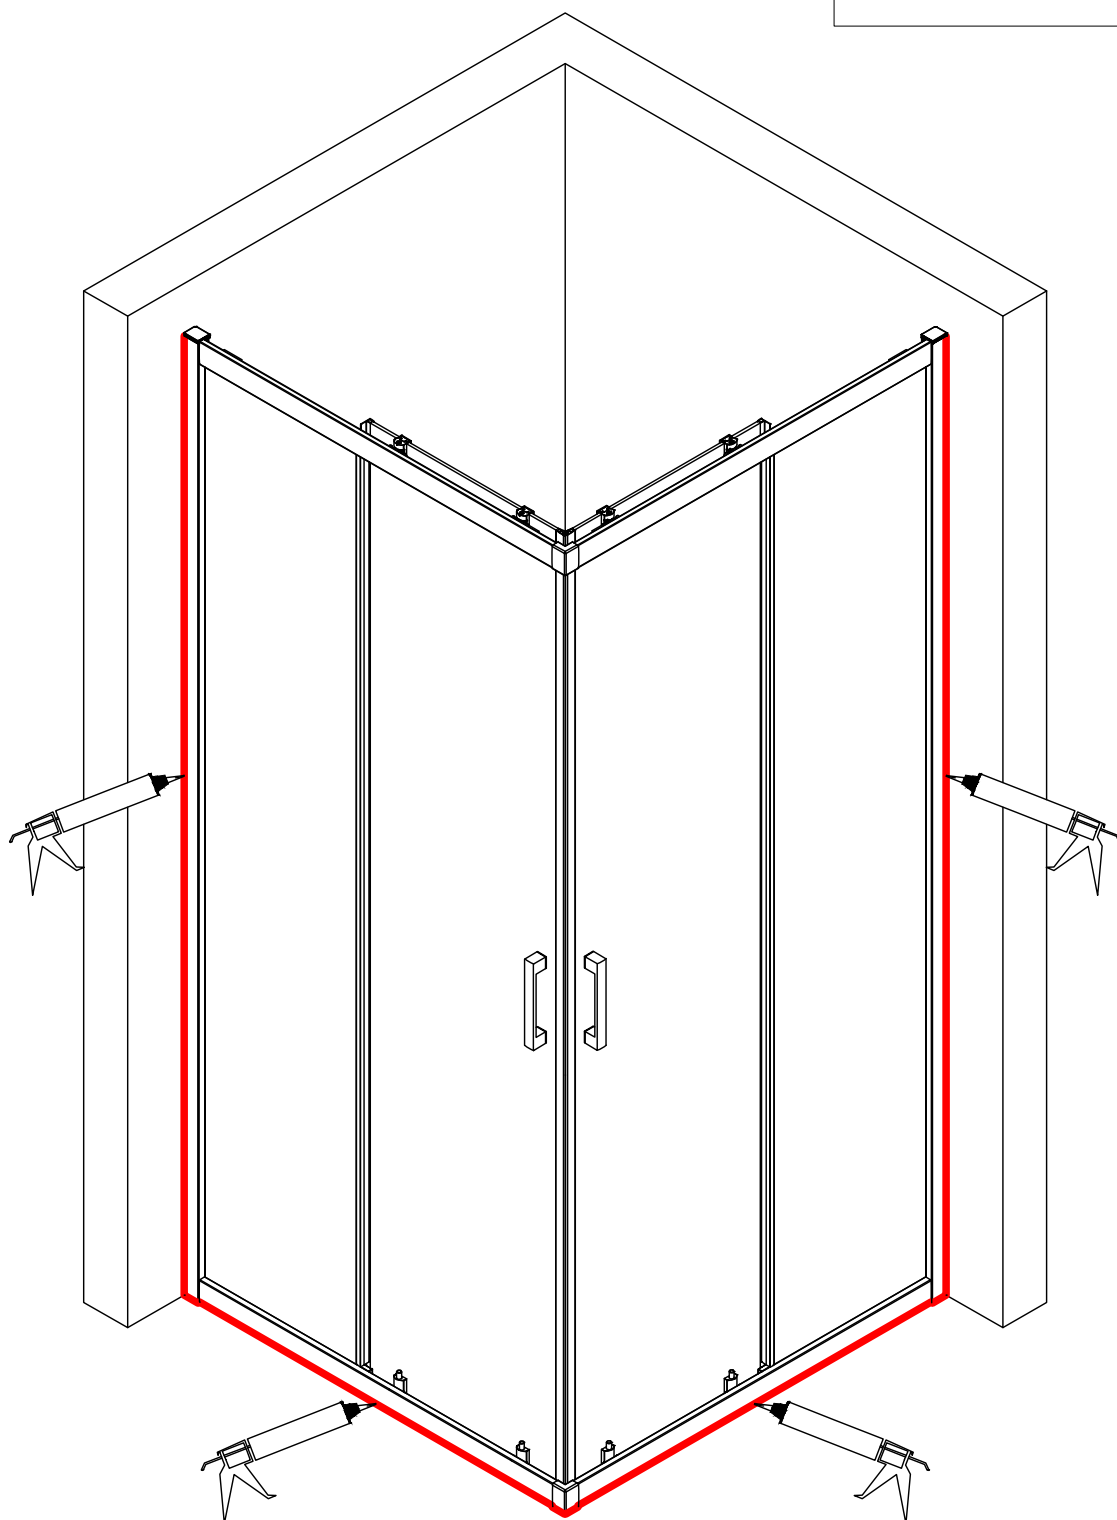

Убедитесь перед установкой изделия, что установленный поддон или ванна выровнены, устойчивы. При помощи строительного уровня убедитесь что стены ровные и не имеют завалов и отклонений, промерьте угол ниши, куда будет устанавливаться изделие, он должен быть равен 90 градусам.

<i>Размерность (мм)</i>	<i>Установочный размер (мм)</i>	
	<i>A</i>	<i>B</i>
<i>800*800</i>	<i>785-800</i>	<i>785-800</i>
<i>900*900</i>	<i>885-900</i>	<i>885-900</i>
<i>800*900</i>	<i>785-900</i>	<i>885-900</i>
<i>800*1000</i>	<i>785-800</i>	<i>985-1000</i>
<i>800*1200</i>	<i>785-800</i>	<i>1185-1200</i>
<i>900*1000</i>	<i>885-900</i>	<i>985-1000</i>
<i>900*1200</i>	<i>885-900</i>	<i>1185-1200</i>