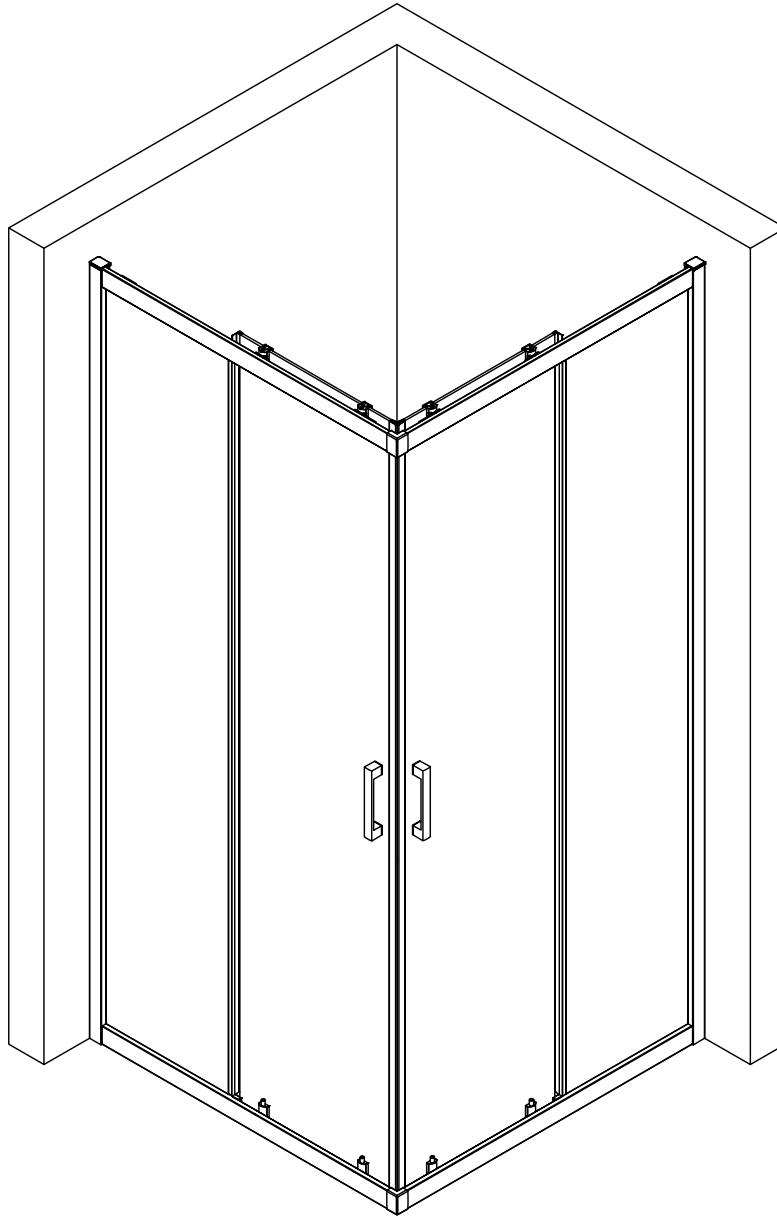

Инструкция по сборке и установке изделия

Пожалуйста внимательно прочитайте инструкцию перед тем как начать установку изделия.

Мы оставляем за собой право на любые изменения в данной модели без уведомления покупателя.