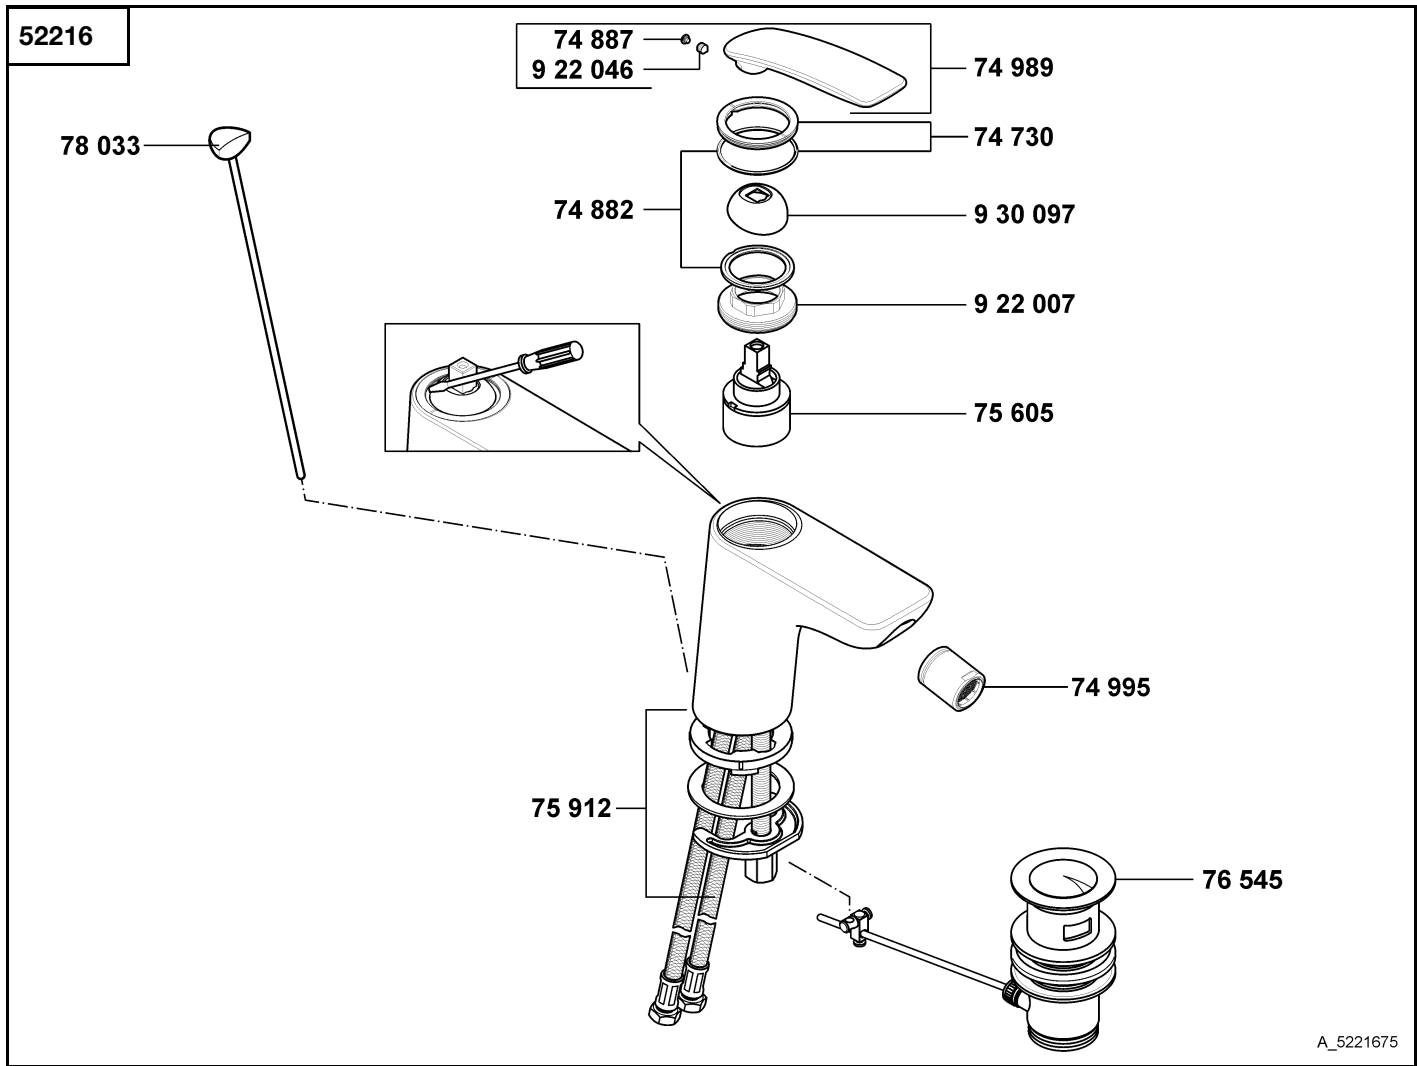

KLUDI BALANCE

A_5221675

52216	Bidet-Einhandmischer DN 10	bidet mixer DN 10	bidetmengkraan 3/8"
74 730	Abdeckkappe	cover cap	afdekkap
74 882	Dichtungssatz	sealing set	set dichtingen
74 887	Markierungsstopfen	red/blue insert	markeringsstop
74 989	Hebel KLUDI BALANCE	lever for KLUDI BALANCE	greep voor KLUDI BALANCE
74 995	s-pointer Eco-Luftsprudler M 24 x 1	s-pointer eco-aerator M 24 x 1	s-pointer Eco perlator M 24 x 1
75 605	Kartusche	cartridge	cartouche
75 912	Befestigungssatz	assembling set	bevestigingsset
76 545	Ablaufgarnitur	pop up waste	afvoergarnituur
78 033	Zugstange, komplett	lift rod, complete	trekstang, compleet
922 007	Spannschraube	screw	spanschroef
922 046	Gewindestift	threading lathe	inbus schroef
930 097	Kappe	cap	dop