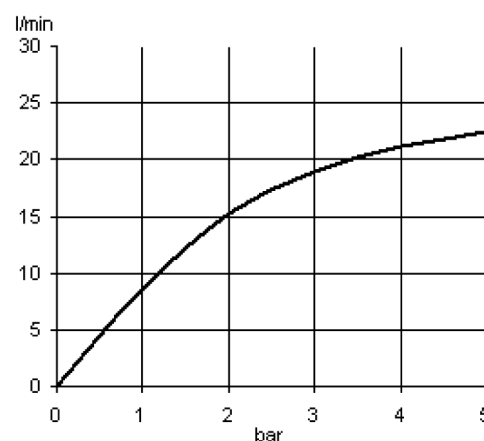

Дополнительная информация:

Класс расхода воды В:
макс. расход воды до 25 л/мин. при давлении 3 бара

Класс шума I:
макс. 20 дБ при давлении 3 бара

Фото продукта

Размеры

График расхода воды

Достоверную информацию уточняйте на santehnica.ru.