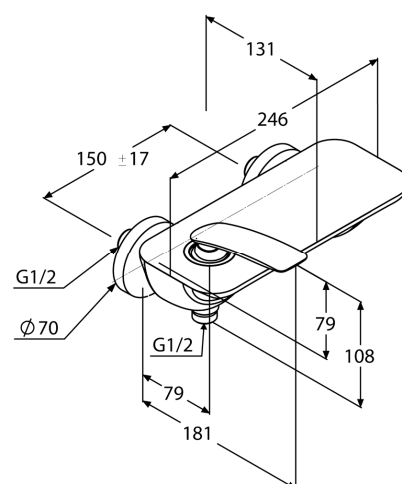

Изделие: **KLUDI BALANCE**
однорычажный смеситель для душа DN 15

Номер артикула: **52 710 05 75**

Поверхность: **05 - хром**
91 - белый/хром

Описание изделия:

литой рычаг
настенный монтаж
класс расхода воды В
керамический картридж с ограничителем горячей воды
защита от обратного тока воды
отвод для душа G 1/2
без душевого гарнитура
класс шума I

Дополнительная информация:

Класс расхода воды В:
макс. расход воды до 25 л/мин. при давлении 3 бара

Класс шума I:
макс. 20 дБ при давлении 3 бара

Фото продукта

Размеры

График расхода воды