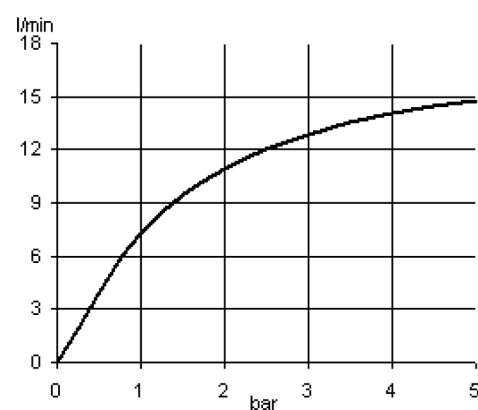

Дополнительная информация:

Класс расхода воды A:
макс. расход воды до 15 л/мин. при давлении 3 бара

Класс шума I:
макс. 20 дБ при давлении 3 бара

Фото продукта

Размеры

График расхода воды

Достоверную информацию уточняйте на santehnica.ru.