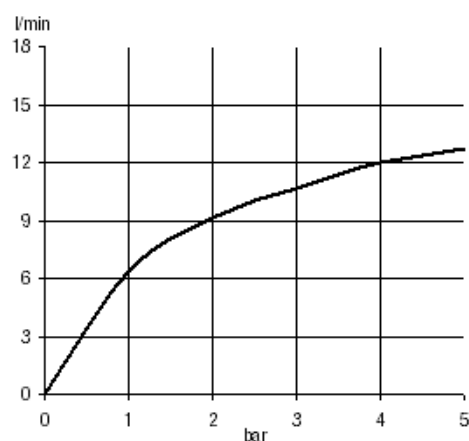

Дополнительная информация:

Класс расхода воды А:
макс. расход воды до 15 л/мин. при давлении 3 бара

Класс шума I:
макс. 20 дБ при давлении 3 бара

Фото продукта

Размеры

График расхода воды

Достоверную информацию уточняйте на santehnica.ru.