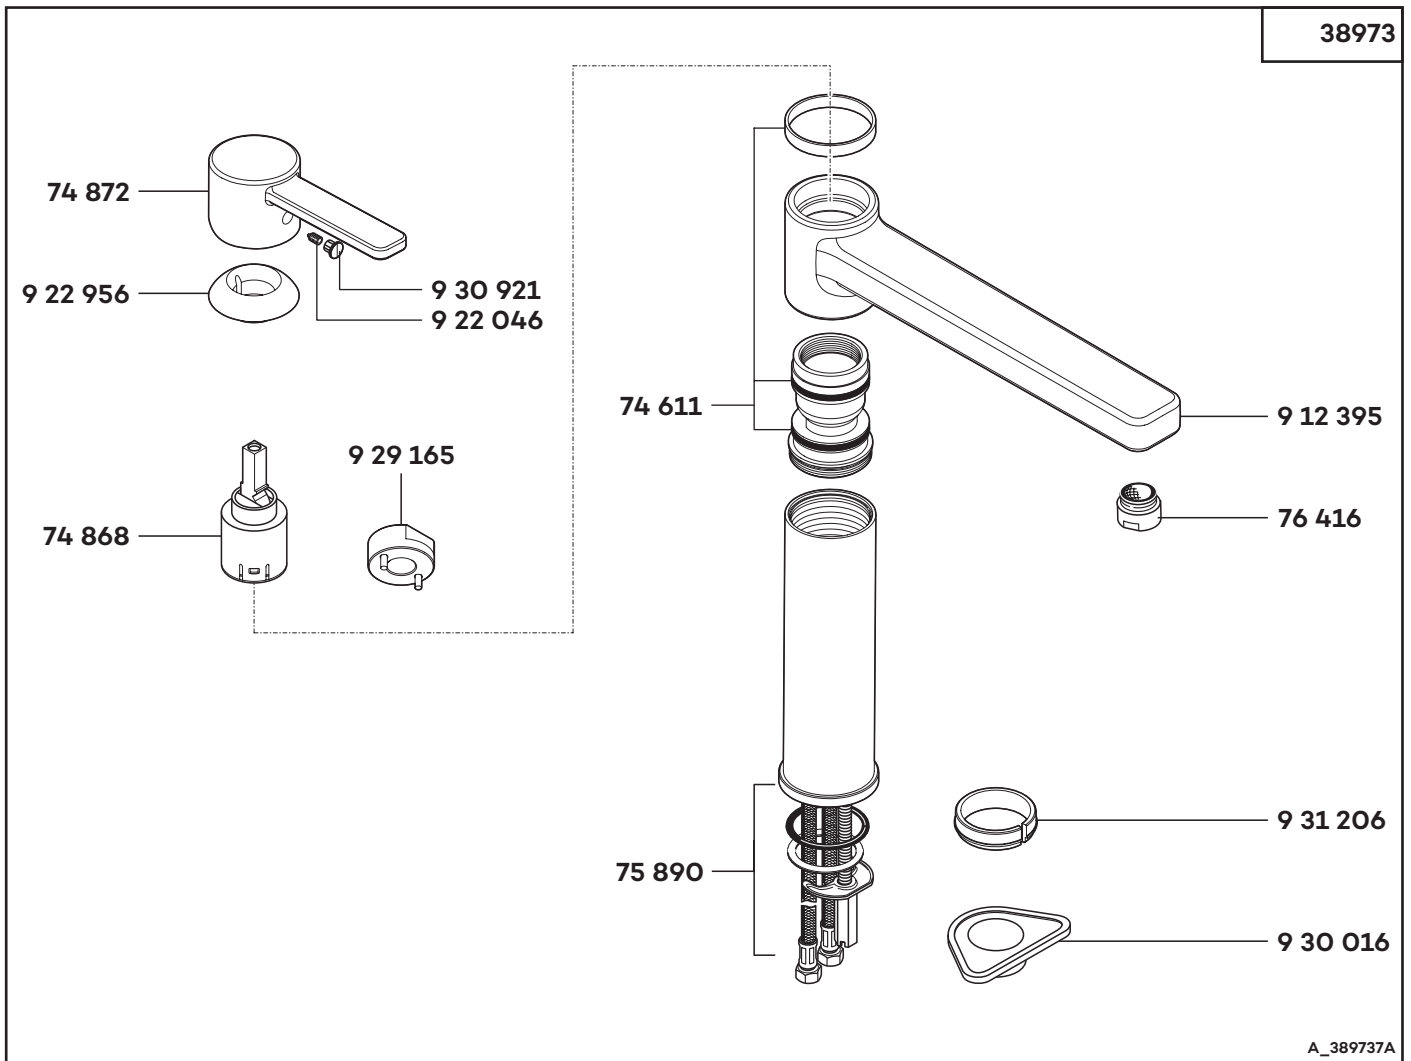

KLUDI ZENTA

38973

A_389737B

| 38973 | 01/14 → Spültisch-Einhandmischer | single lever sink mixer | ééngreeps gootsteenmengkraan |
|---------|----------------------------------|----------------------------|------------------------------|
| 74 611 | Dichtungssatz | sealing set | set dichtingen |
| 74 868 | Kartusche K 25 | cartridge K 25 | cartouche K 25 |
| 74 872 | Hebel, KLUDI ZENTA | lever, KLUDI ZENTA | hendel, KLUDI ZENTA |
| 75 890 | Befestigungssatz | assembling set | bevestigingsset |
| 76 416 | Cascade-Luftsprudler M 24 x 1/A | cascade aerator M 24 x 1/A | Cascade-perlator M 24 x 1/A |
| 912 395 | Auslauf | spout | uitloop |
| 922 046 | Gewindestift | threading lathe | inbus schroef |
| 922 956 | Spannschraube | screw | spanschroef |
| 929 165 | Spannschraubenschlüssel | spanner | sleutel voor spanschroef |
| 930 016 | Montageplatte | installation aid | montageplaat |
| 930 921 | Markierungsstopfen | red/blue insert | markeringsstop |
| 931 206 | Zentrierhilfe | centering aid | centreren |

| 38973 | 01/10 → Spültisch-Einhandmischer | single lever sink mixer | ééngreeps gootsteenmengkraan |
|---------|----------------------------------|----------------------------|------------------------------|
| 74 611 | Dichtungssatz | sealing set | set dichtingen |
| 74 868 | Kartusche K 25 | cartridge K 25 | cartouche K 25 |
| 74 872 | Hebel, KLUDI ZENTA | lever, KLUDI ZENTA | hendel, KLUDI ZENTA |
| 75 890 | Befestigungssatz | assembling set | bevestigingsset |
| 76 416 | Cascade-Luftsprudler M 24 x 1/A | cascade aerator M 24 x 1/A | Cascade-perlator M 24 x 1/A |
| 912 395 | Auslauf | spout | uitloop |
| 922 046 | Gewindestift | threading lathe | inbus schroef |
| 922 956 | Spannschraube | screw | spanschroef |
| 929 165 | Spannschraubenschlüssel | spanner | sleutel voor spanschroef |
| 930 016 | Montageplatte | installation aid | montageplaat |
| 930 921 | Markierungsstopfen | red/blue insert | markeringsstop |
| 931 206 | Zentrierhilfe | centering aid | centreren |