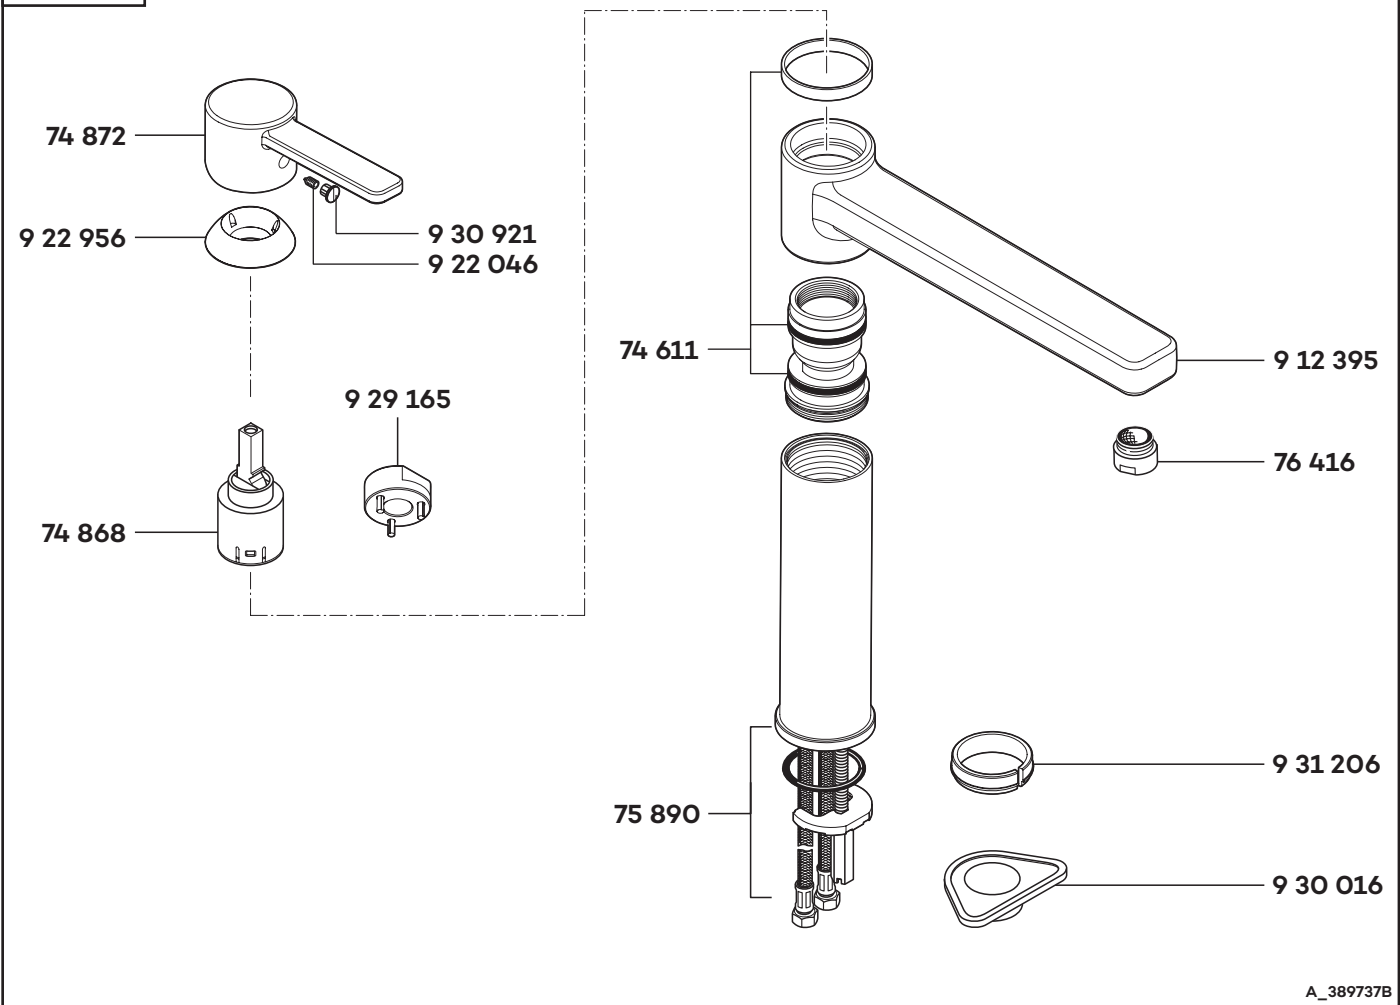

KLUDI ZENTA

38973

A_389737B

| 38973 | 01/14 → Spültisch-Einhandmischer | single lever sink mixer | ééngreeps gootsteenmengkraan |
|---------|----------------------------------|----------------------------|------------------------------|
| 74 611 | Dichtungssatz | sealing set | set dichtingen |
| 74 868 | Kartusche K 25 | cartridge K 25 | cartouche K 25 |
| 74 872 | Hebel, KLUDI ZENTA | lever, KLUDI ZENTA | hendel, KLUDI ZENTA |
| 75 890 | Befestigungssatz | assembling set | bevestigingsset |
| 76 416 | Cascade-Luftsprudler M 24 x 1/A | cascade aerator M 24 x 1/A | Cascade-perlator M 24 x 1/A |
| 912 395 | Auslauf | spout | uitloop |
| 922 046 | Gewindestift | threading lathe | inbus schroef |
| 922 956 | Spannschraube | screw | spanschroef |
| 929 165 | Spannschraubenschlüssel | spanner | sleutel voor spanschroef |
| 930 016 | Montageplatte | installation aid | montageplaat |
| 930 921 | Markierungsstopfen | red/blue insert | markeringsstop |
| 931 206 | Zentrierhilfe | centering aid | centreren |

| 38973 | 01/10 → Spültisch-Einhandmischer | single lever sink mixer | ééngreeps gootsteenmengkraan |
|---------|----------------------------------|----------------------------|------------------------------|
| 74 611 | Dichtungssatz | sealing set | set dichtingen |
| 74 868 | Kartusche K 25 | cartridge K 25 | cartouche K 25 |
| 74 872 | Hebel, KLUDI ZENTA | lever, KLUDI ZENTA | hendel, KLUDI ZENTA |
| 75 890 | Befestigungssatz | assembling set | bevestigingsset |
| 76 416 | Cascade-Luftsprudler M 24 x 1/A | cascade aerator M 24 x 1/A | Cascade-perlator M 24 x 1/A |
| 912 395 | Auslauf | spout | uitloop |
| 922 046 | Gewindestift | threading lathe | inbus schroef |
| 922 956 | Spannschraube | screw | spanschroef |
| 929 165 | Spannschraubenschlüssel | spanner | sleutel voor spanschroef |
| 930 016 | Montageplatte | installation aid | montageplaat |
| 930 921 | Markierungsstopfen | red/blue insert | markeringsstop |
| 931 206 | Zentrierhilfe | centering aid | centreren |