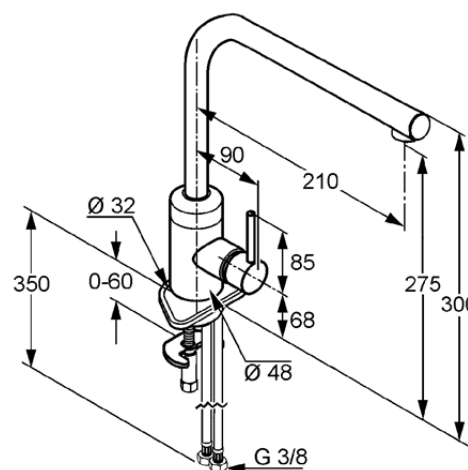

Изделие: **KLUDI L-INE**
однорычажный смеситель для кухни DN 10

Номер артикула: **42 814 05 77**

Поверхность: **хром**

Описание изделия:

литой рычаг
монтаж на одно отверстие
класс расхода воды Z
аэратор Cache M 16,5 x 1
керамический картридж
с ограничителем горячей воды
поворотный излив (360°)
система быстрого монтажа
гибкая подводка G 3/8
класс шума I

Дополнительная информация:

Класс расхода воды Z:
макс. расход воды до 9 л/мин. при давлении 3 бара

Класс шума I:
макс. 20 дБ при давлении 3 бара

Размеры