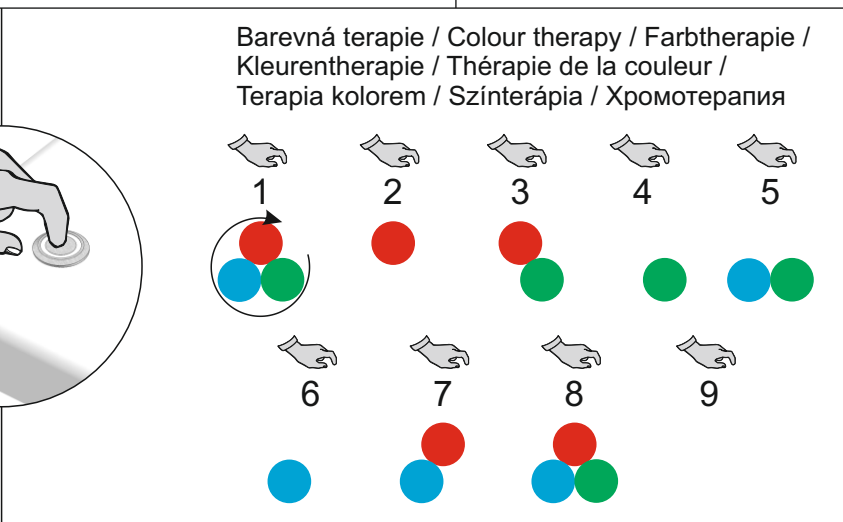

- 9**
- jistič / circuit breaker / Stroomonderbreker / Leistungsschalter / Disjoncteur / wyłącznik nadmiarowoprądowy / áramkör megszakító / Устройства защитного отключения УЗО (автомат) / : **6A char. B**
 - proudový chránič / leakage circuit breaker / lekspanning stroomonderbreker / Fehlerstromschutzschalter / disjoncteur de fuite de courant / wyłącznik różnicowoprądowy / szivárgás áramkör megszakító / Электрический предохранитель: **max. 30mA**
 - el. prívod / el. supply / Netspanningskabel / Netzkabel / Câble secteur / przewód zasilający / el. ellátás / Электрический провод: **СYKY-O 2x1,5mm²**
 - zemní kábel / earthing cable / Aardkabel / Erdungskabel / fil de terre / przewód uziemiający / földelés kábel / Провод с заземлением: **1,5-2,5mm²**