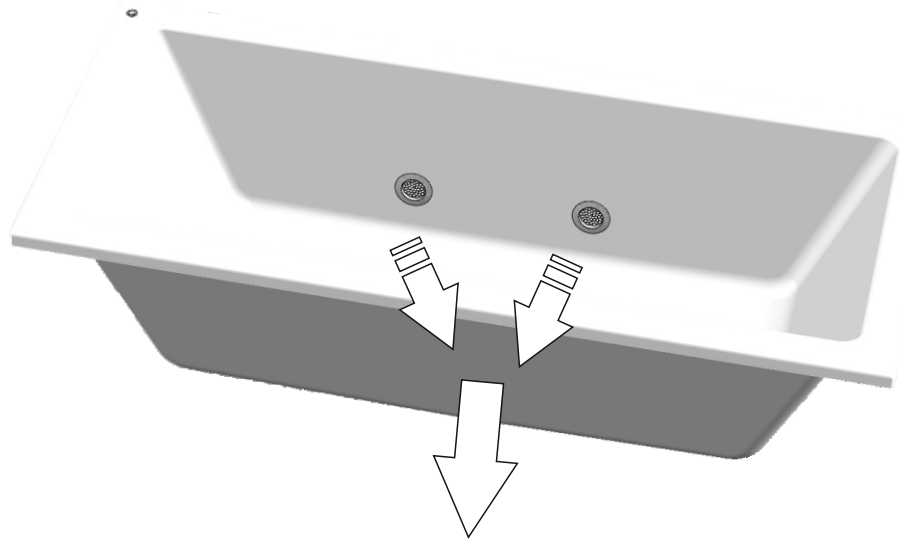

- 9**
- jistič / circuit breaker / Stroomonderbreker / Leistungsschalter / Disjoncteur / wyłącznik nadmiarowoprądowy / áramkör megszakító / Устройства защитного отключения УЗО (автомат) / : **6A char. B**
 - proudový chránič / leakage circuit breaker / lekspanning stroomonderbreker / Fehlerstromschutzschalter / disjoncteur de fuite de courant / wyłącznik różnicowoprądowy / szivárgás áramkör megszakító / Электрический предохранитель: **max. 30mA**
 - el. prívod / el. supply / Netspanningskabel / Netzkabel / Câble secteur / przewód zasilający / el. ellátás / Электрический провод: **СYKY-O 2x1,5mm²**
 - zemní kábel / earthing cable / Aardkabel / Erdungskabel / fil de terre / przewód uziemiający / földelés kábel / Провод с заземлением: **1,5-2,5mm²**