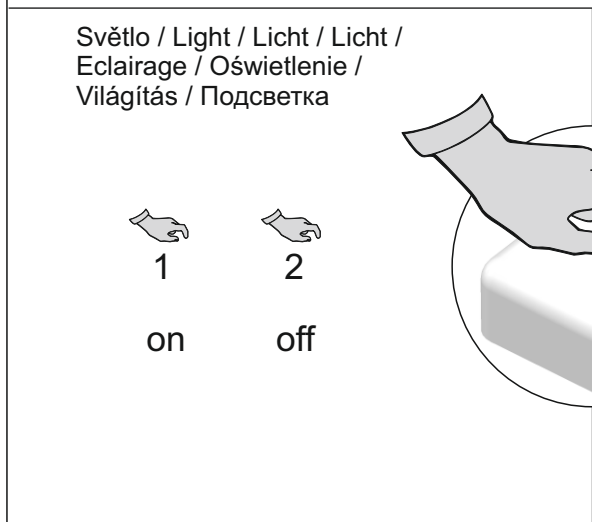

- 9**
- jistič / circuit breaker / Stroomonderbreker / Leistungsschalter / Disjoncteur / wyłącznik nadmiarowoprądowy / áramkör megszakító / Устройства защитного отключения УЗО (автомат) / : **6A char. B**
 - proudový chránič / leakage circuit breaker / lekspanning stroomonderbreker / Fehlerstromschutzschalter / disjoncteur de fuite de courant / wyłącznik różnicowoprądowy / szivárgás áramkör megszakító / Электрический предохранитель: **max. 30mA**
 - el. prívod / el. supply / Netspanningskabel / Netzkabel / Câble secteur / przewód zasilający / el. ellátás / Электрический провод: **СYKY-O 2x1,5mm²**
 - zemní kábel / earthing cable / Aardkabel / Erdungskabel / fil de terre / przewód uziemiający / földelés kábel / Провод с заземлением: **1,5-2,5mm²**