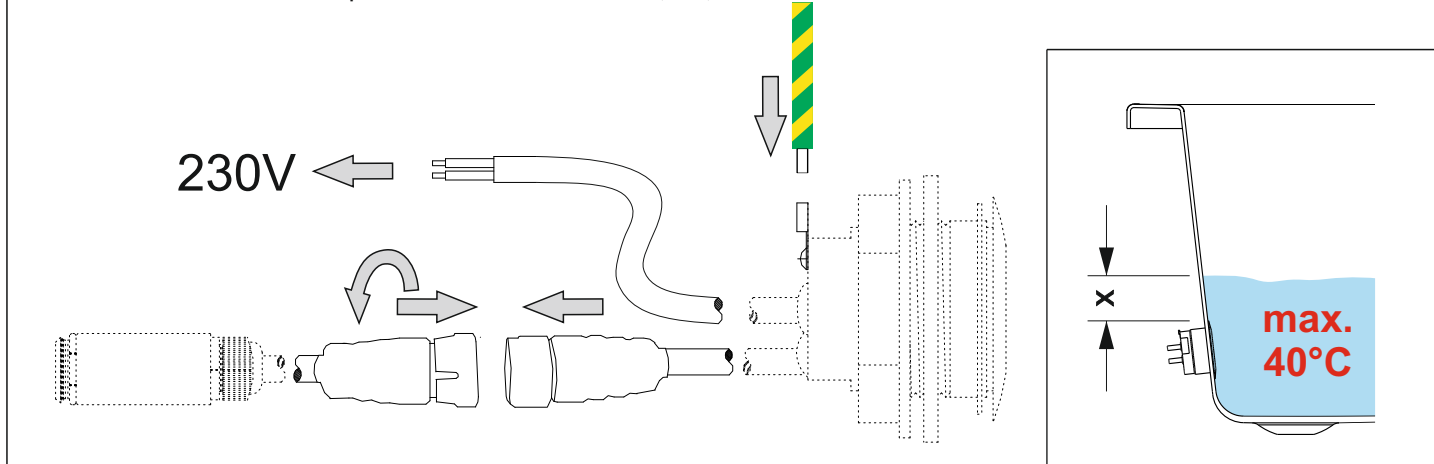

- 9**
- jistič / circuit breaker / Stroomonderbreker / Leistungsschalter / Disjoncteur / wyłącznik nadmiarowoprądowy / áramkör megszakító / Устройства защитного отключения УЗО (автомат) / : **6A char. B**
 - proudový chránič / leakage circuit breaker / lekspanning stroomonderbreker / Fehlerstromschutzschalter / disjoncteur de fuite de courant / wyłącznik różnicowoprądowy / szivárgás áramkör megszakító / Электрический предохранитель: **max. 30mA**
 - el. prívod / el. supply / Netspanningskabel / Netzkabel / Câble secteur / przewód zasilający / el. ellátás / Электрический провод: **СYKY-O 2x1,5mm²**
 - zemní kábel / earthing cable / Aardkabel / Erdungskabel / fil de terre / przewód uziemiający / földelés kábel / Провод с заземлением: **1,5-2,5mm²**