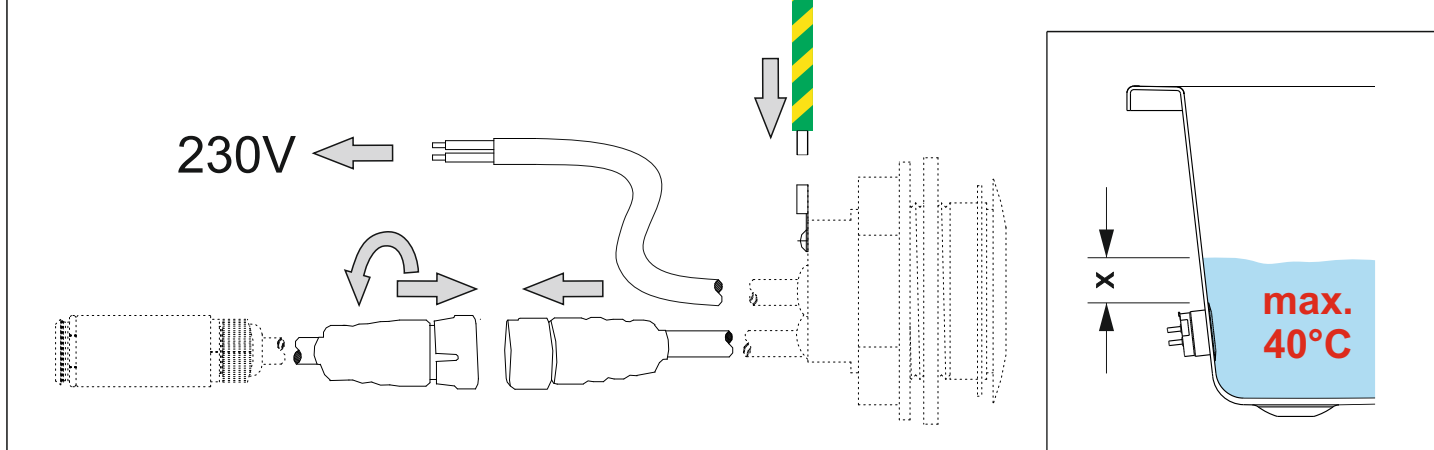

- 9**
- jistič / circuit breaker / Stroomonderbreker / Leistungsschalter / Disjoncteur / wyłącznik nadmiarowoprądowy / áramkör megszakító / Устройства защитного отключения УЗО (автомат) / : **6A char. B**
 - proudový chránič / leakage circuit breaker / lekspanning stroomonderbreker / Fehlerstromschutzschalter / disjoncteur de fuite de courant / wyłącznik różnicowoprądowy / szivárgás áramkör megszakító / Электрический предохранитель: **max. 30mA**
 - el. prívod / el. supply / Netspanningskabel / Netzkabel / Câble secteur / przewód zasilający / el. ellátás / Электрический провод: **СҮKY-O 2x1,5mm²**
 - zemní kábel / earthing cable / Aardkabel / Erdungskabel / fil de terre / przewód uziemiający / földelés kábel / Провод с заземлением: **1,5-2,5mm²**