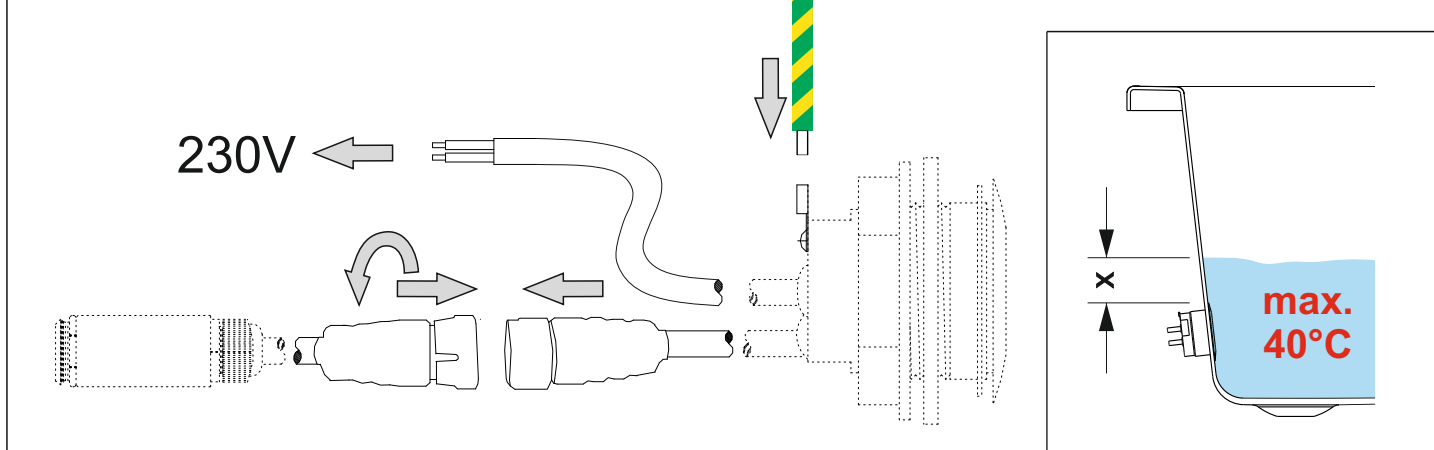

9

- jistič / circuit breaker / Stroomonderbreker / Leistungsschalter / Disjoncteur / wyłącznik nadmiarowoprądowy / áramkör megszakító / Устройства защитного отключения УЗО (автомат) / : **6A char. B**
- proudový chránič / leakage circuit breaker / lekspanning stroomonderbreker / Fehlerstromschutzschalter / disjoncteur de fuite de courant / wyłącznik różnicowoprądowy / szivárgás áramkör megszakító / Электрический предохранитель: **max. 30mA**
- el. přívod / el. supply / Netspanningskabel / Netzkabel / Câble secteur / przewód zasilający / el. ellátás / Электрический провод: **СҮKY-O 2x1,5mm²**
- zemní kabel / earthing cable / Aardkabel / Erdungskabel / fil de terre / przewód uziemiający / földelés kábel / Провод с заземлением: **1,5-2,5mm²**