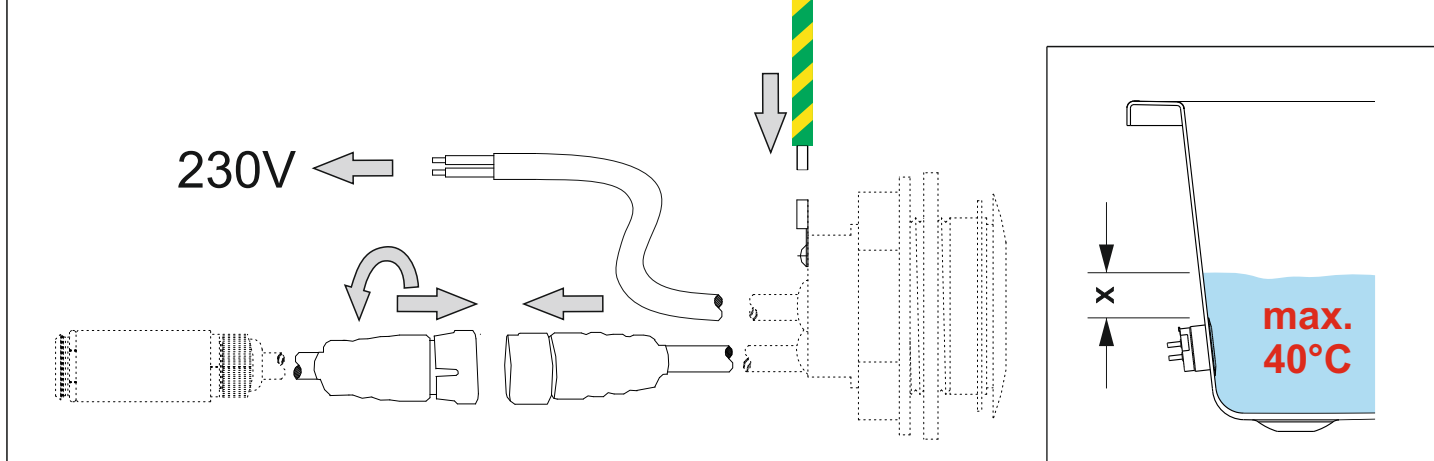

- 9**
- jistič / circuit breaker / Stroomonderbreker / Leistungsschalter / Disjoncteur / wyłącznik nadmiarowoprądowy / áramkör megszakító / Устройства защитного отключения УЗО (автомат) / : **6A char. B**
 - proudový chránič / leakage circuit breaker / lekspanning stroomonderbreker / Fehlerstromschutzschalter / disjoncteur de fuite de courant / wyłącznik różnicowoprądowy / szivárgás áramkör megszakító / Электрический предохранитель: **max. 30mA**
 - el. prívod / el. supply / Netspanningskabel / Netzkabel / Câble secteur / przewód zasilający / el. ellátás / Электрический провод: **СҮKY-O 2x1,5mm²**
 - zemní kábel / earthing cable / Aardkabel / Erdungskabel / fil de terre / przewód uziemiający / földelés kábel / Провод с заземлением: **1,5-2,5mm²**