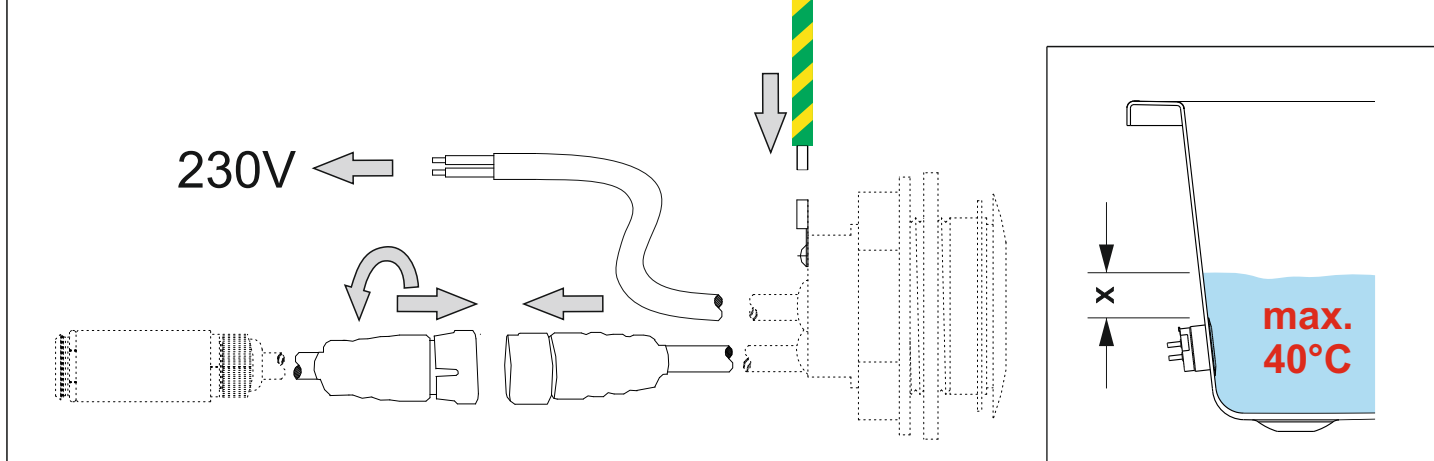

- 9**
- jistič / circuit breaker / Stroomonderbreker / Leistungsschalter / Disjoncteur / wyłącznik nadmiarowoprądowy / áramkör megszakító / Устройства защитного отключения УЗО (автомат) / : **6A char. B**
  - proudový chránič / leakage circuit breaker / lekspanning stroomonderbreker / Fehlerstromschutzschalter / disjoncteur de fuite de courant / wyłącznik różnicowoprądowy / szivárgás áramkör megszakító / Электрический предохранитель: **max. 30mA**
  - el. prívod / el. supply / Netspanningskabel / Netzkabel / Câble secteur / przewód zasilający / el. ellátás / Электрический провод: **СҮKY-O 2x1,5mm<sup>2</sup>**
  - zemní kábel / earthing cable / Aardkabel / Erdungskabel / fil de terre / przewód uziemiający / földelés kábel / Провод с заземлением: **1,5-2,5mm<sup>2</sup>**