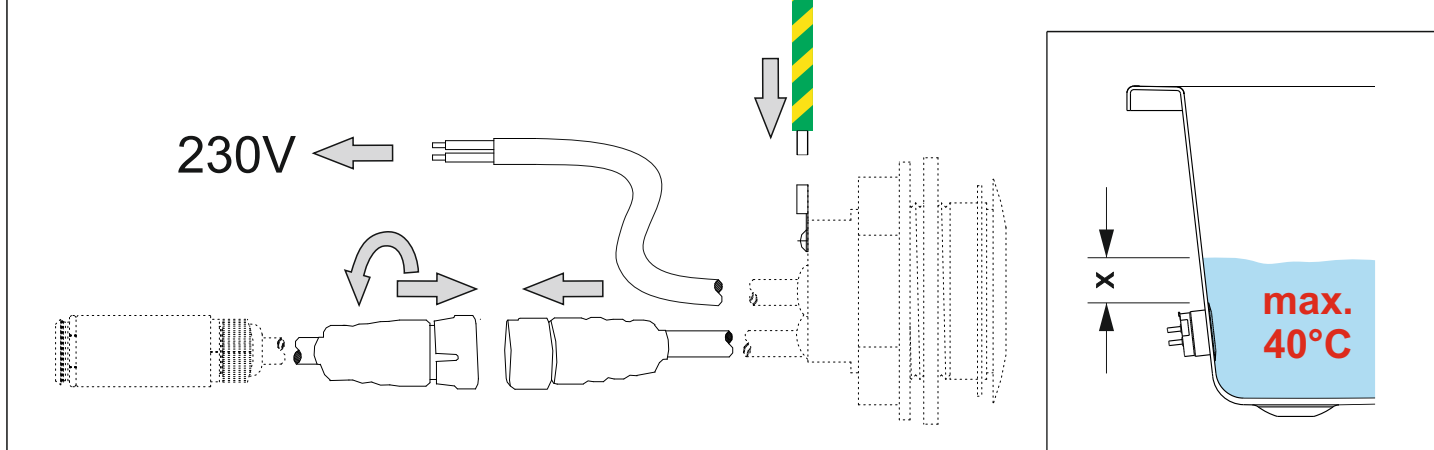

- 9**
- jistič / circuit breaker / Stroomonderbreker / Leistungsschalter / Disjoncteur / wyłącznik nadmiarowoprądowy / áramkör megszakító / Устройства защитного отключения УЗО (автомат) / : **6A char. B**
 - proudový chránič / leakage circuit breaker / lekspanning stroomonderbreker / Fehlerstromschutzschalter / disjoncteur de fuite de courant / wyłącznik różnicowoprądowy / szivárgás áramkör megszakító / Электрический предохранитель: **max. 30mA**
 - el. přívod / el. supply / Netspanningskabel / Netzkabel / Câble secteur / przewód zasilający / el. ellátás / Электрический провод: **СҮKY-O 2x1,5mm²**
 - zemní kabel / earthing cable / Aardkabel / Erdungskabel / fil de terre / przewód uziemiający / földelés kábel / Провод с заземлением: **1,5-2,5mm²**