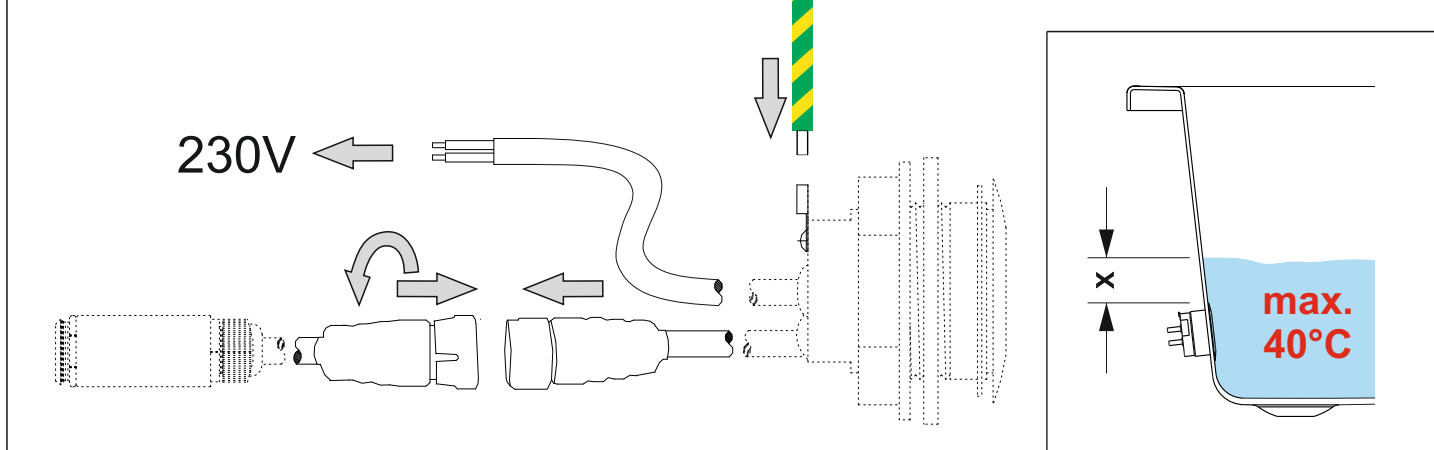

- 9**
- jistič / circuit breaker / Stroomonderbreker / Leistungsschalter / Disjoncteur / wyłącznik nadmiarowoprądowy / áramkör megszakító / Устройства защитного отключения УЗО (автомат) / : **6A char. B**
  - proudový chránič / leakage circuit breaker / lekspanning stroomonderbreker / Fehlerstromschutzschalter / disjoncteur de fuite de courant / wyłącznik różnicowoprądowy / szivárgás áramkör megszakító / Электрический предохранитель: **max. 30mA**
  - el. přívod / el. supply / Netspanningskabel / Netzkabel / Câble secteur / przewód zasilający / el. ellátás / Электрический провод: **СҮKY-O 2x1,5mm<sup>2</sup>**
  - zemní kabel / earthing cable / Aardkabel / Erdungskabel / fil de terre / przewód uziemiający / földelés kábel / Провод с заземлением: **1,5-2,5mm<sup>2</sup>**