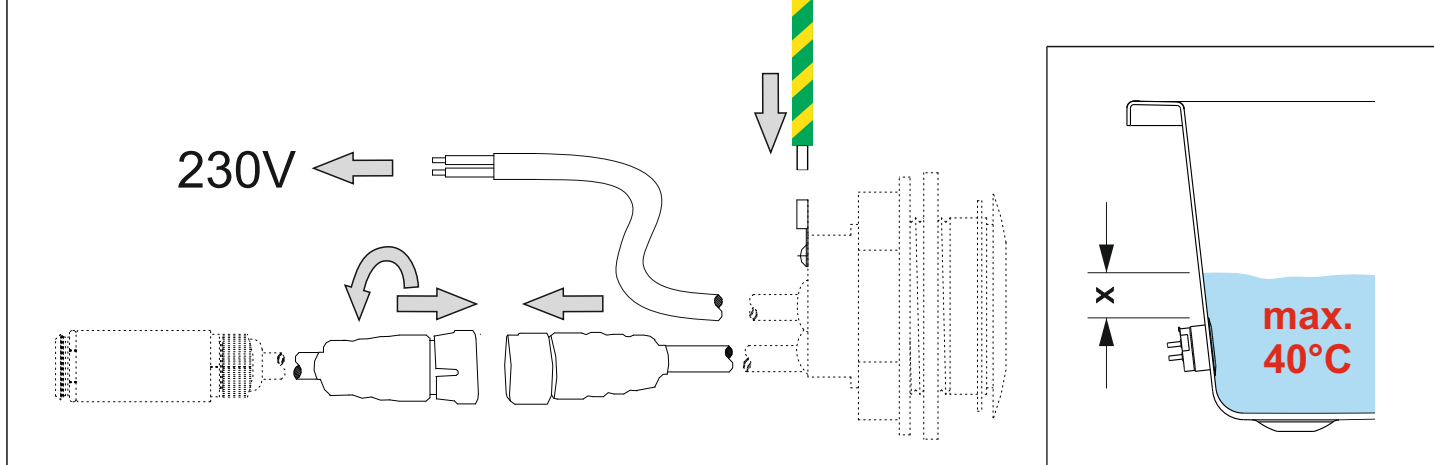

- 9**
- jistič / circuit breaker / Stroomonderbreker / Leistungsschalter / Disjoncteur / wyłącznik nadmiarowoprądowy / áramkör megszakító / Устройства защитного отключения УЗО (автомат) / : **6A char. B**
 - proudový chránič / leakage circuit breaker / lekspanning stroomonderbreker / Fehlerstromschutzschalter / disjoncteur de fuite de courant / wyłącznik różnicowoprądowy / szivárgás áramkör megszakító / Электрический предохранитель: **max. 30mA**
 - el. přívod / el. supply / Netspanningskabel / Netzkabel / Câble secteur / przewód zasilający / el. ellátás / Электрический провод: **СҮKY-O 2x1,5mm²**
 - zemní kabel / earthing cable / Aardkabel / Erdungskabel / fil de terre / przewód uziemiający / földelés kábel / Провод с заземлением: **1,5-2,5mm²**