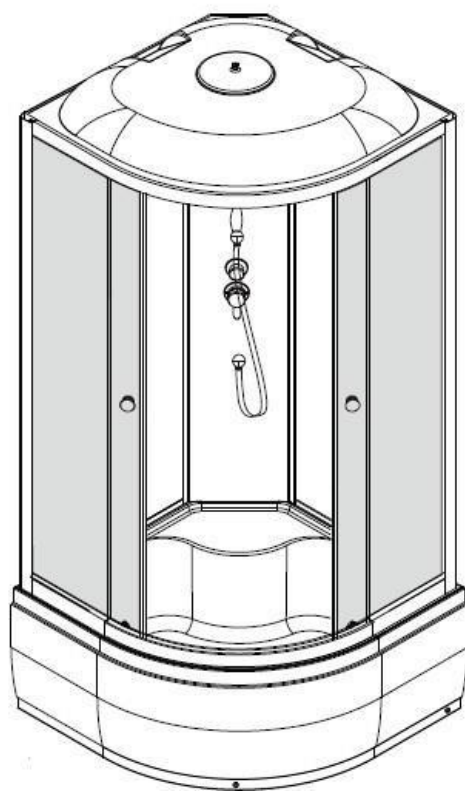

Инструкция к душевой кабине Deto L780

 A1	 A2	 A3	 A4	 A5
 A6 X4	 A7	 A8	 A9 X4	 A10
 A11	 A12	 A13	 A14	 A15
 A16	 A17	 A18	 A19	
			ST4X50=8 ST4X10=32 ST4X12=8 ST4X12=4 M4X25 =2	

1

3

5

A**B****C****D****E****F****6**