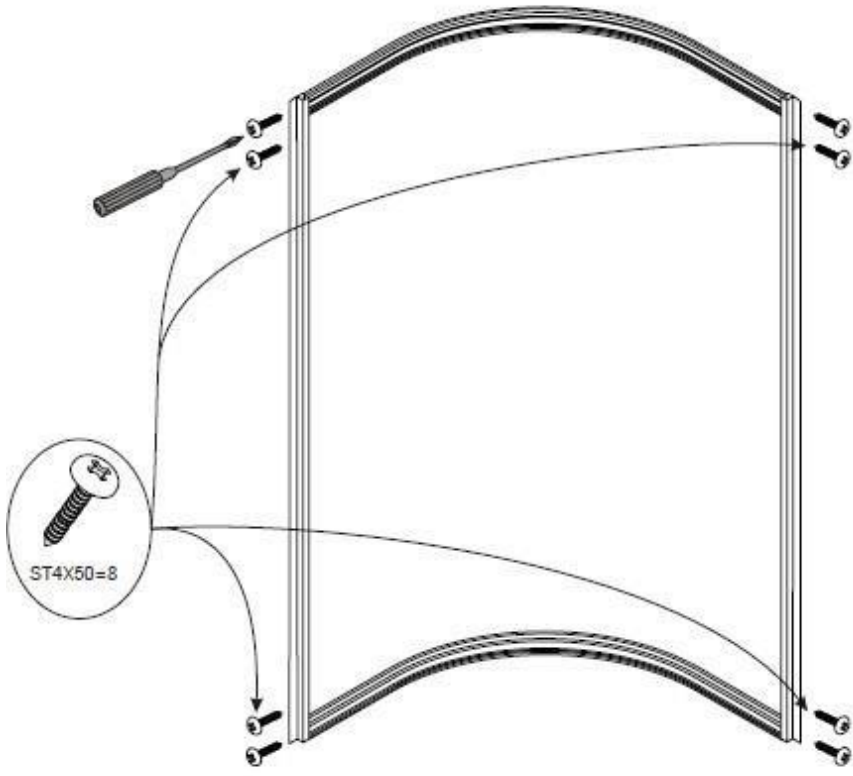

Инструкция к душевой кабине Deto L780

 A1	 A2	 A3	 A4	 A5
 A6 X4	 A7	 A8	 A9 X4	 A10
 A11	 A12	 A13	 A14	 A15
 A16	 A17	 A18	 A19	
			ST4X50=8 ST4X10=32 ST4X12=8 ST4X12=4 M4X25 =2	

1

3

5

A**B****C****D****E****F****6**