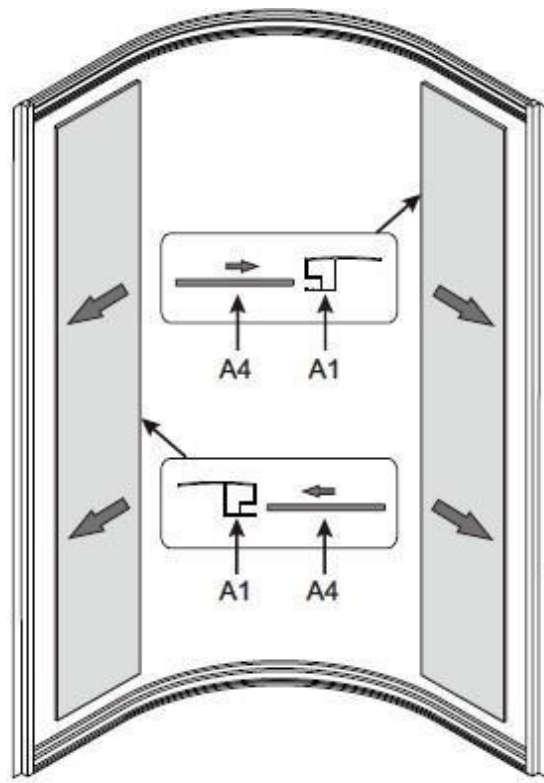

Инструкция к душевой кабине Deto L780

 A1	 A2	 A3	 A4	 A5
 A6 X4	 A7	 A8	 A9 X4	 A10
 A11	 A12	 A13	 A14	 A15
 A16	 A17	 A18	 A19	
			ST4X50=8 ST4X10=32 ST4X12=8 ST4X12=4 M4X25 =2	

1

3

5

A**B****C****D****E****F****6**