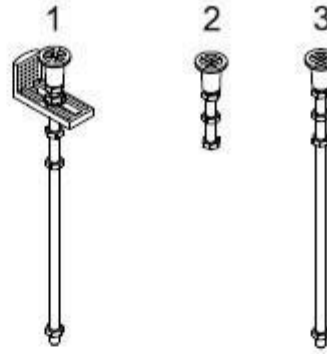

Инструкция к душевой кабине Deto L780

 A1	 A2	 A3	 A4	 A5
 A6 X4	 A7	 A8	 A9 X4	 A10
 A11	 A12	 A13	 A14	 A15
 A16	 A17	 A18	 A19	
			ST4X50=8 ST4X10=32 ST4X12=8 ST4X12=4 M4X25 =2	

1

3

5

A**B****C****D****E****F****6**