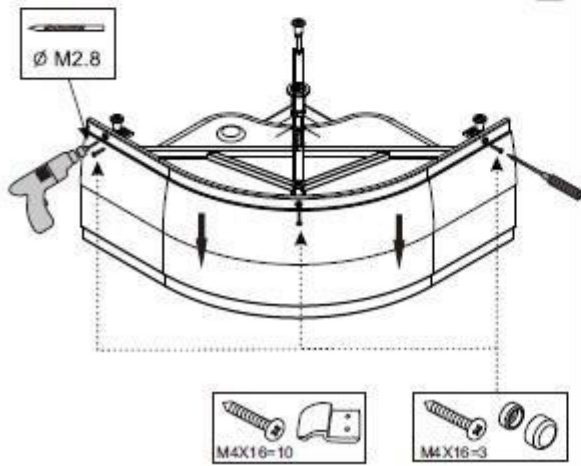

Инструкция к душевой кабине Deto L780

 A1	 A2	 A3	 A4	 A5
 A6 X4	 A7	 A8	 A9 X4	 A10
 A11	 A12	 A13	 A14	 A15
 A16	 A17	 A18	 A19	
			ST4X50=8 ST4X10=32 ST4X12=8 ST4X12=4 M4X25 =2	

1

3

5

A**B****C****D****E****F****6**