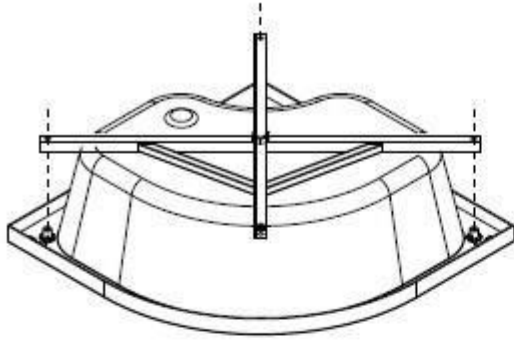

## Инструкция к душевой кабине Deto L780

 <b>A1</b>	 <b>A2</b>	 <b>A3</b>	 <b>A4</b>	 <b>A5</b>
 <b>A6</b> <b>X4</b>	 <b>A7</b>	 <b>A8</b>	 <b>A9</b> <b>X4</b>	 <b>A10</b>
 <b>A11</b>	 <b>A12</b>	 <b>A13</b>	 <b>A14</b>	 <b>A15</b>
 <b>A16</b>	 <b>A17</b>	 <b>A18</b>	 <b>A19</b>	
			<b>ST4X50=8</b> <b>ST4X10=32</b> <b>ST4X12=8</b> <b>ST4X12=4</b> <b>M4X25 =2</b>	

1

3

5

**A****B****C****D****E****F****6**

9