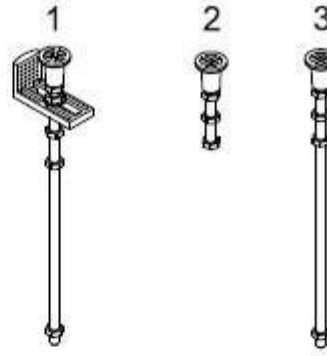

## Инструкция к душевой кабине Deto L780

 <b>A1</b>	 <b>A2</b>	 <b>A3</b>	 <b>A4</b>	 <b>A5</b>
 <b>A6</b> <b>X4</b>	 <b>A7</b>	 <b>A8</b>	 <b>A9</b> <b>X4</b>	 <b>A10</b>
 <b>A11</b>	 <b>A12</b>	 <b>A13</b>	 <b>A14</b>	 <b>A15</b>
 <b>A16</b>	 <b>A17</b>	 <b>A18</b>	 <b>A19</b>	
			<b>ST4X50=8</b> <b>ST4X10=32</b> <b>ST4X12=8</b> <b>ST4X12=4</b> <b>M4X25 =2</b>	

1

3

5

**A****B****C****D****E****F****6**

9