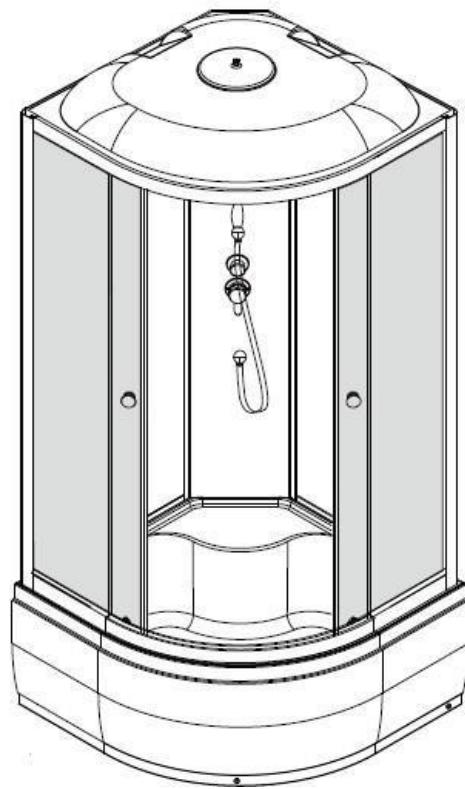

## Инструкция к душевой кабине Deto L780

 <b>A1</b>	 <b>A2</b>	 <b>A3</b>	 <b>A4</b>	 <b>A5</b>
 <b>A6</b> <b>X4</b>	 <b>A7</b>	 <b>A8</b>	 <b>A9</b> <b>X4</b>	 <b>A10</b>
 <b>A11</b>	 <b>A12</b>	 <b>A13</b>	 <b>A14</b>	 <b>A15</b>
 <b>A16</b>	 <b>A17</b>	 <b>A18</b>	 <b>A19</b>	
			<b>ST4X50=8</b> <b>ST4X10=32</b> <b>ST4X12=8</b> <b>ST4X12=4</b> <b>M4X25 =2</b>	