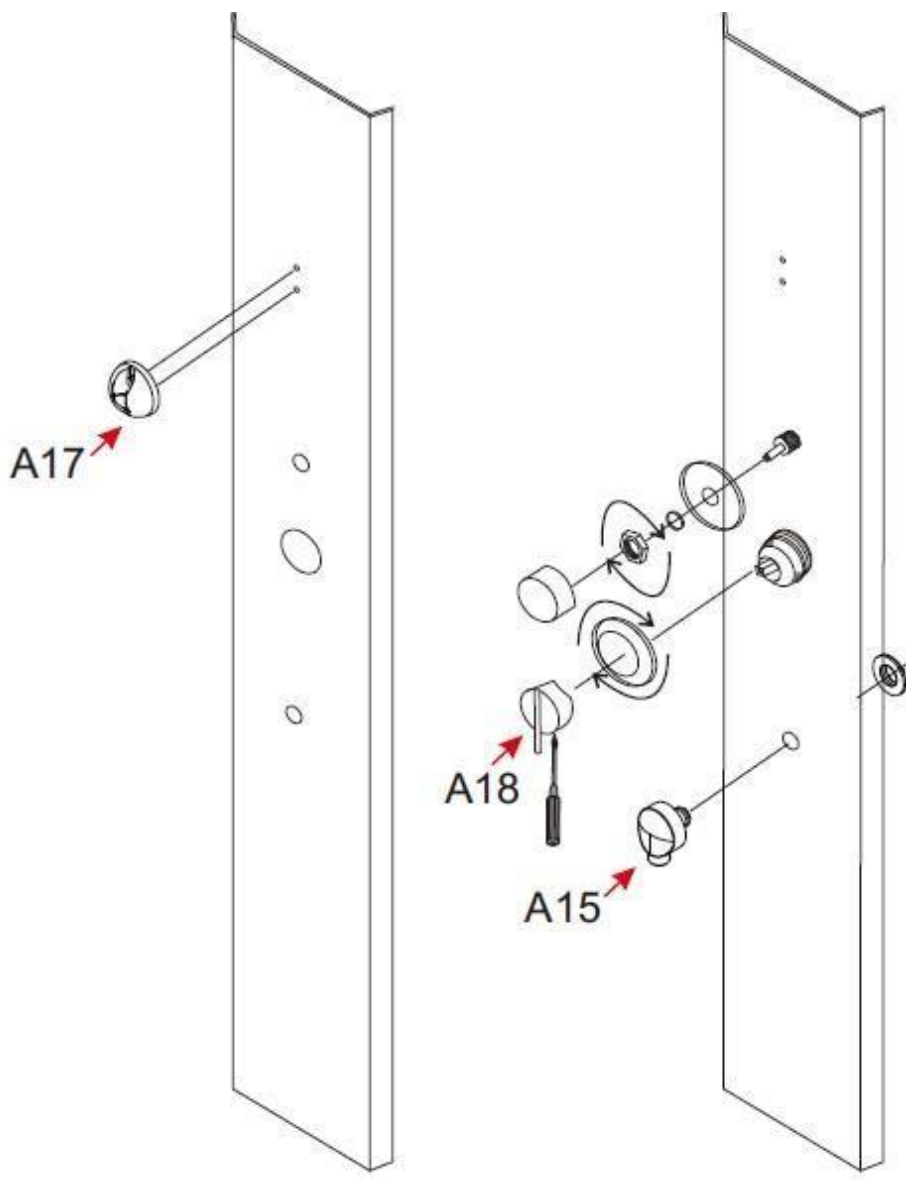

## Инструкция к душевой кабине Deto L780

 <b>A1</b>	 <b>A2</b>	 <b>A3</b>	 <b>A4</b>	 <b>A5</b>
 <b>A6</b> <b>X4</b>	 <b>A7</b>	 <b>A8</b>	 <b>A9</b> <b>X4</b>	 <b>A10</b>
 <b>A11</b>	 <b>A12</b>	 <b>A13</b>	 <b>A14</b>	 <b>A15</b>
 <b>A16</b>	 <b>A17</b>	 <b>A18</b>	 <b>A19</b>	
			<b>ST4X50=8</b> <b>ST4X10=32</b> <b>ST4X12=8</b> <b>ST4X12=4</b> <b>M4X25 =2</b>	

1

3

5

**A****B****C****D****E****F****6**

9