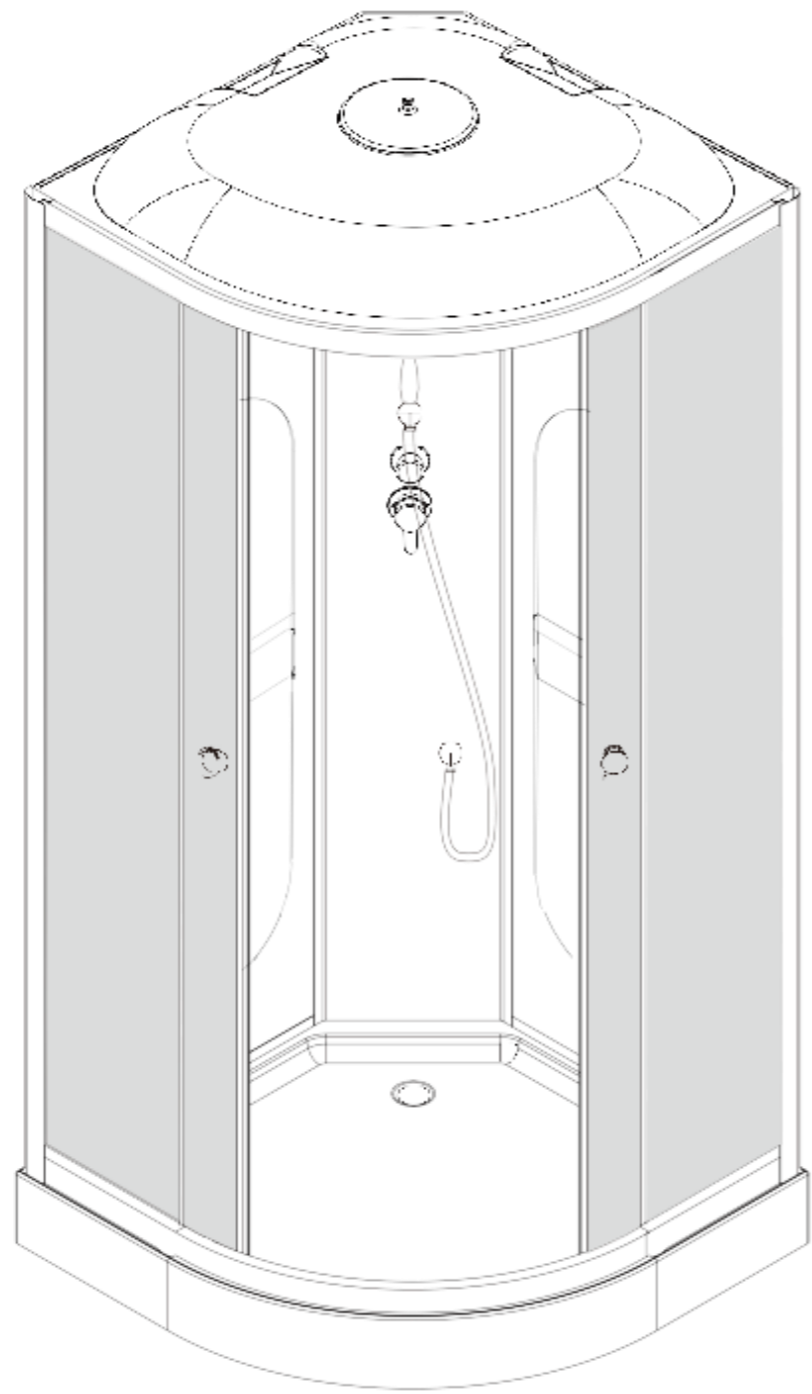

# Инструкция к душевой кабине Deto L608

 <b>A1</b> <b>X2</b>	 <b>A2</b> <b>X1</b>	 <b>A3</b> <b>X1</b>	 <b>A4</b> <b>X2</b>	 <b>A5</b> <b>X4</b>
 <b>A6</b> <b>X4</b>	 <b>A7</b> <b>X1</b>	 <b>A8</b> <b>X2</b>	 <b>A9</b> <b>X4</b>	 <b>A10</b> <b>X4</b>
 <b>A11</b> <b>X2</b>	 <b>A12</b> <b>X2</b>	 <b>A13</b> <b>X1</b>	 <b>A14</b> <b>X2</b>	 <b>A15</b> <b>X1</b>
 <b>A16</b> <b>X1</b>	 <b>A17</b> <b>X1</b>	 <b>A18</b> <b>X1</b>	 <b>A19</b> <b>X1</b>	 <b>A20</b> <b>X1</b>
 <b>A21</b> <b>X4</b>	 <b>A22</b> <b>X3</b>	 <b>A23</b> <b>X2</b>	<b>ST4X50=8</b> <b>ST4X10=32</b> <b>ST4X12=8</b> 	<b>ST4X12=4</b>  <b>M4X25 =2</b> 