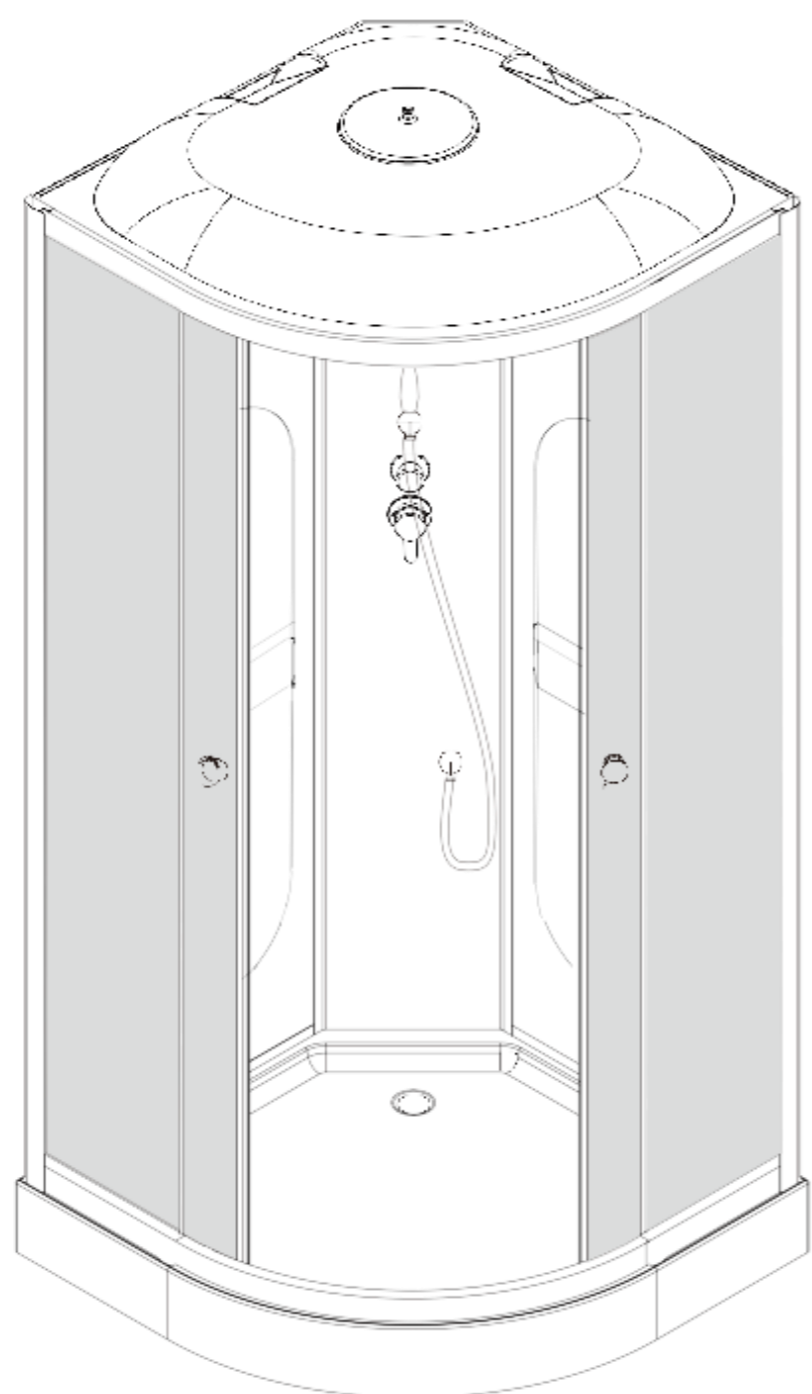

# Инструкция к душевой кабине Deto L608

A1  <b>X2</b>	A2  <b>X1</b>	A3  <b>X1</b>	A4  <b>X2</b>	A5  <b>X4</b>
A6  <b>X4</b>	A7  <b>X1</b>	A8  <b>X2</b>	A9  <b>X4</b>	A10  <b>X4</b>
A11  <b>X2</b>	A12  <b>X2</b>	A13  <b>X1</b>	A14  <b>X2</b>	A15  <b>X1</b>
A16  <b>X1</b>	A17  <b>X1</b>	A18  <b>X1</b>	A19  <b>X1</b>	A20  <b>X1</b>
A21  <b>X4</b>	A22  <b>X3</b>	A23  <b>X2</b>	ST4X50=8 ST4X10=32 ST4X12=8 	ST4X12=4 M4X25 =2 