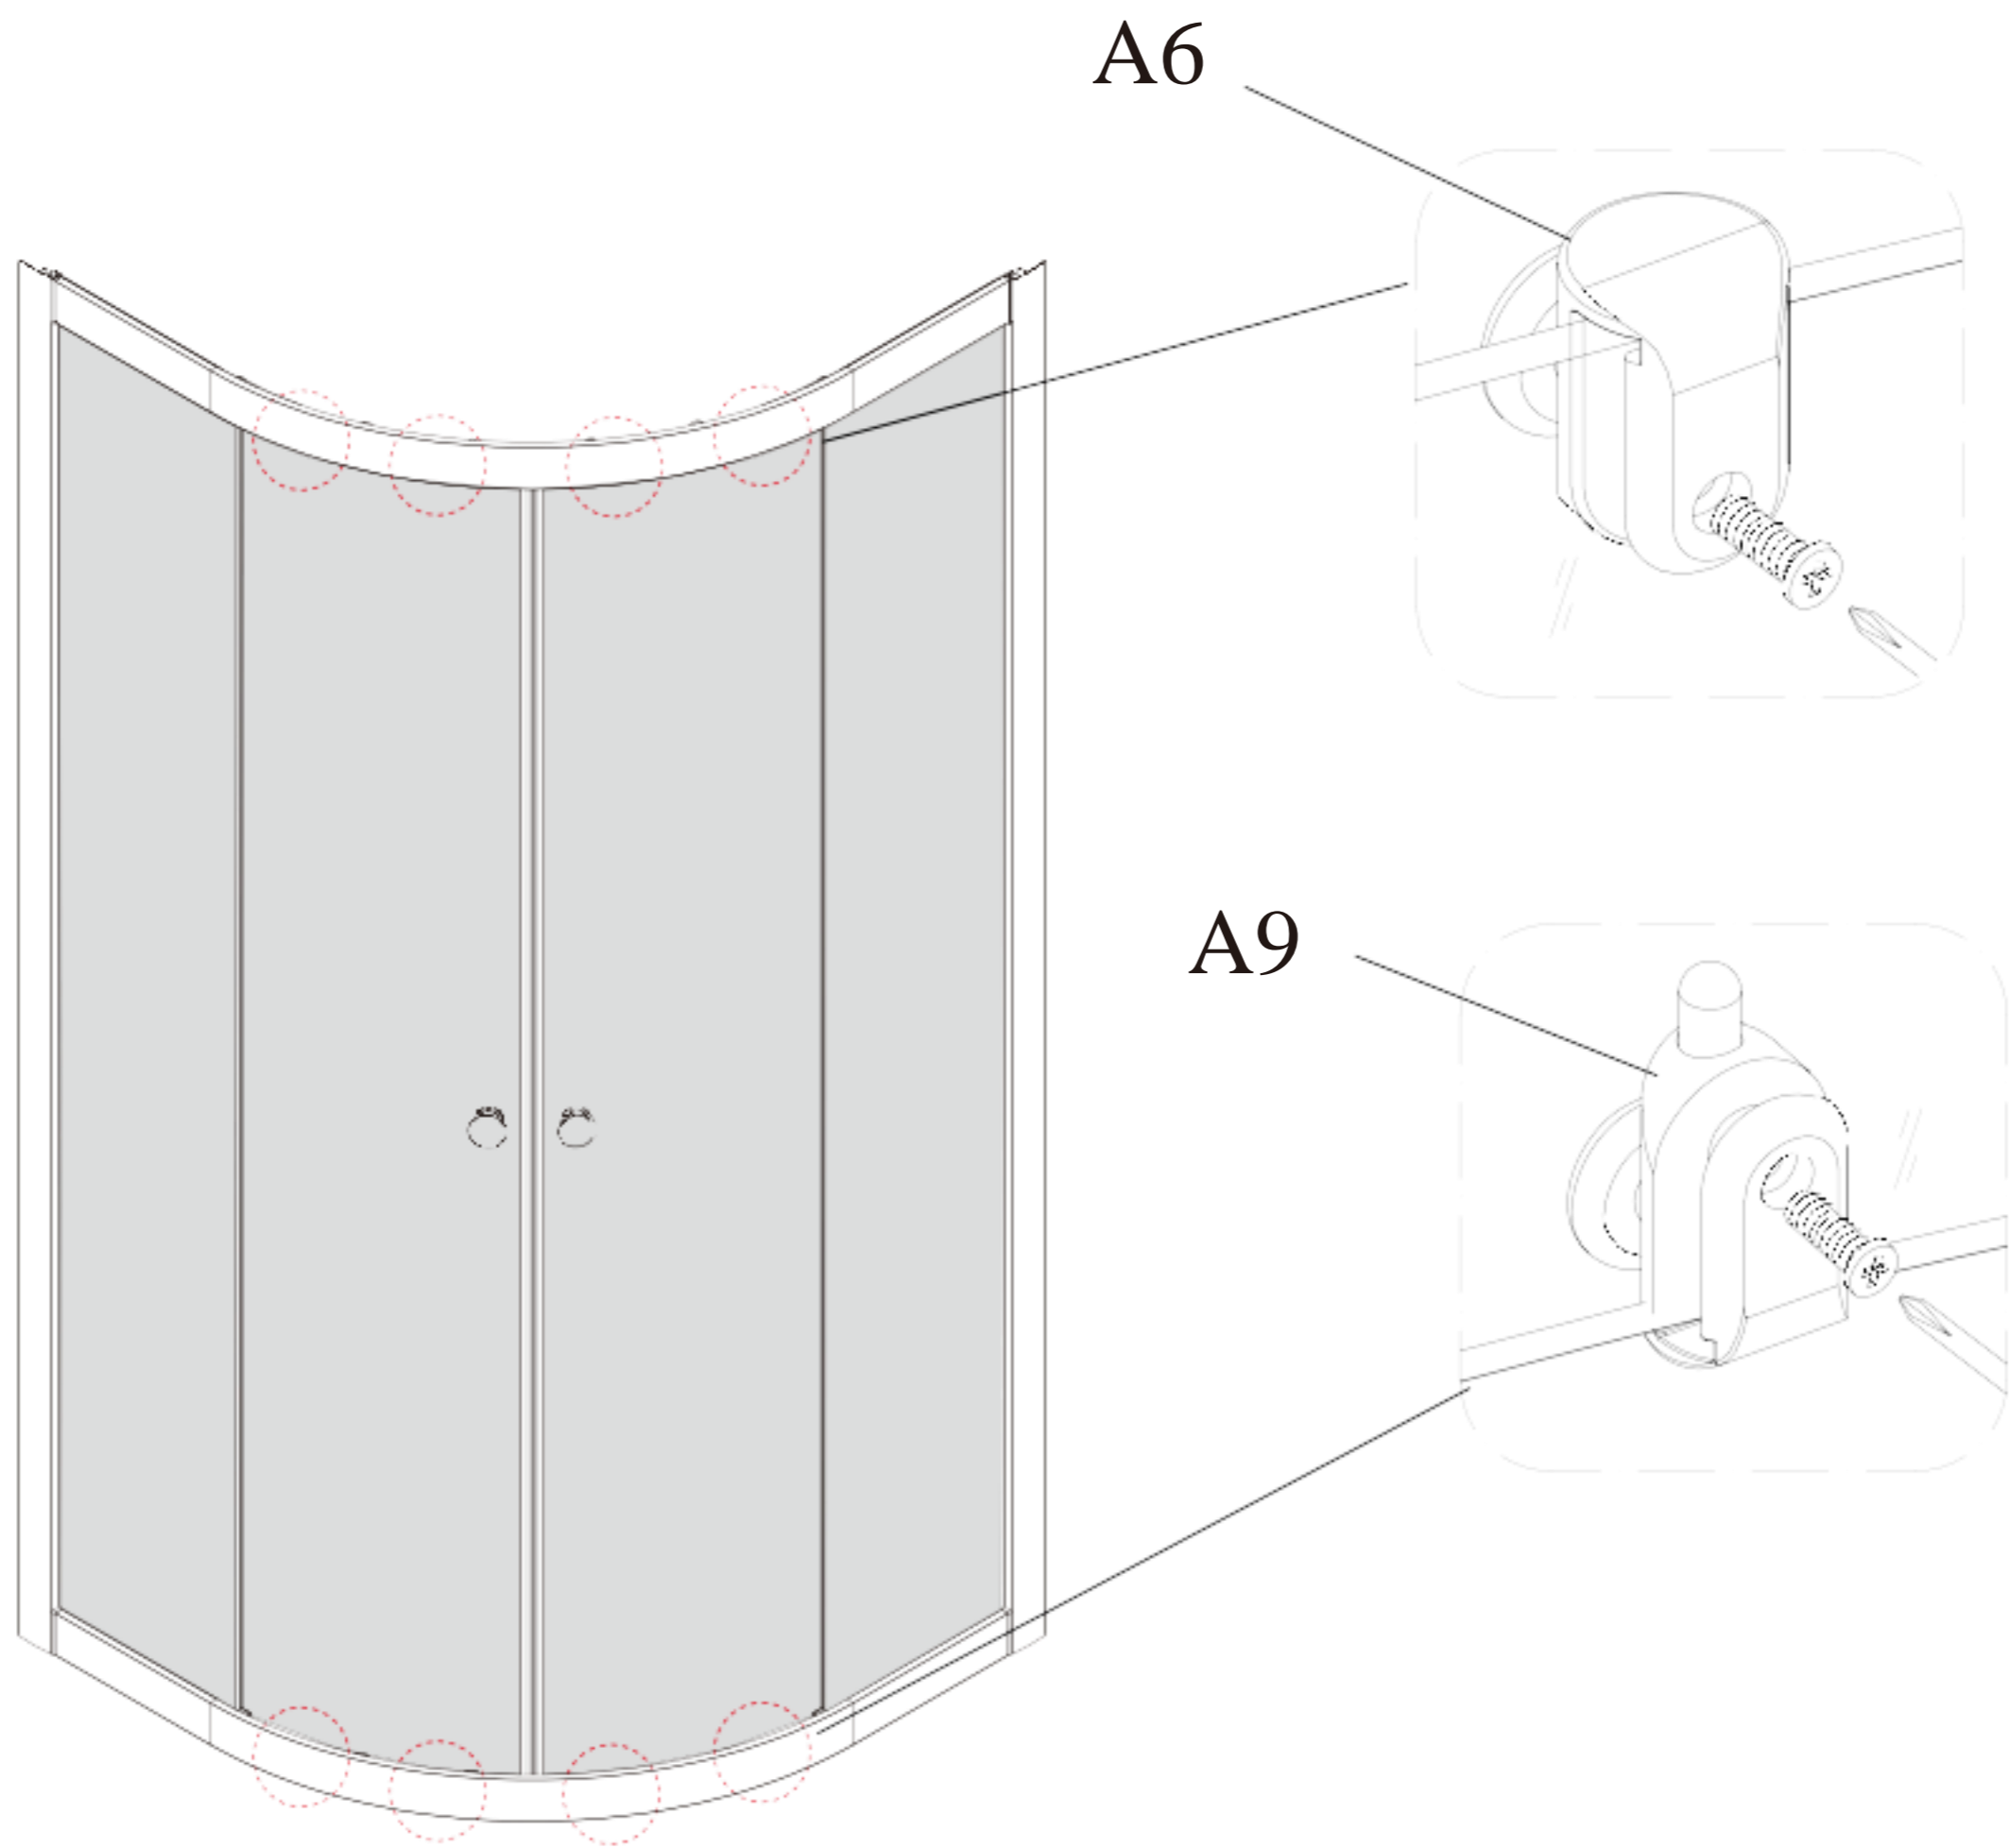

Инструкция к душевой кабине Deto L610

 A1 X2	 A2 X1	 A3 X1	 A4 X2	 A5 X4
 A6 X4	 A7 X1	 A8 X2	 A9 X4	 A10 X4
 A11 X2	 A12 X2	 A13 X1	 A14 X2	 A15 X1
 A16 X1	 A17 X1	 A18 X1	 A19 X1	 A20 X1
 A21 X4	 A22 X3	 A23 X2	ST4X50=8 ST4X10=32 ST4X12=8 	ST4X12=4  M4X25 =2 

A**B****C****D****E****F****2**

A17

M4X25=2

A18

A15