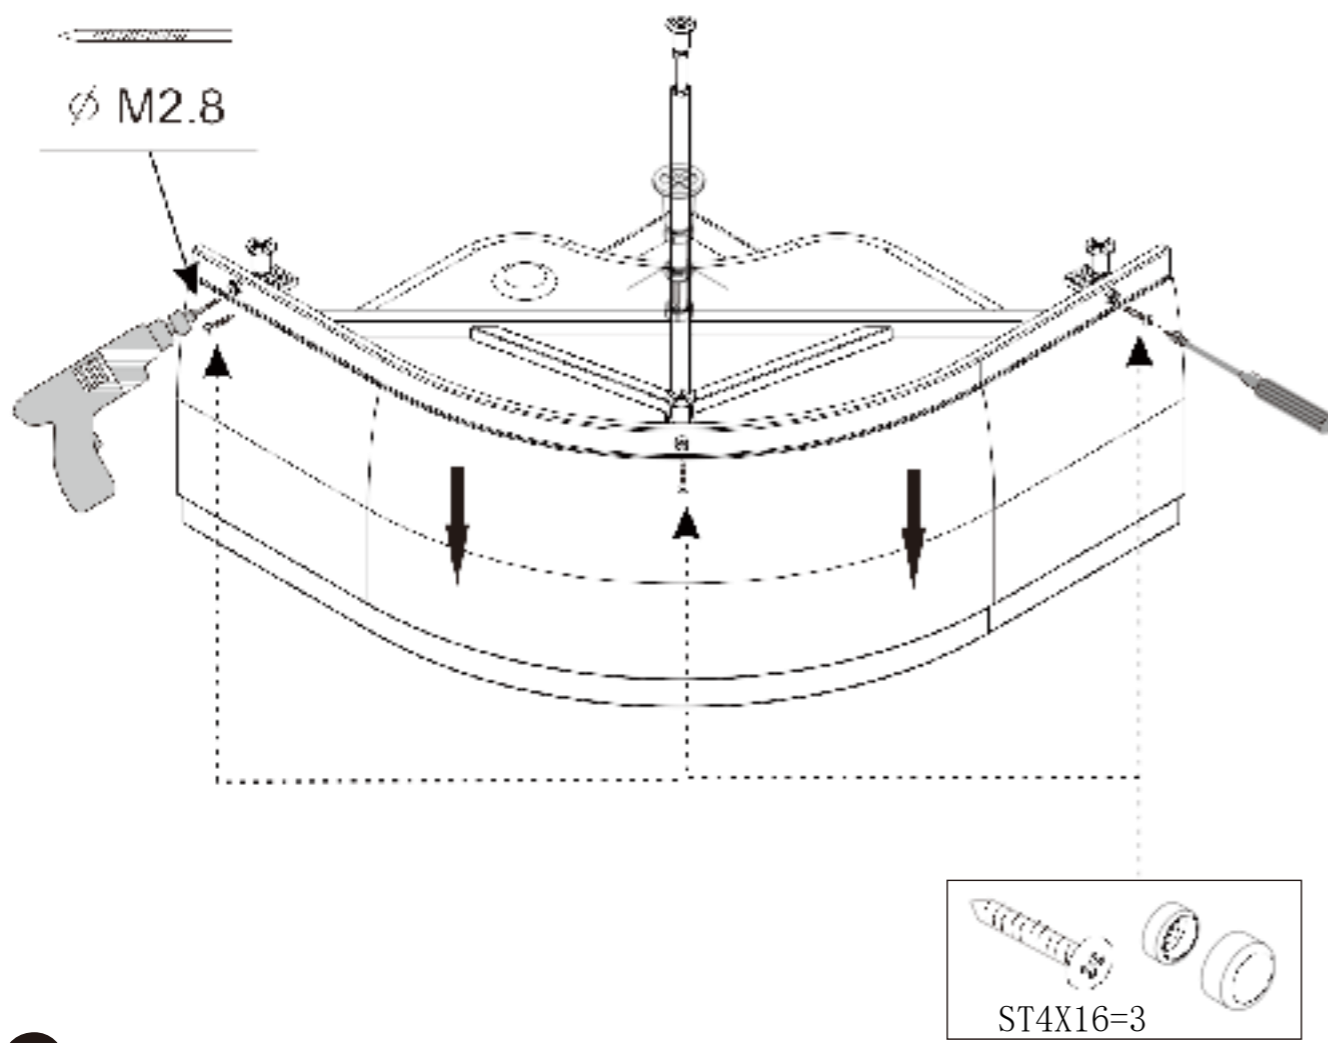

Инструкция к душевой кабине Deto L610

 A1 X2	 A2 X1	 A3 X1	 A4 X2	 A5 X4
 A6 X4	 A7 X1	 A8 X2	 A9 X4	 A10 X4
 A11 X2	 A12 X2	 A13 X1	 A14 X2	 A15 X1
 A16 X1	 A17 X1	 A18 X1	 A19 X1	 A20 X1
 A21 X4	 A22 X3	 A23 X2	ST4X50=8 ST4X10=32 ST4X12=8 	ST4X12=4  M4X25 =2 

A**B****C****D****E****F****2**

A17

M4X25=2

A18

A15