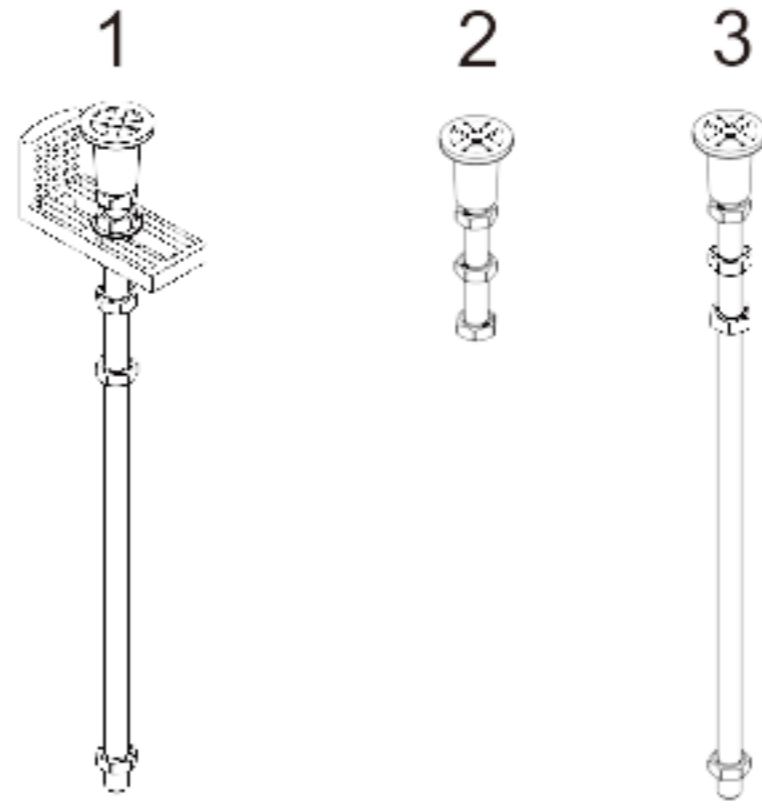

Инструкция к душевой кабине Deto L610

 A1 X2	 A2 X1	 A3 X1	 A4 X2	 A5 X4
 A6 X4	 A7 X1	 A8 X2	 A9 X4	 A10 X4
 A11 X2	 A12 X2	 A13 X1	 A14 X2	 A15 X1
 A16 X1	 A17 X1	 A18 X1	 A19 X1	 A20 X1
 A21 X4	 A22 X3	 A23 X2	ST4X50=8 ST4X10=32 ST4X12=8 	ST4X12=4  M4X25 =2 

A**B****C****D****E****F****2**

A17

M4X25=2

A18

A15