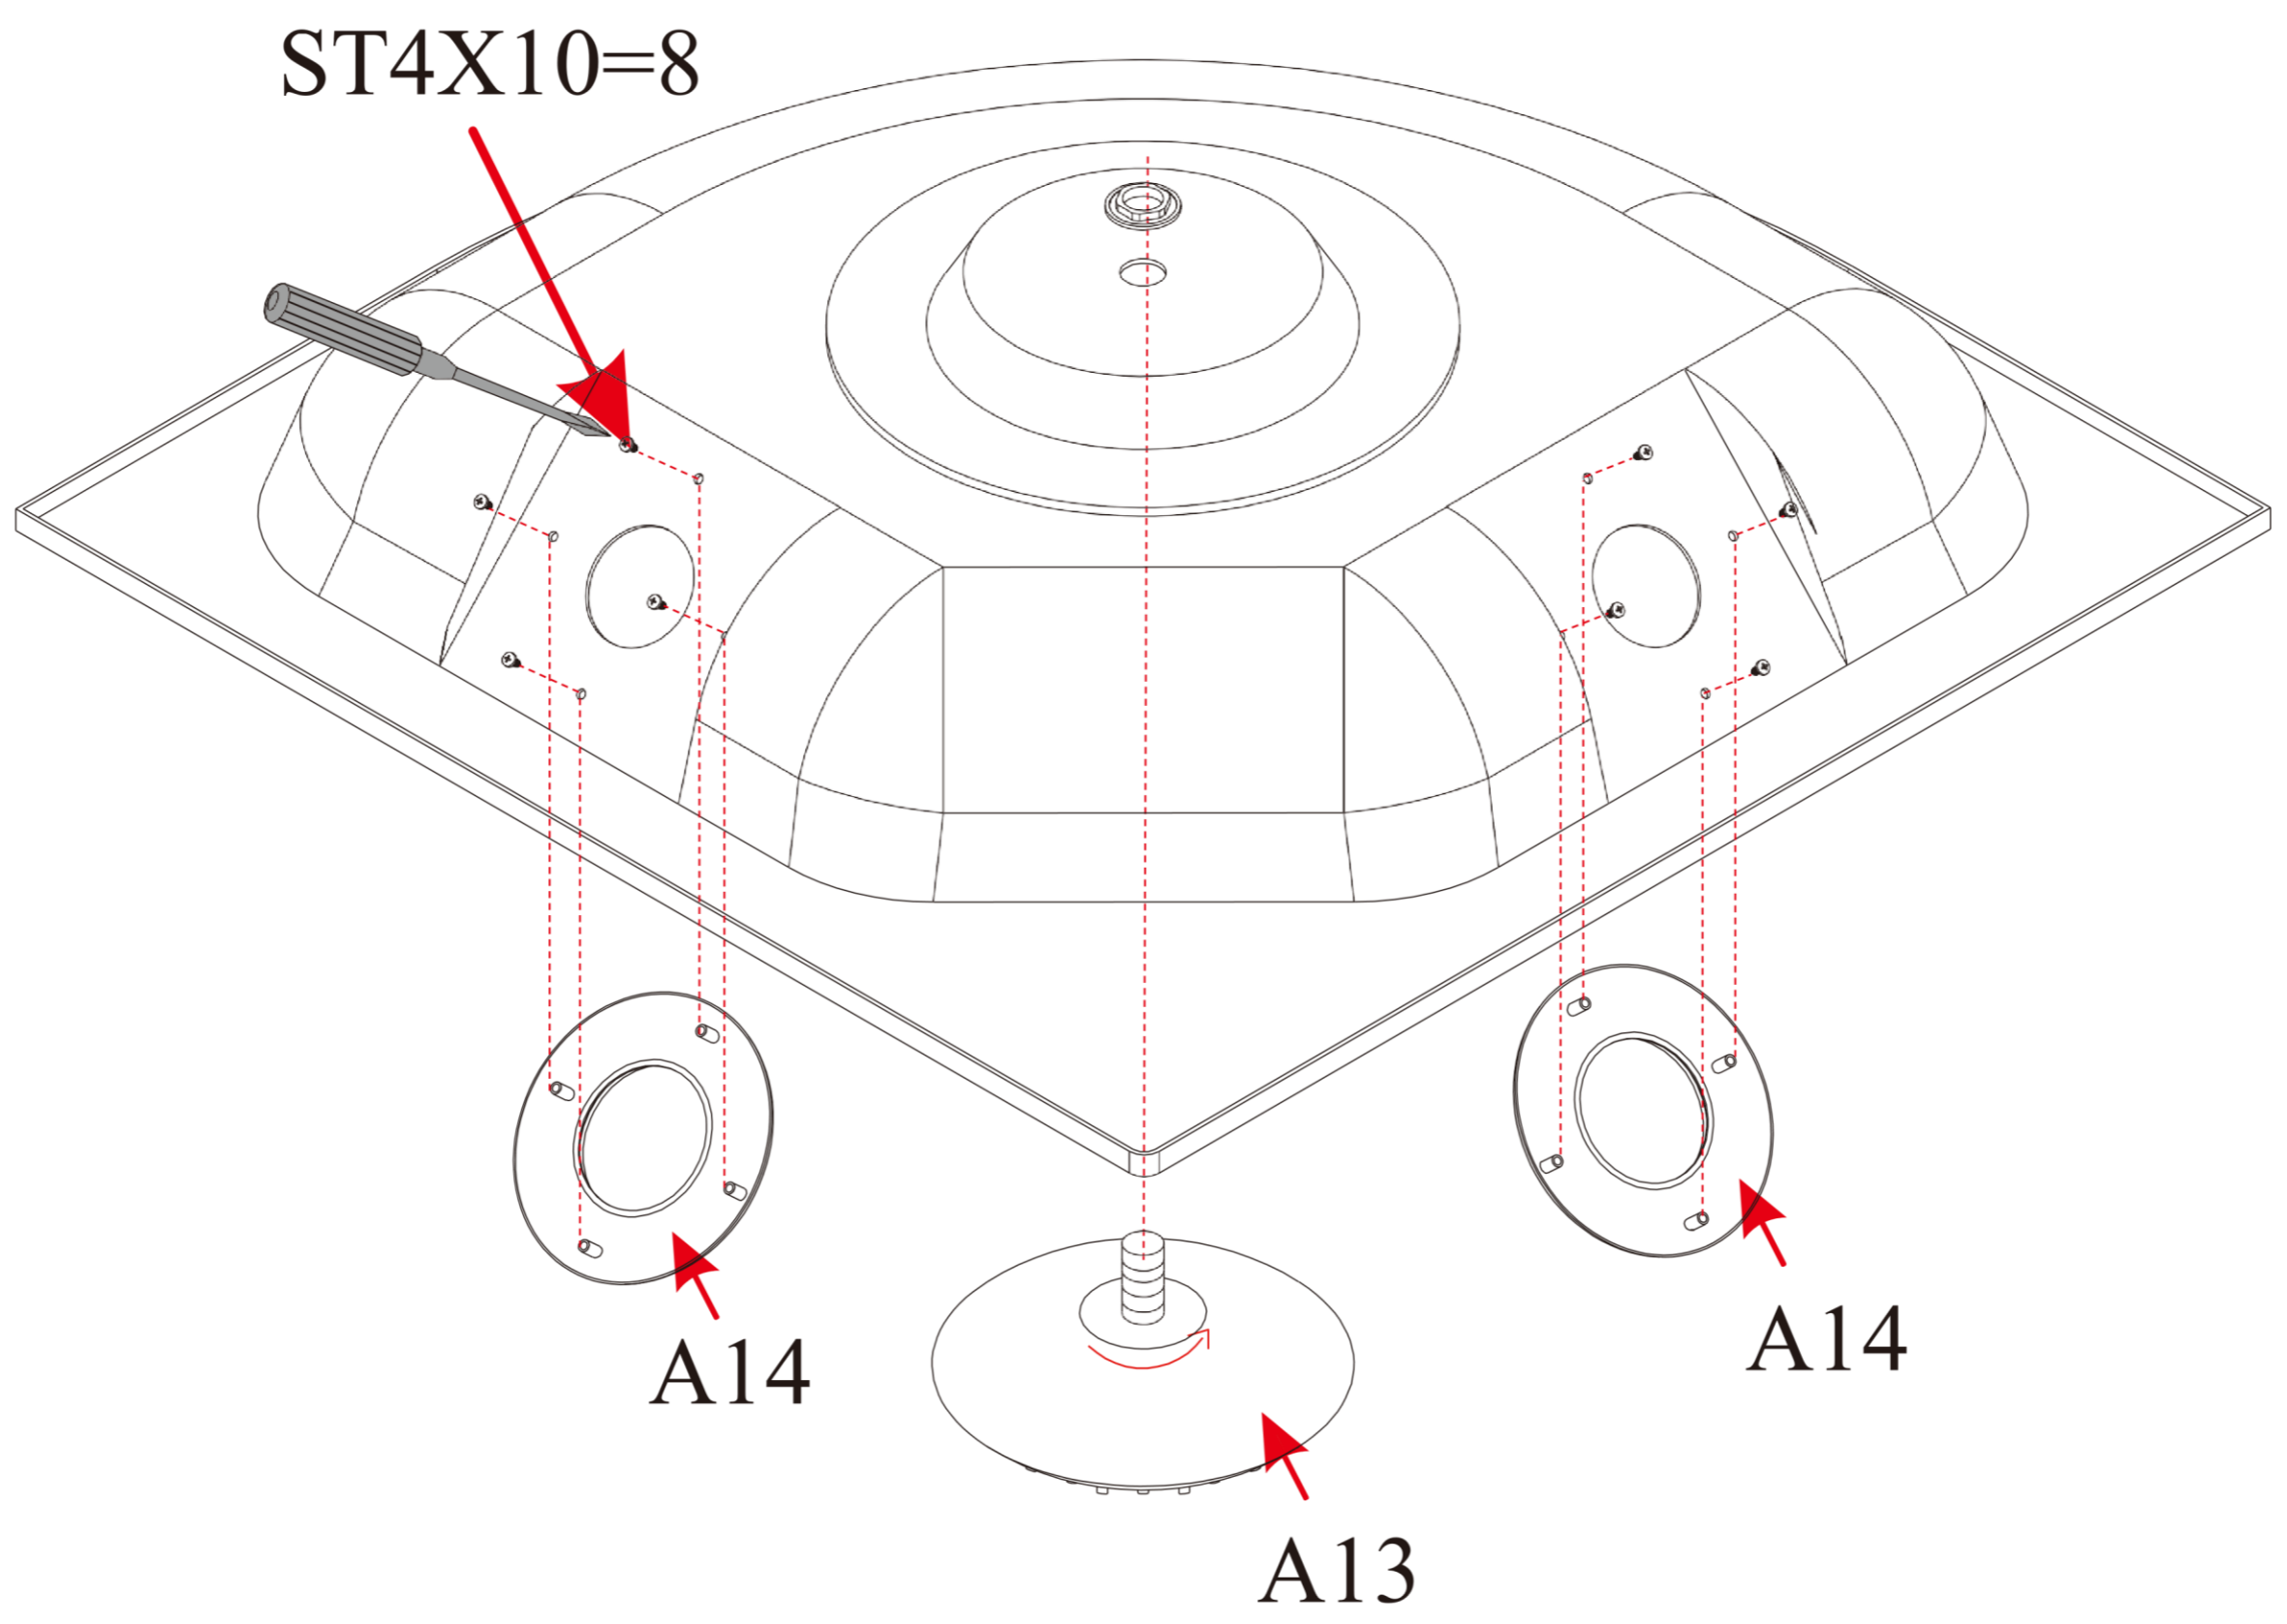

Инструкция к душевой кабине Deto L610

 A1 X2	 A2 X1	 A3 X1	 A4 X2	 A5 X4
 A6 X4	 A7 X1	 A8 X2	 A9 X4	 A10 X4
 A11 X2	 A12 X2	 A13 X1	 A14 X2	 A15 X1
 A16 X1	 A17 X1	 A18 X1	 A19 X1	 A20 X1
 A21 X4	 A22 X3	 A23 X2	ST4X50=8 ST4X10=32 ST4X12=8 	ST4X12=4  M4X25 =2 

A**B****C****D****E****F****2**

A17

M4X25=2

A18

A15