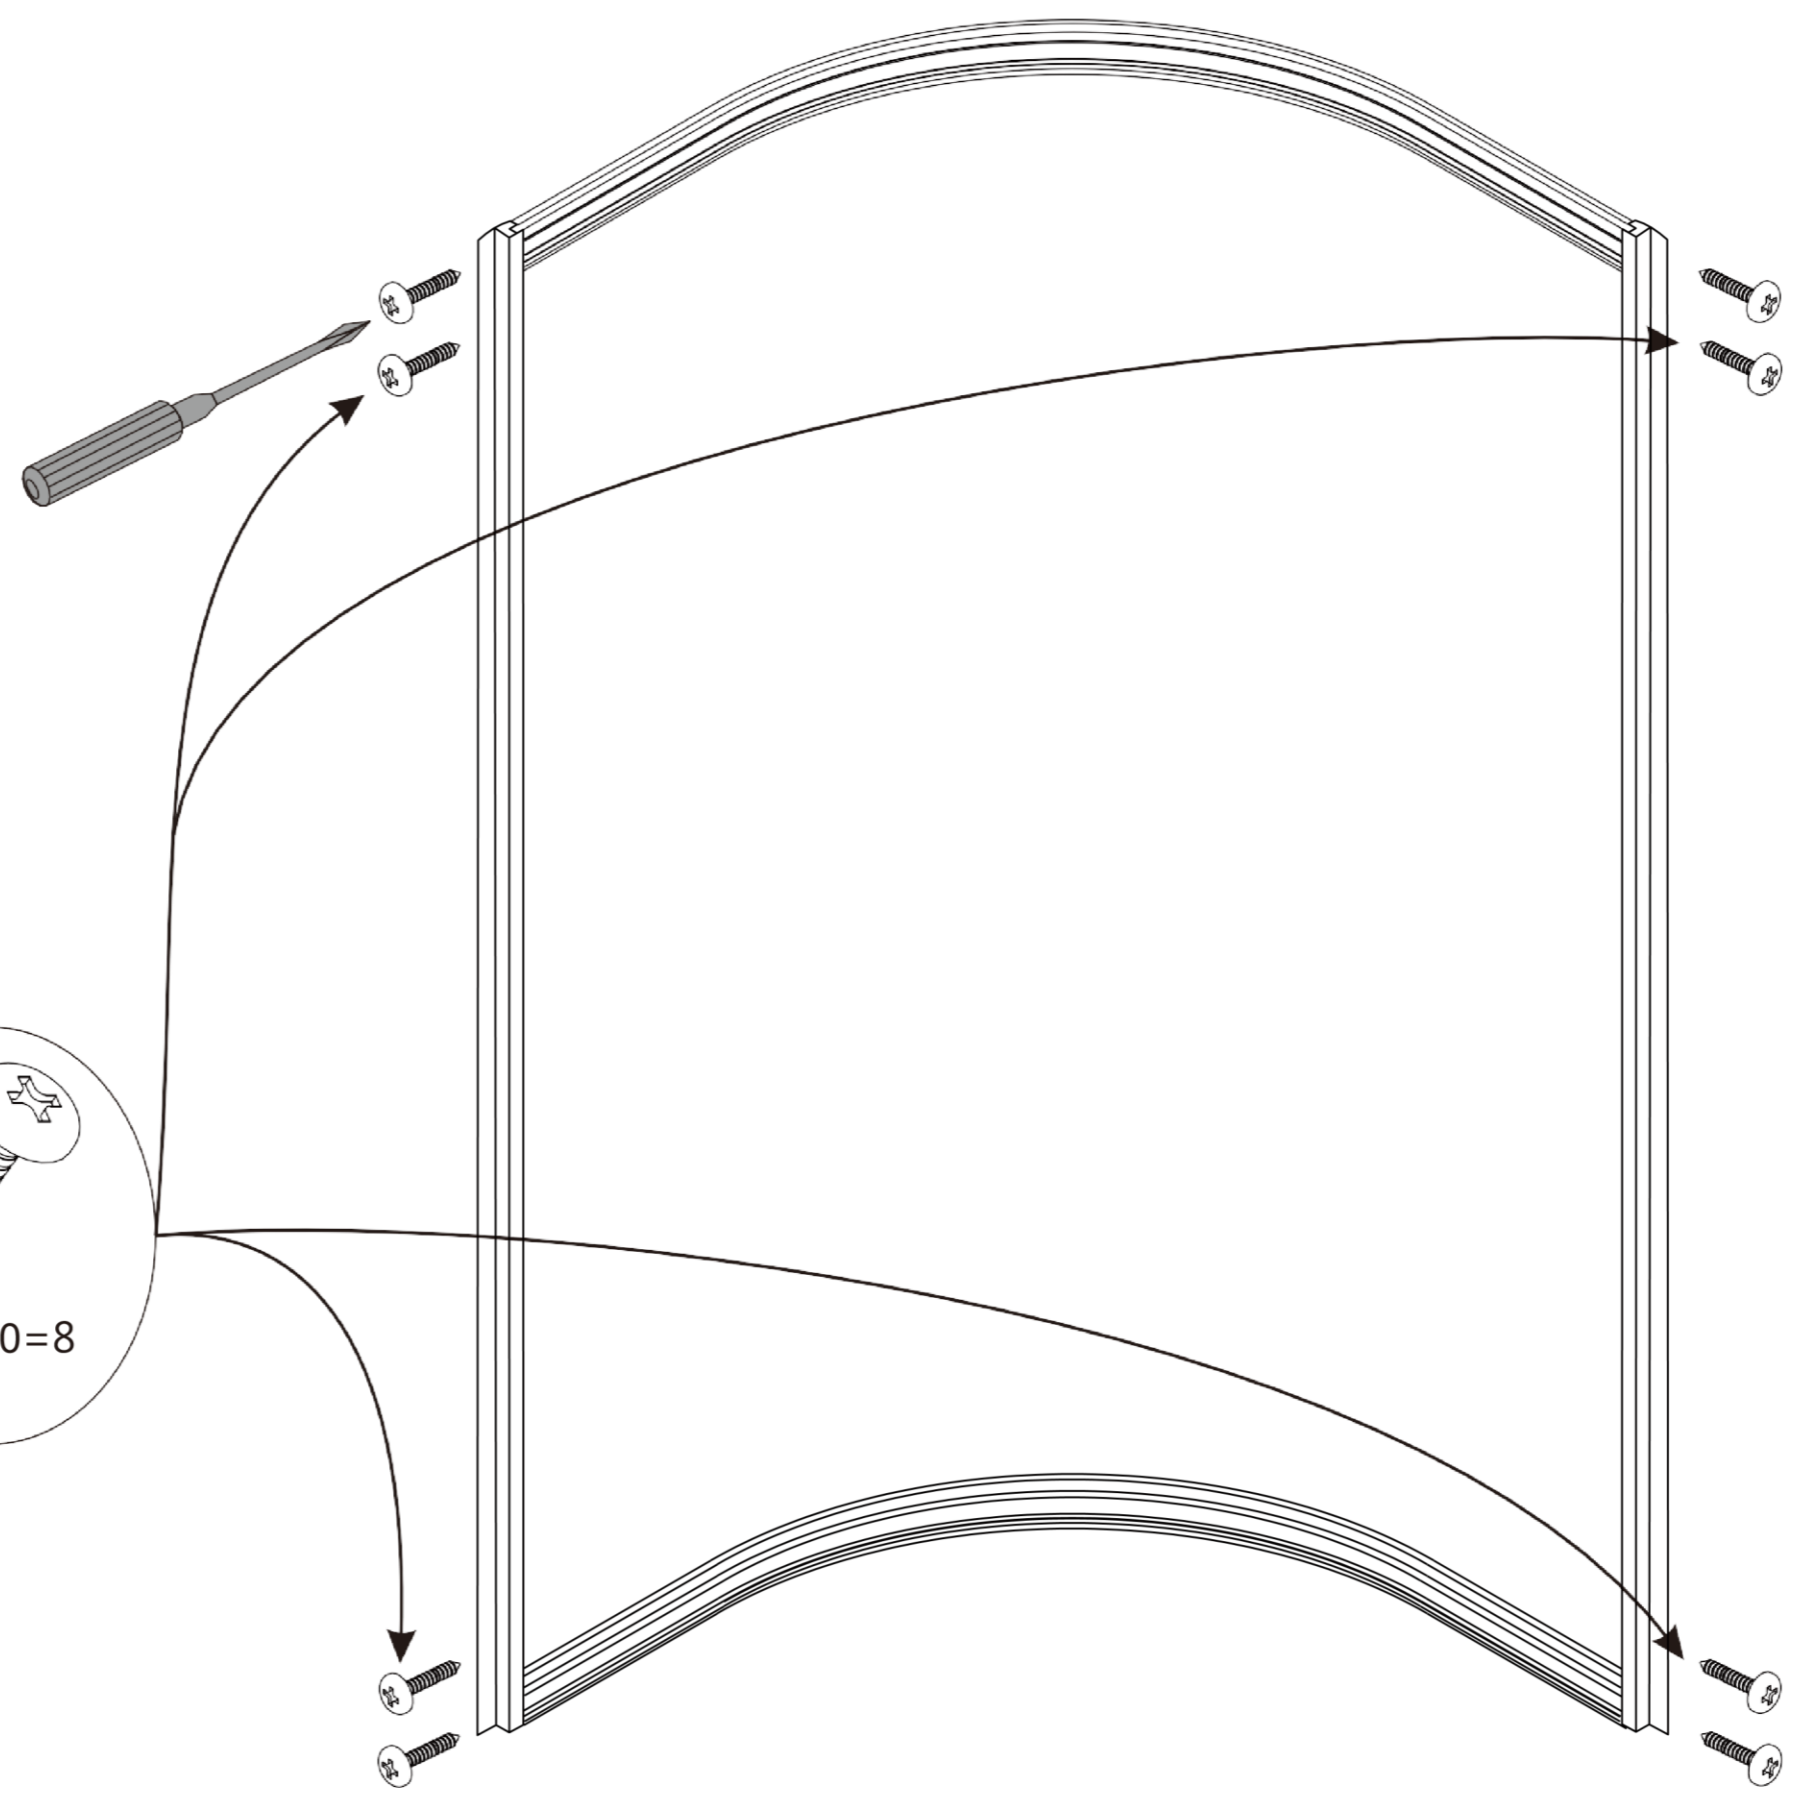

Инструкция к душевой кабине Deto L610

 A1 X2	 A2 X1	 A3 X1	 A4 X2	 A5 X4
 A6 X4	 A7 X1	 A8 X2	 A9 X4	 A10 X4
 A11 X2	 A12 X2	 A13 X1	 A14 X2	 A15 X1
 A16 X1	 A17 X1	 A18 X1	 A19 X1	 A20 X1
 A21 X4	 A22 X3	 A23 X2	ST4X50=8 ST4X10=32 ST4X12=8 	ST4X12=4  M4X25 =2 

A**B****C****D****E****F****2**

A17

M4X25=2

A18

A15