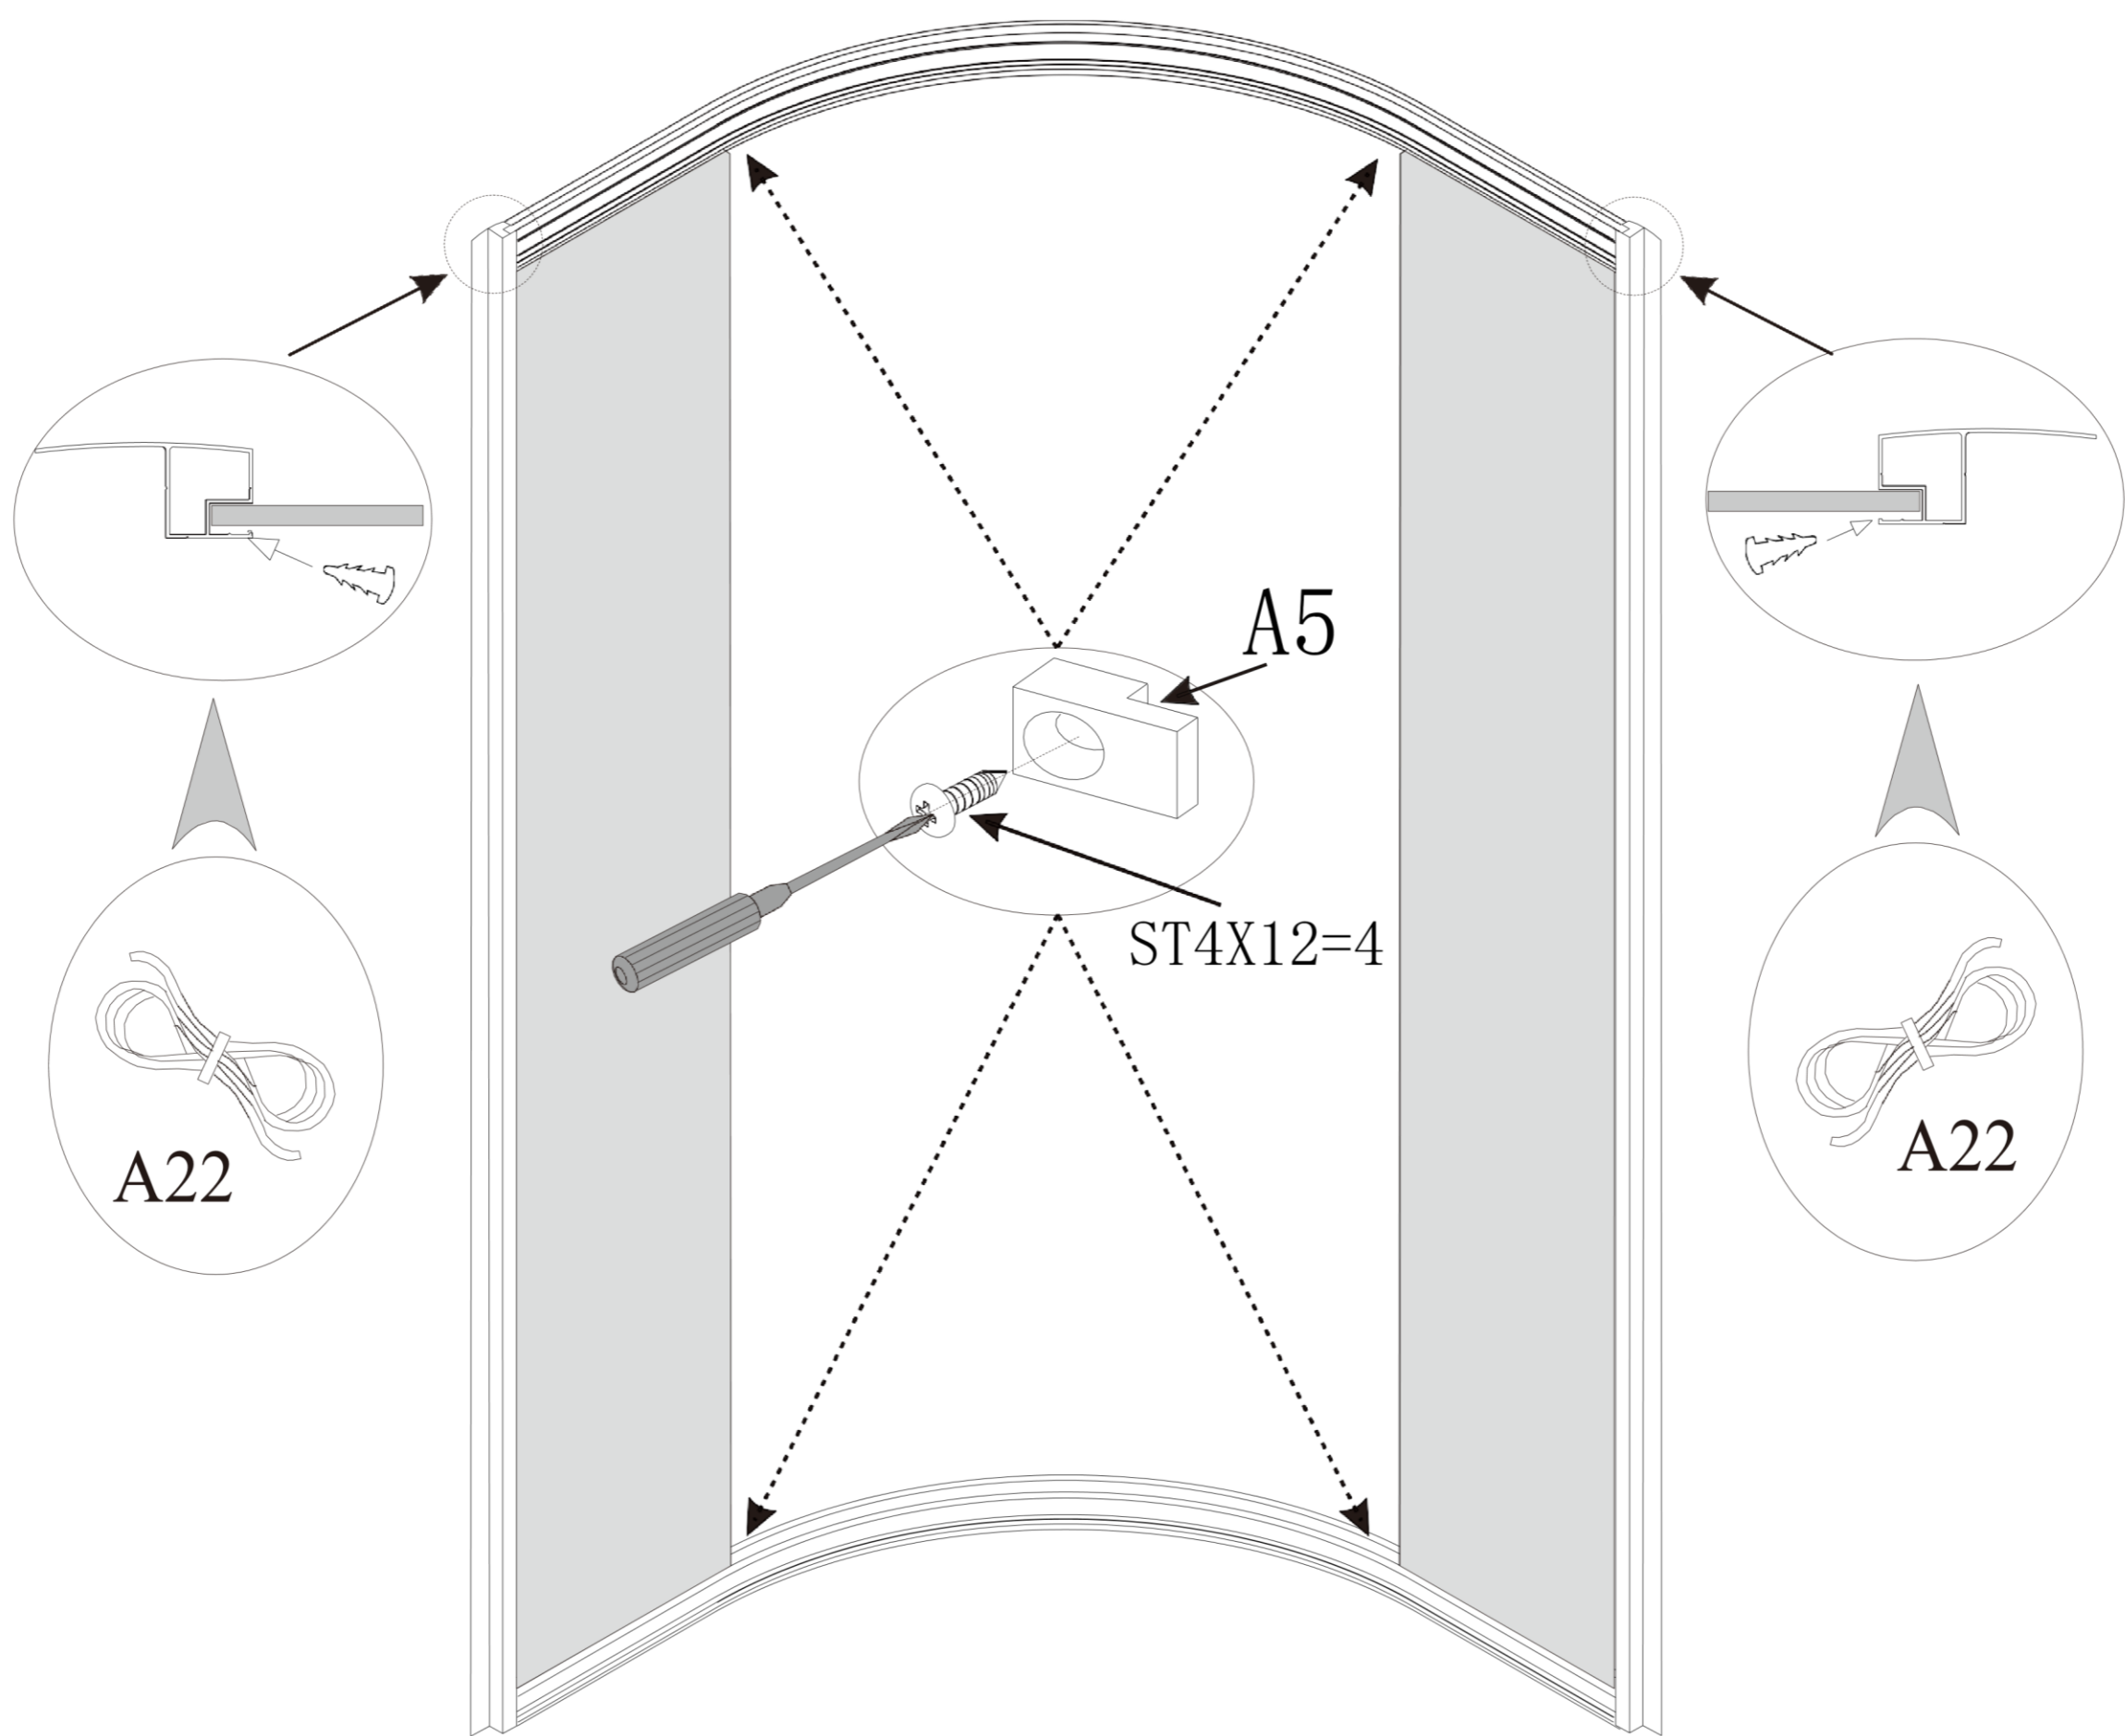

Инструкция к душевой кабине Deto L610

 A1 X2	 A2 X1	 A3 X1	 A4 X2	 A5 X4
 A6 X4	 A7 X1	 A8 X2	 A9 X4	 A10 X4
 A11 X2	 A12 X2	 A13 X1	 A14 X2	 A15 X1
 A16 X1	 A17 X1	 A18 X1	 A19 X1	 A20 X1
 A21 X4	 A22 X3	 A23 X2	ST4X50=8 ST4X10=32 ST4X12=8 	ST4X12=4  M4X25 =2 

A**B****C****D****E****F****2**

A17

M4X25=2

A18

A15