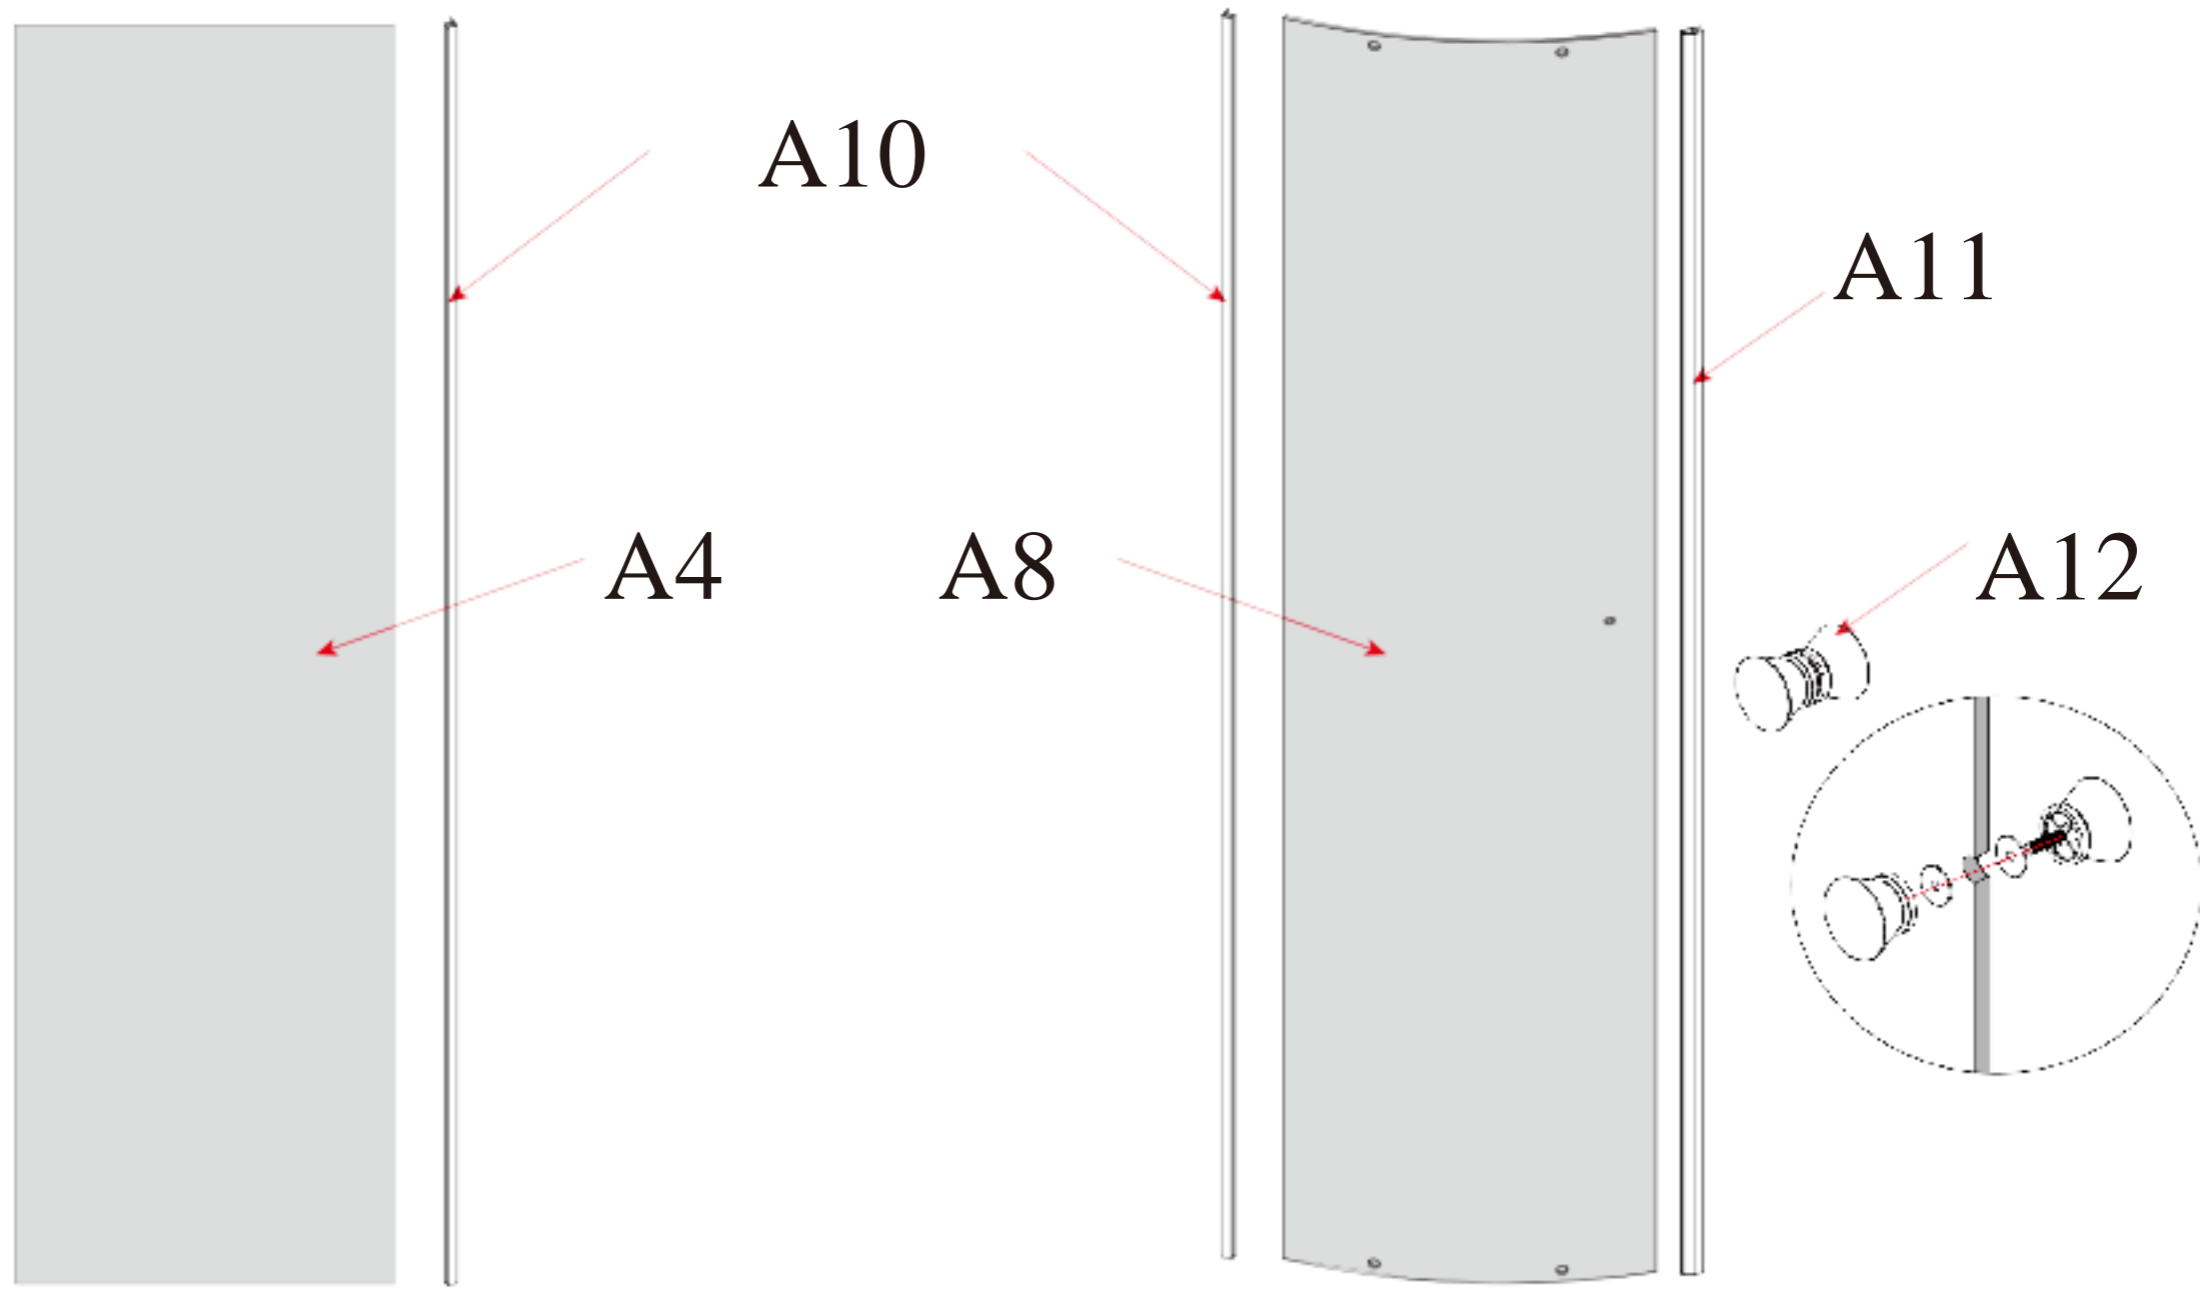

Инструкция к душевой кабине Deto L610

 A1 X2	 A2 X1	 A3 X1	 A4 X2	 A5 X4
 A6 X4	 A7 X1	 A8 X2	 A9 X4	 A10 X4
 A11 X2	 A12 X2	 A13 X1	 A14 X2	 A15 X1
 A16 X1	 A17 X1	 A18 X1	 A19 X1	 A20 X1
 A21 X4	 A22 X3	 A23 X2	ST4X50=8 ST4X10=32 ST4X12=8 	ST4X12=4  M4X25 =2 

A**B****C****D****E****F****2**

A17

M4X25=2

A18

A15