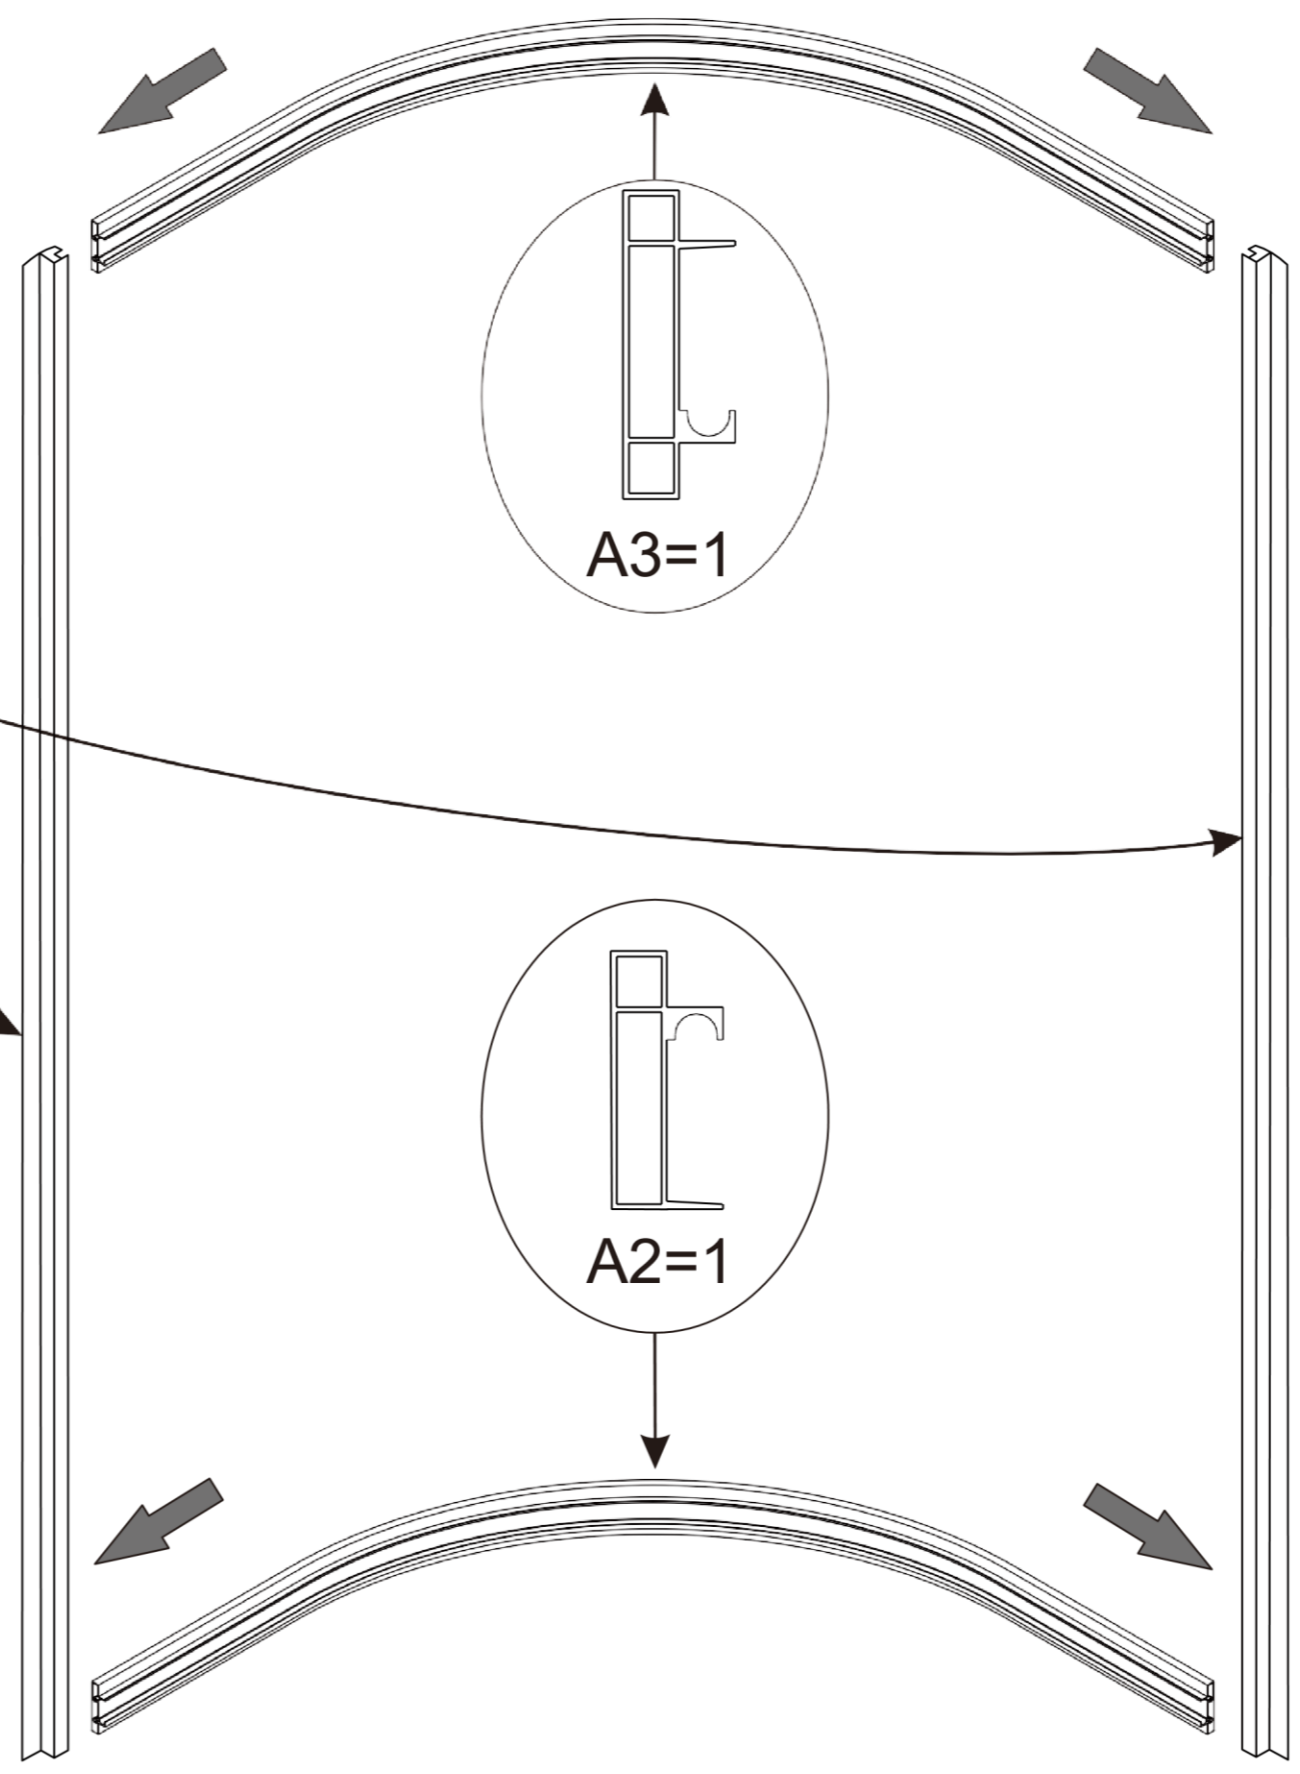

Инструкция к душевой кабине Deto L610

 A1 X2	 A2 X1	 A3 X1	 A4 X2	 A5 X4
 A6 X4	 A7 X1	 A8 X2	 A9 X4	 A10 X4
 A11 X2	 A12 X2	 A13 X1	 A14 X2	 A15 X1
 A16 X1	 A17 X1	 A18 X1	 A19 X1	 A20 X1
 A21 X4	 A22 X3	 A23 X2	ST4X50=8 ST4X10=32 ST4X12=8 	ST4X12=4  M4X25 =2 

A**B****C****D****E****F****2**

A17

M4X25=2

A18

A15