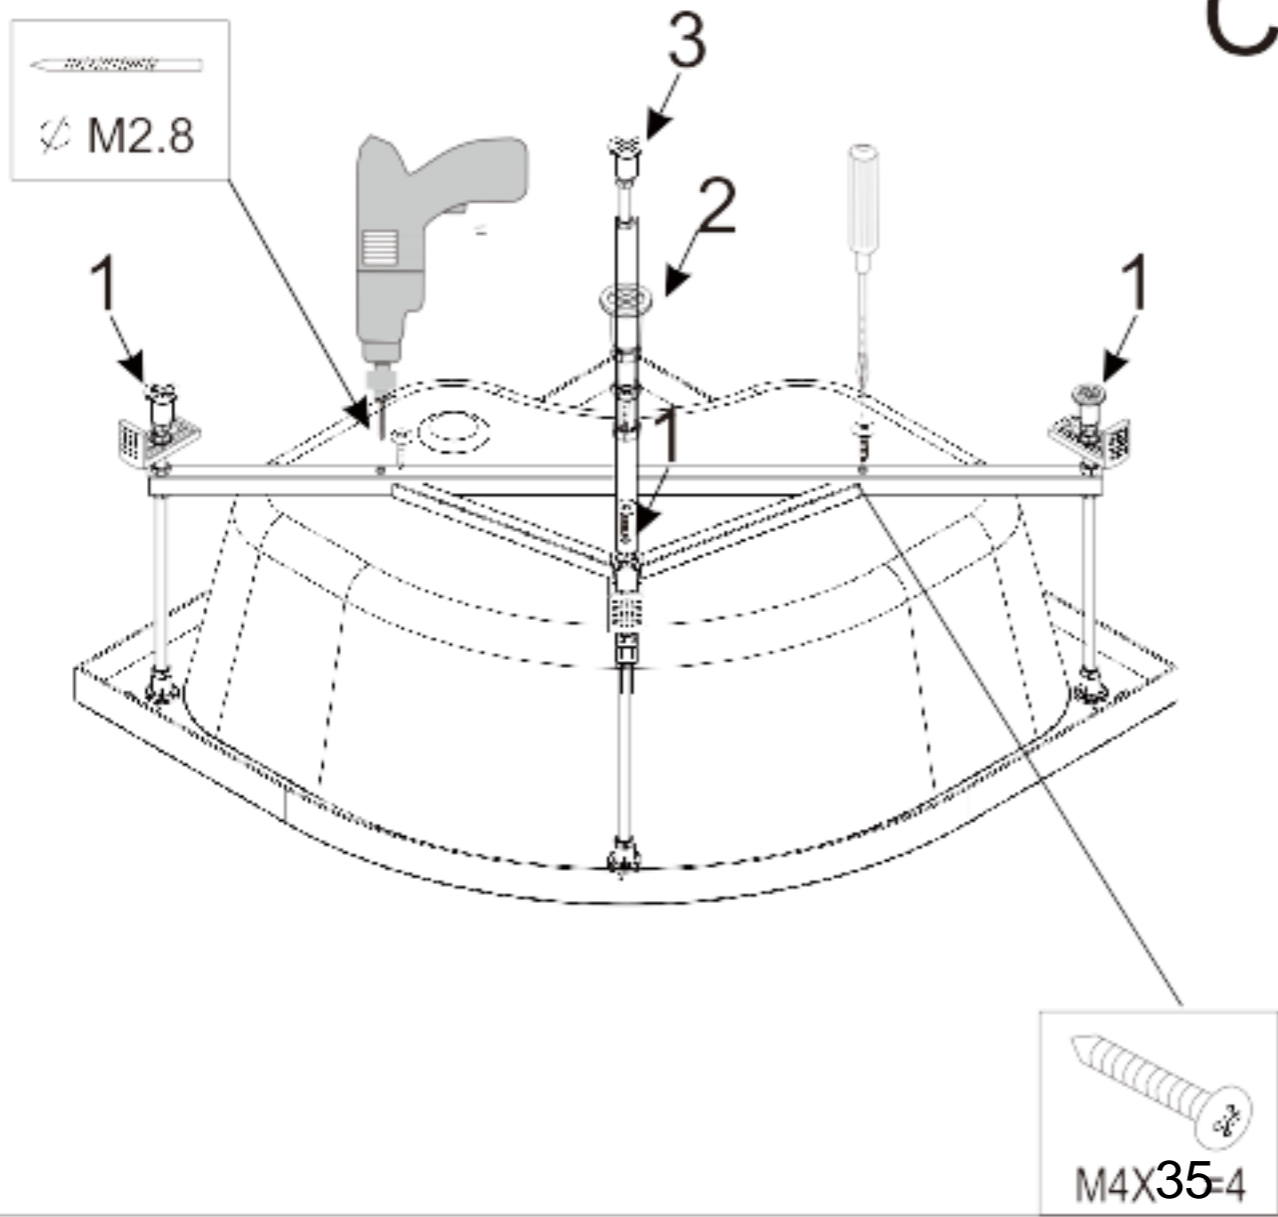

Инструкция к душевой кабине Deto L610

 A1 X2	 A2 X1	 A3 X1	 A4 X2	 A5 X4
 A6 X4	 A7 X1	 A8 X2	 A9 X4	 A10 X4
 A11 X2	 A12 X2	 A13 X1	 A14 X2	 A15 X1
 A16 X1	 A17 X1	 A18 X1	 A19 X1	 A20 X1
 A21 X4	 A22 X3	 A23 X2	ST4X50=8 ST4X10=32 ST4X12=8 	ST4X12=4  M4X25 =2 

A**B****C****D****E****F****2**

A17

M4X25=2

A18

A15