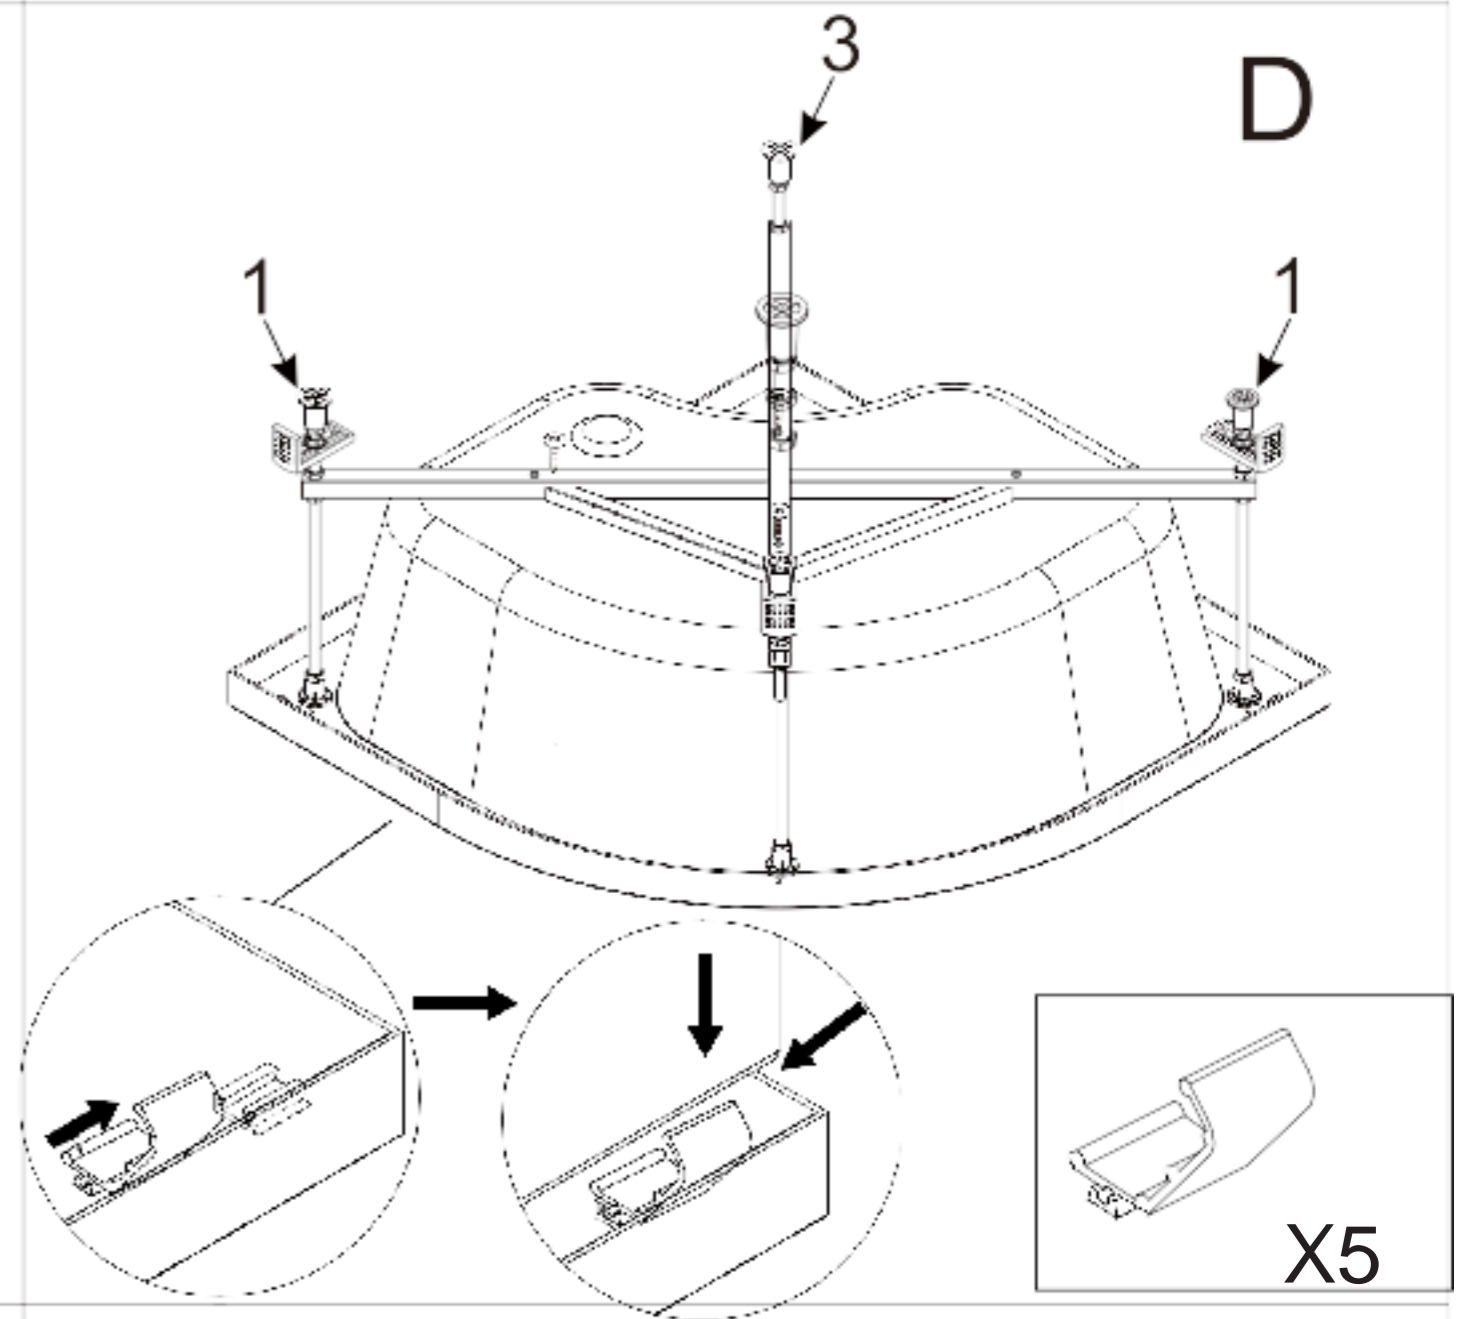

Инструкция к душевой кабине Deto L610

 A1 X2	 A2 X1	 A3 X1	 A4 X2	 A5 X4
 A6 X4	 A7 X1	 A8 X2	 A9 X4	 A10 X4
 A11 X2	 A12 X2	 A13 X1	 A14 X2	 A15 X1
 A16 X1	 A17 X1	 A18 X1	 A19 X1	 A20 X1
 A21 X4	 A22 X3	 A23 X2	ST4X50=8 ST4X10=32 ST4X12=8 	ST4X12=4  M4X25 =2 

A**B****C****D****E****F****2**

A17

M4X25=2

A18

A15