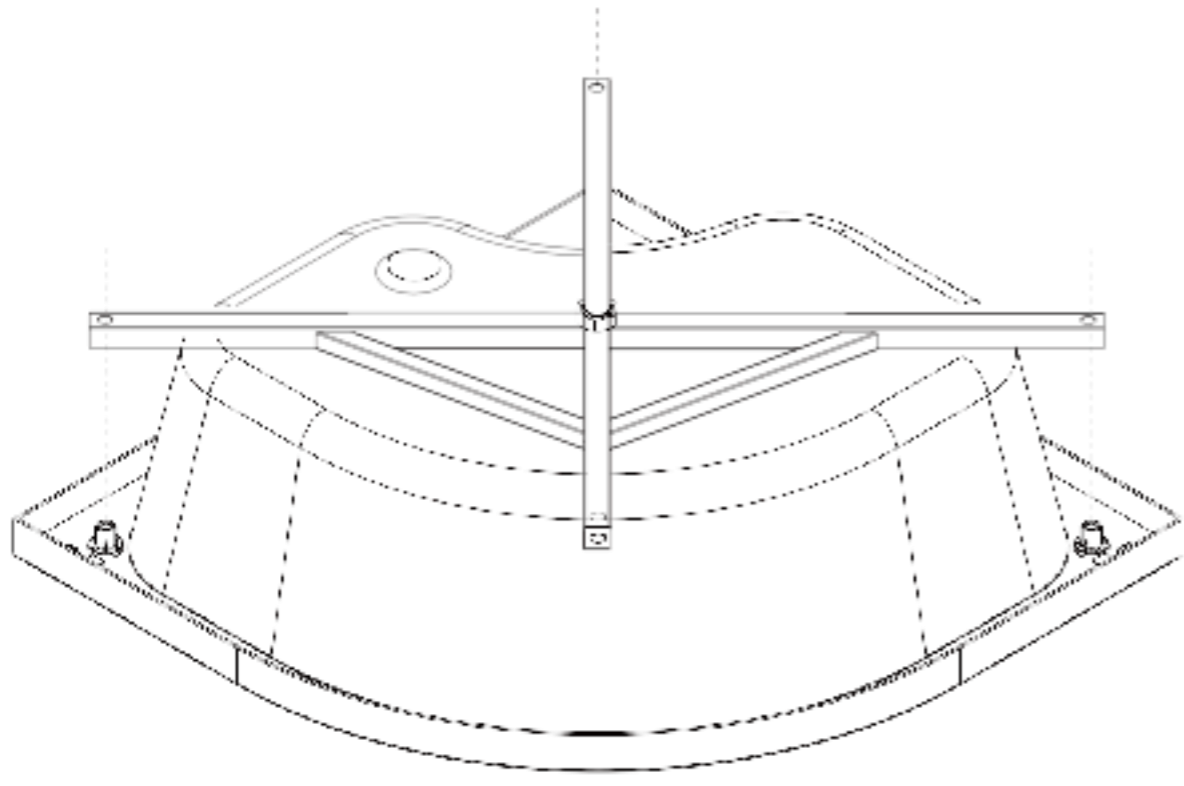

Инструкция к душевой кабине Deto L610

 A1 X2	 A2 X1	 A3 X1	 A4 X2	 A5 X4
 A6 X4	 A7 X1	 A8 X2	 A9 X4	 A10 X4
 A11 X2	 A12 X2	 A13 X1	 A14 X2	 A15 X1
 A16 X1	 A17 X1	 A18 X1	 A19 X1	 A20 X1
 A21 X4	 A22 X3	 A23 X2	ST4X50=8 ST4X10=32 ST4X12=8 	ST4X12=4  M4X25 =2 

A**B****C****D****E****F****2**

A17

M4X25=2

A18

A15