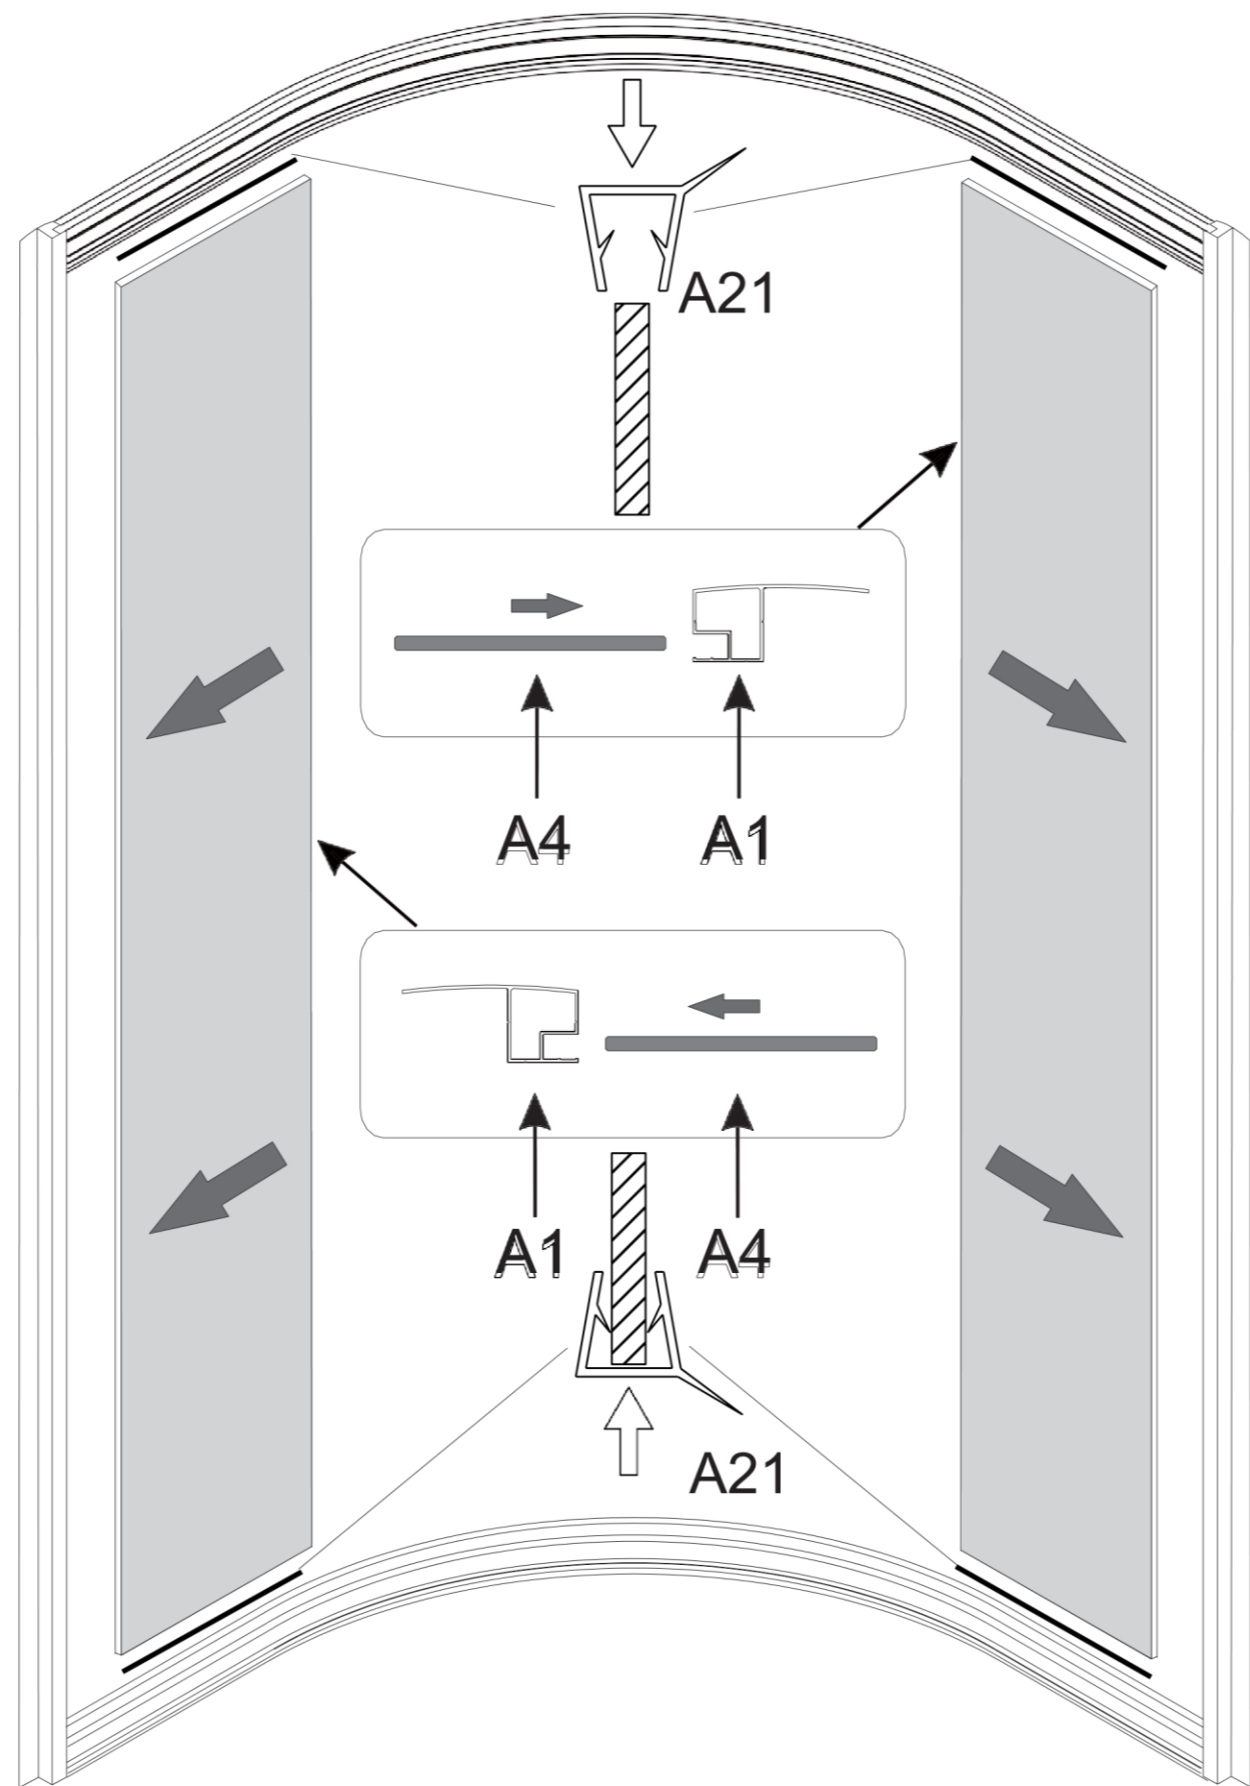

Инструкция к душевой кабине Deto L610

 A1 X2	 A2 X1	 A3 X1	 A4 X2	 A5 X4
 A6 X4	 A7 X1	 A8 X2	 A9 X4	 A10 X4
 A11 X2	 A12 X2	 A13 X1	 A14 X2	 A15 X1
 A16 X1	 A17 X1	 A18 X1	 A19 X1	 A20 X1
 A21 X4	 A22 X3	 A23 X2	ST4X50=8 ST4X10=32 ST4X12=8 	ST4X12=4  M4X25 =2 

A**B****C****D****E****F****2**

A17

M4X25=2

A18

A15