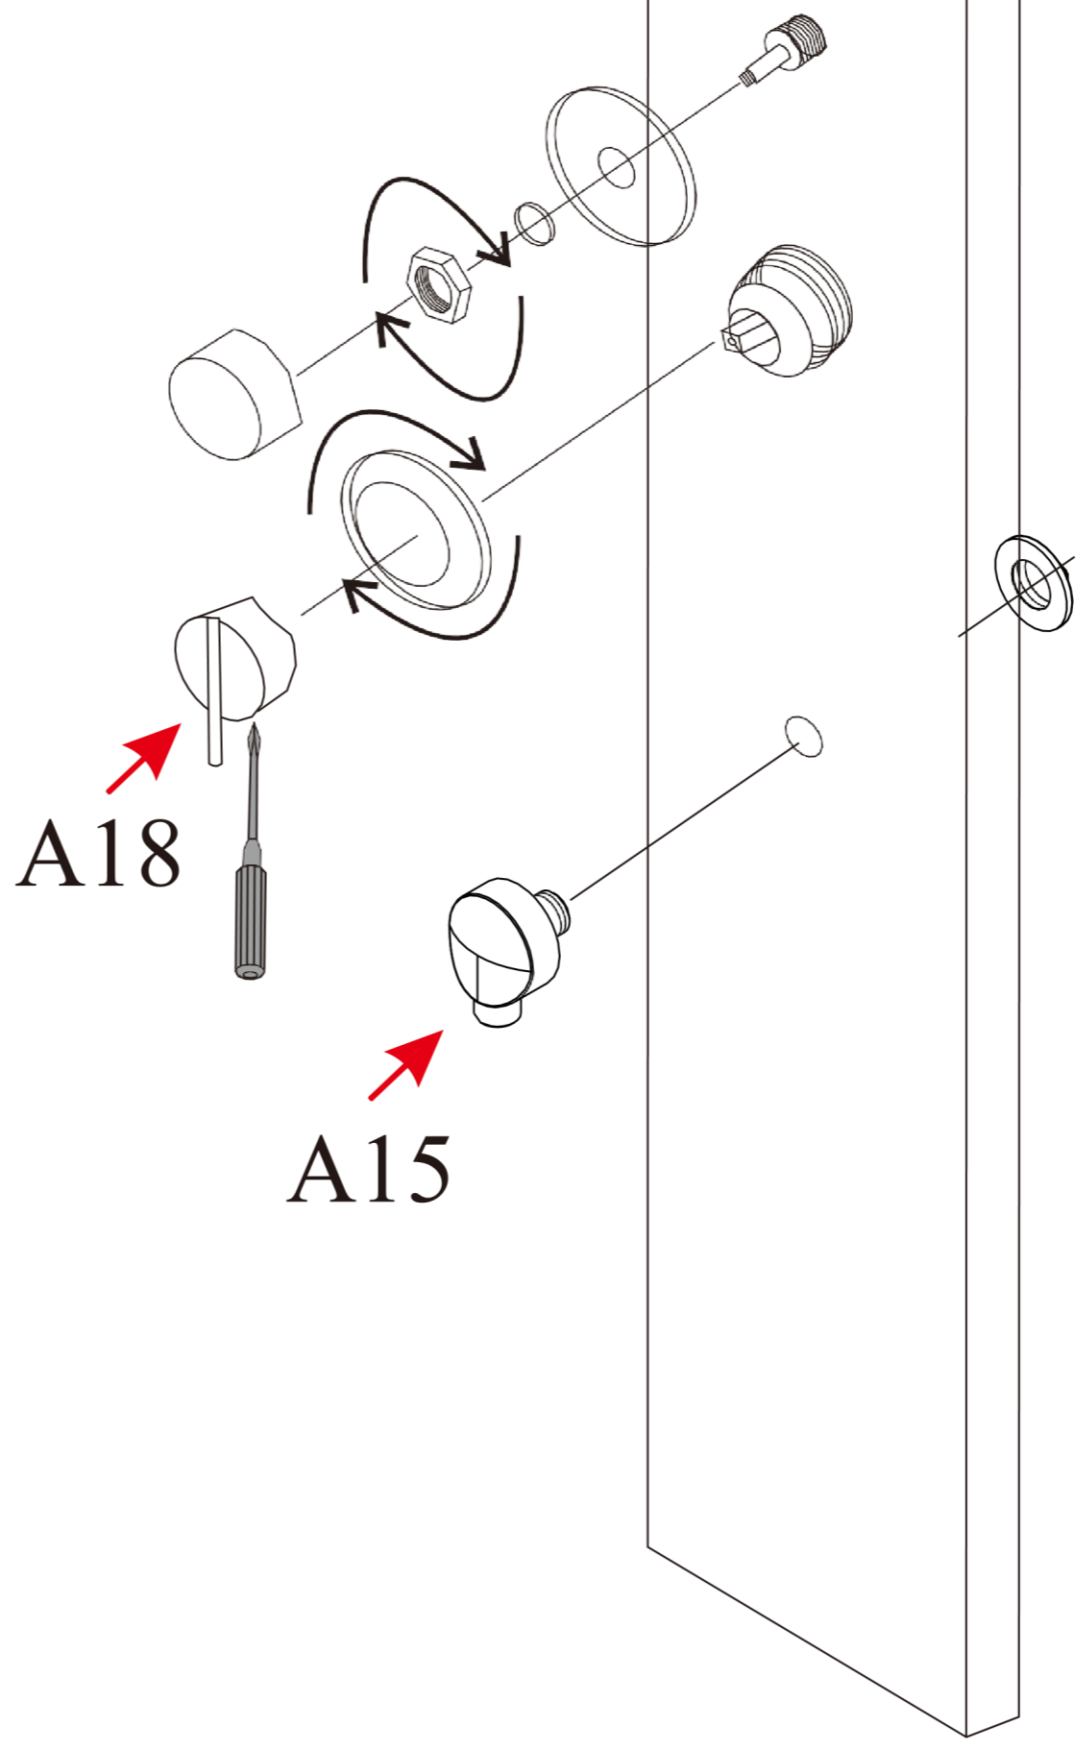

Инструкция к душевой кабине Deto L610

 A1 X2	 A2 X1	 A3 X1	 A4 X2	 A5 X4
 A6 X4	 A7 X1	 A8 X2	 A9 X4	 A10 X4
 A11 X2	 A12 X2	 A13 X1	 A14 X2	 A15 X1
 A16 X1	 A17 X1	 A18 X1	 A19 X1	 A20 X1
 A21 X4	 A22 X3	 A23 X2	ST4X50=8 ST4X10=32 ST4X12=8 	ST4X12=4  M4X25 =2 

A**B****C****D****E****F****2**

A17

M4X25=2

A18

A15