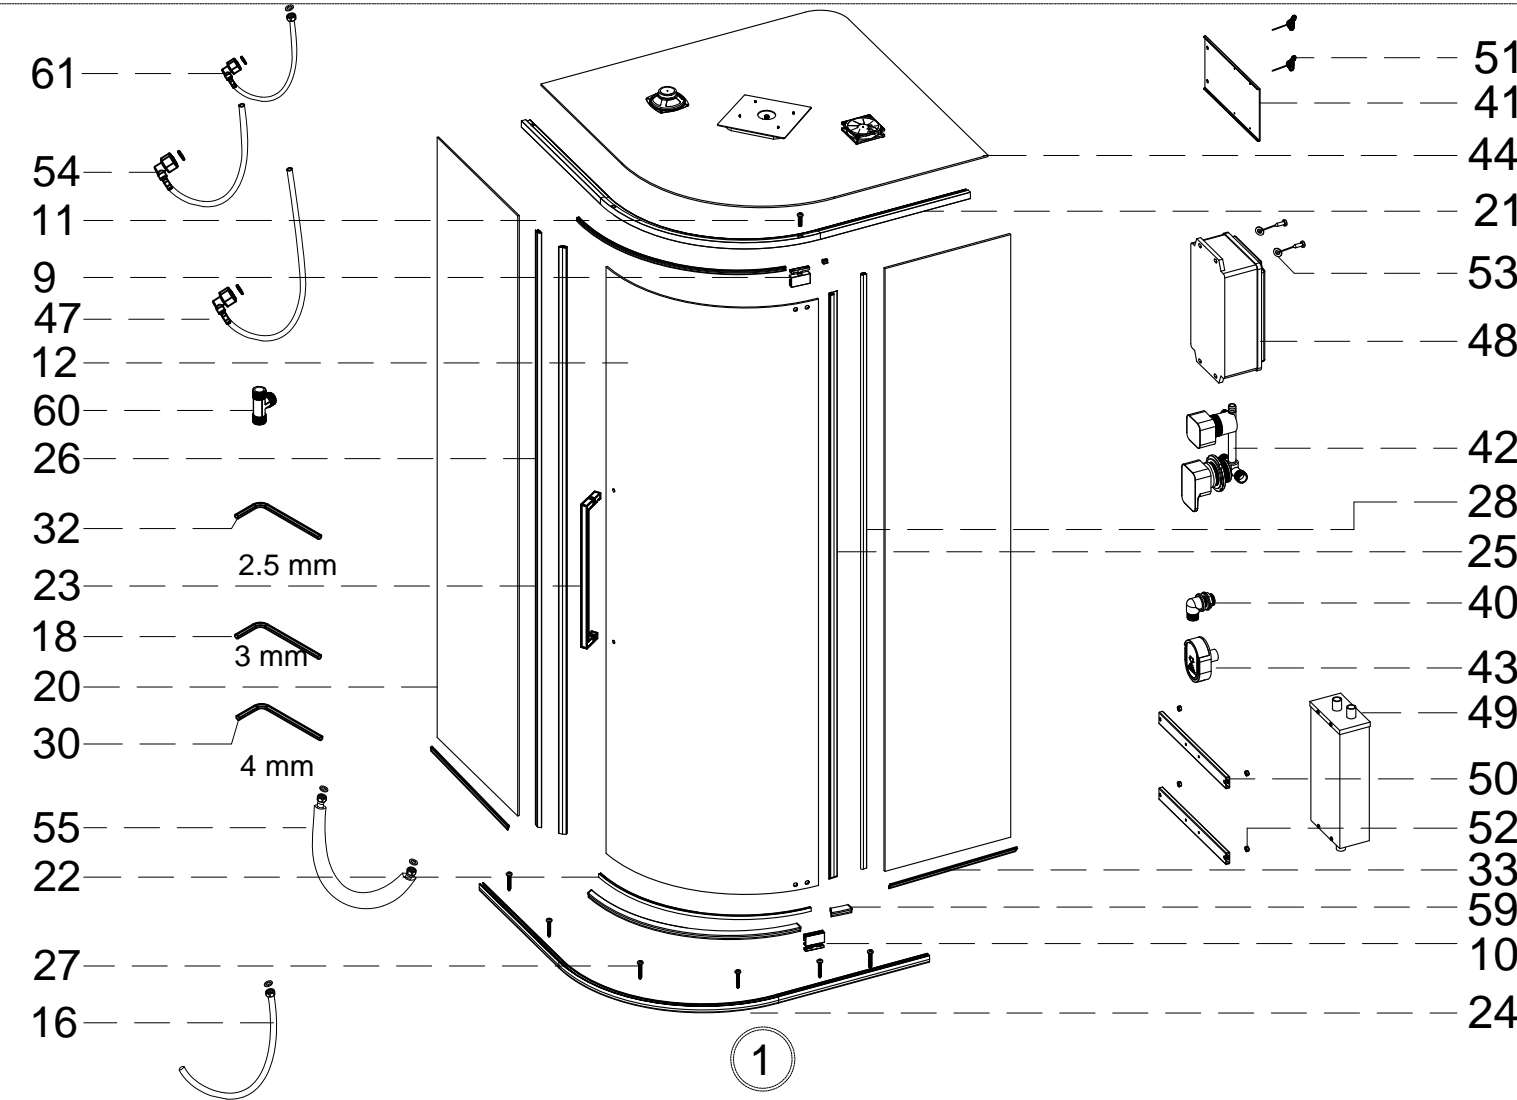

## Инструкция по установке и эксплуатации

Коллекция: Galaxy

Душевая кабина  
G8891(1000x1000x2200mm)

**Благодарим Вас за выбор продукции Black & White. Надеемся, что Вы по достоинству оцените качество нашей продукции. Перед установкой и использованием продукции, пожалуйста, внимательно ознакомьтесь с данной инструкцией.**

3

- 6  
  
X1
- 29  
  
X1
- 31  
  
X1
- 39  
  
5X11X1  
X4
- 45  
  
X1
- 65  
  
M4X6  
X4
- 66  
  
5X12X1  
X4

STEP 1

STEP 2

STEP 3

59

X1

ВЕРХНЯЯ ПДСВЕТКА