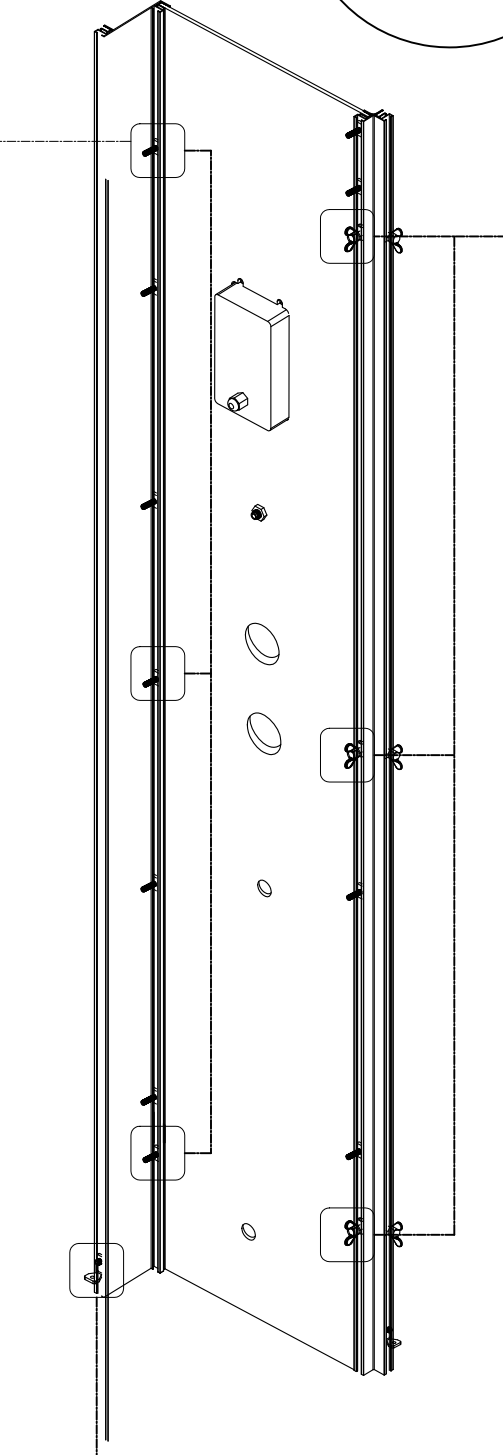

## Инструкция по установке и эксплуатации

Коллекция: Galaxy

Душевая кабина  
G8891(1000x1000x2200mm)

**Благодарим Вас за выбор продукции Black & White. Надеемся, что Вы по достоинству оцените качество нашей продукции. Перед установкой и использованием продукции, пожалуйста, внимательно ознакомьтесь с данной инструкцией.**

3

- 6  
  
X1
- 29  
  
X1
- 31  
  
X1
- 39  
  
5X11X1  
X4
- 45  
  
X1
- 65  
  
M4X6  
X4
- 66  
  
5X12X1  
X4

STEP 1

STEP 2

STEP 3

59

X1

ВЕРХНЯЯ ПДСВЕТКА