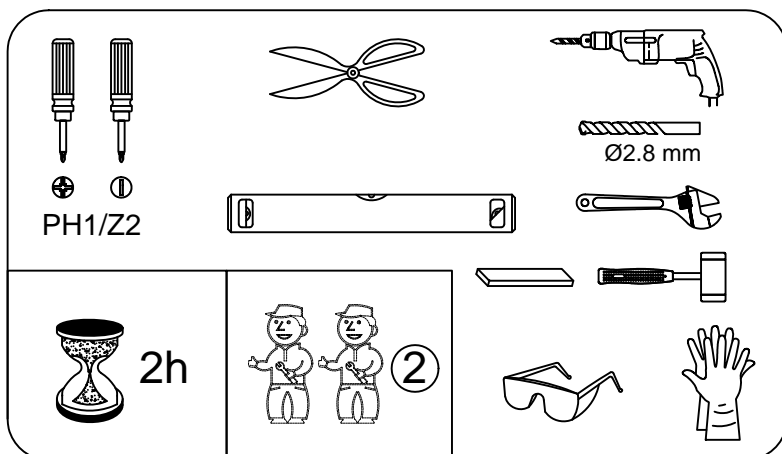

Благодарим Вас за выбор продукции Black & White. Надеемся, что Вы по достоинству оцените качество нашей продукции. Перед установкой и использованием продукции, пожалуйста, внимательно ознакомьтесь с данной инструкцией.

ВАЖНО!

Перед установкой внимательно проверьте комплектацию выбранной Вами продукции, а также отсутствие повреждений при транспортировке. Претензии по недокомплектации и по повреждениям после установки изделия не принимаются. Во избежании травматизма при сборке и использовании изделия, внимательно прочтите данное руководство. Несоблюдение инструкции может повлечь неправильную сборку изделия и снятие изделия с гарантии.