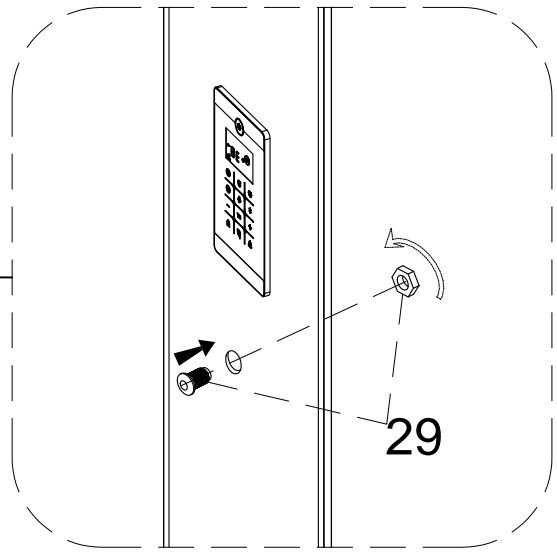

- 6

  X1
- 29

  X1
- 31

  X1
- 39

  5X11X1
  X4
- 45

  X1
- 65

  M4X6
  X4
- 66

  5X12X1
  X4