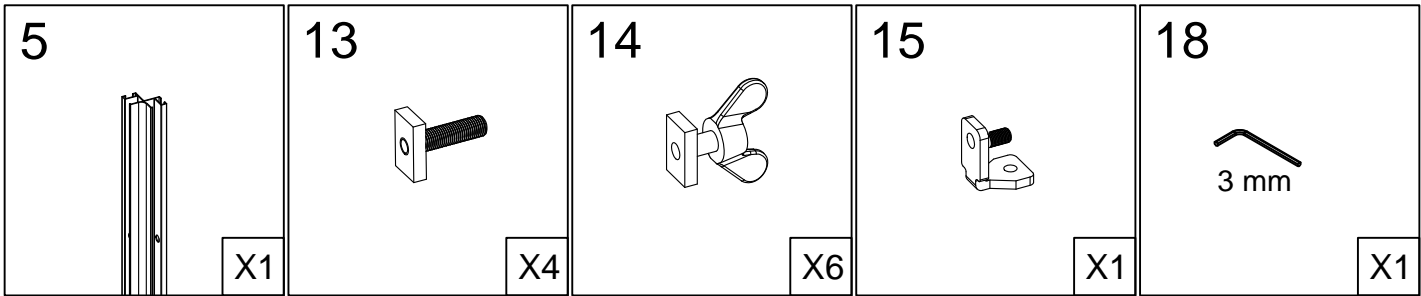

## Инструкция по установке и эксплуатации

Коллекция: Galaxy

Душевая кабина  
G8891(1000x1000x2200mm)

**Благодарим Вас за выбор продукции Black & White. Надеемся, что Вы по достоинству оцените качество нашей продукции. Перед установкой и использованием продукции, пожалуйста, внимательно ознакомьтесь с данной инструкцией.**

3

- 6  
  
X1
- 29  
  
X1
- 31  
  
X1
- 39  
  
5X11X1  
X4
- 45  
  
X1
- 65  
  
M4X6  
X4
- 66  
  
5X12X1  
X4

STEP 1

STEP 2

STEP 3

59

X1

ВЕРХНЯЯ ПДСВЕТКА