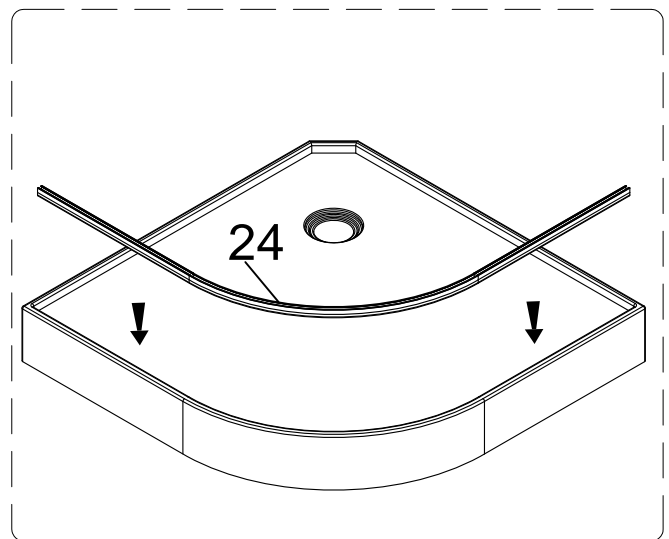

## Инструкция по установке и эксплуатации

Коллекция: Galaxy

Душевая кабина  
G8891(1000x1000x2200mm)

**Благодарим Вас за выбор продукции Black & White. Надеемся, что Вы по достоинству оцените качество нашей продукции. Перед установкой и использованием продукции, пожалуйста, внимательно ознакомьтесь с данной инструкцией.**

3

- 6  
  
X1
- 29  
  
X1
- 31  
  
X1
- 39  
  
5X11X1  
X4
- 45  
  
X1
- 65  
  
M4X6  
X4
- 66  
  
5X12X1  
X4

STEP 1

STEP 2

STEP 3

59

X1

ВЕРХНЯЯ ПДСВЕТКА