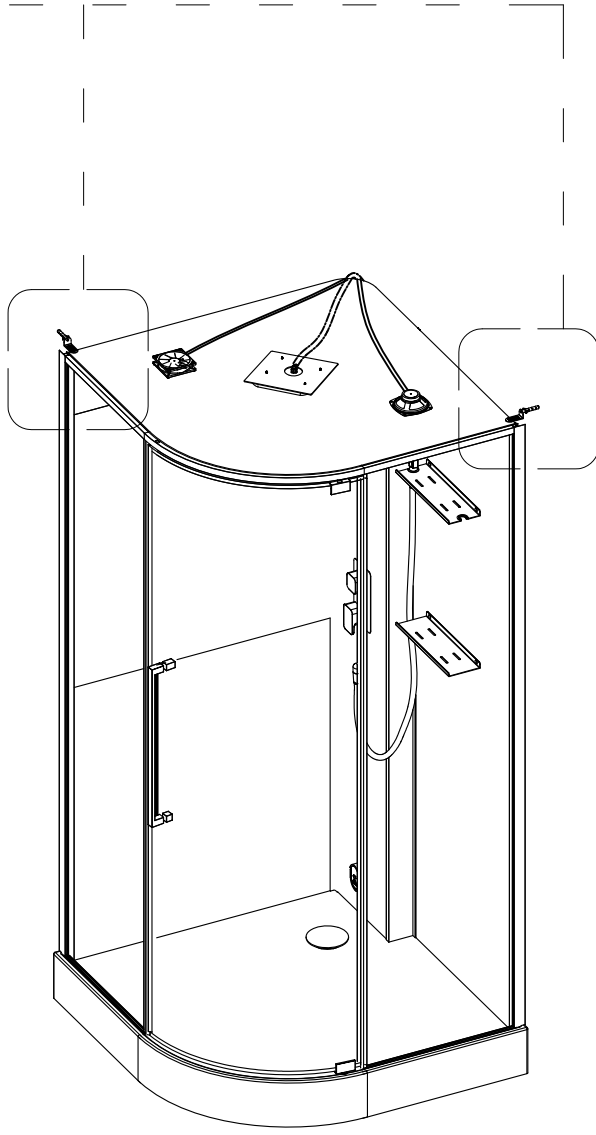

## Инструкция по установке и эксплуатации

Коллекция: Galaxy

Душевая кабина  
G8891(1000x1000x2200mm)

**Благодарим Вас за выбор продукции Black & White. Надеемся, что Вы по достоинству оцените качество нашей продукции. Перед установкой и использованием продукции, пожалуйста, внимательно ознакомьтесь с данной инструкцией.**

3

- 6  
  
X1
- 29  
  
X1
- 31  
  
X1
- 39  
  
5X11X1  
X4
- 45  
  
X1
- 65  
  
M4X6  
X4
- 66  
  
5X12X1  
X4

STEP 1

STEP 2

STEP 3

59

X1

ВЕРХНЯЯ ПДСВЕТКА