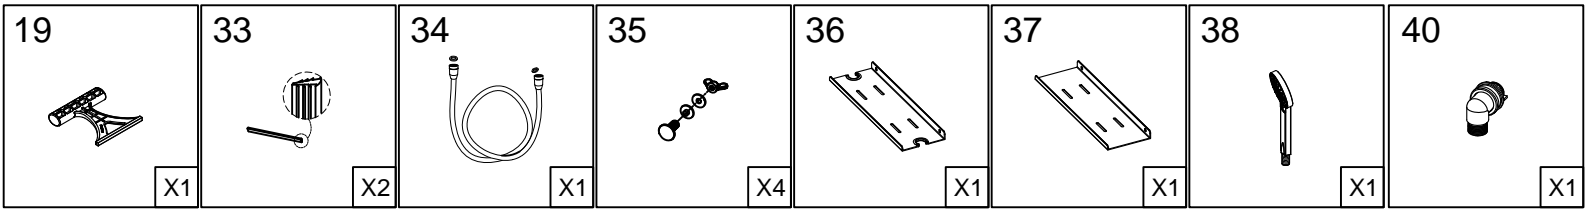

## Инструкция по установке и эксплуатации

Коллекция: Galaxy

Душевая кабина  
G8891(1000x1000x2200mm)

**Благодарим Вас за выбор продукции Black & White. Надеемся, что Вы по достоинству оцените качество нашей продукции. Перед установкой и использованием продукции, пожалуйста, внимательно ознакомьтесь с данной инструкцией.**

3

- 6  
  
X1
- 29  
  
X1
- 31  
  
X1
- 39  
  
5X11X1  
X4
- 45  
  
X1
- 65  
  
M4X6  
X4
- 66  
  
5X12X1  
X4

STEP 1

STEP 2

STEP 3

59

X1

ВЕРХНЯЯ ПДСВЕТКА