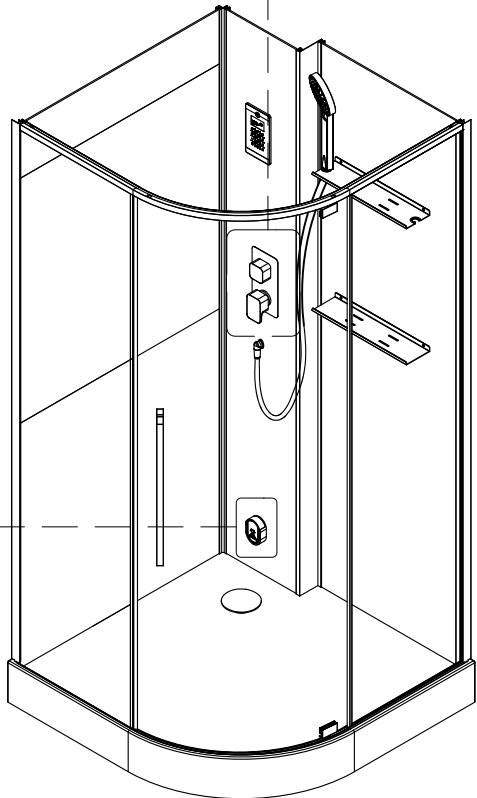

## Инструкция по установке и эксплуатации

Коллекция: Galaxy

Душевая кабина  
G8891(1000x1000x2200mm)

**Благодарим Вас за выбор продукции Black & White. Надеемся, что Вы по достоинству оцените качество нашей продукции. Перед установкой и использованием продукции, пожалуйста, внимательно ознакомьтесь с данной инструкцией.**

3

- 6  
  
X1
- 29  
  
X1
- 31  
  
X1
- 39  
  
5X11X1  
X4
- 45  
  
X1
- 65  
  
M4X6  
X4
- 66  
  
5X12X1  
X4

STEP 1

STEP 2

STEP 3

59

X1

ВЕРХНЯЯ ПДСВЕТКА