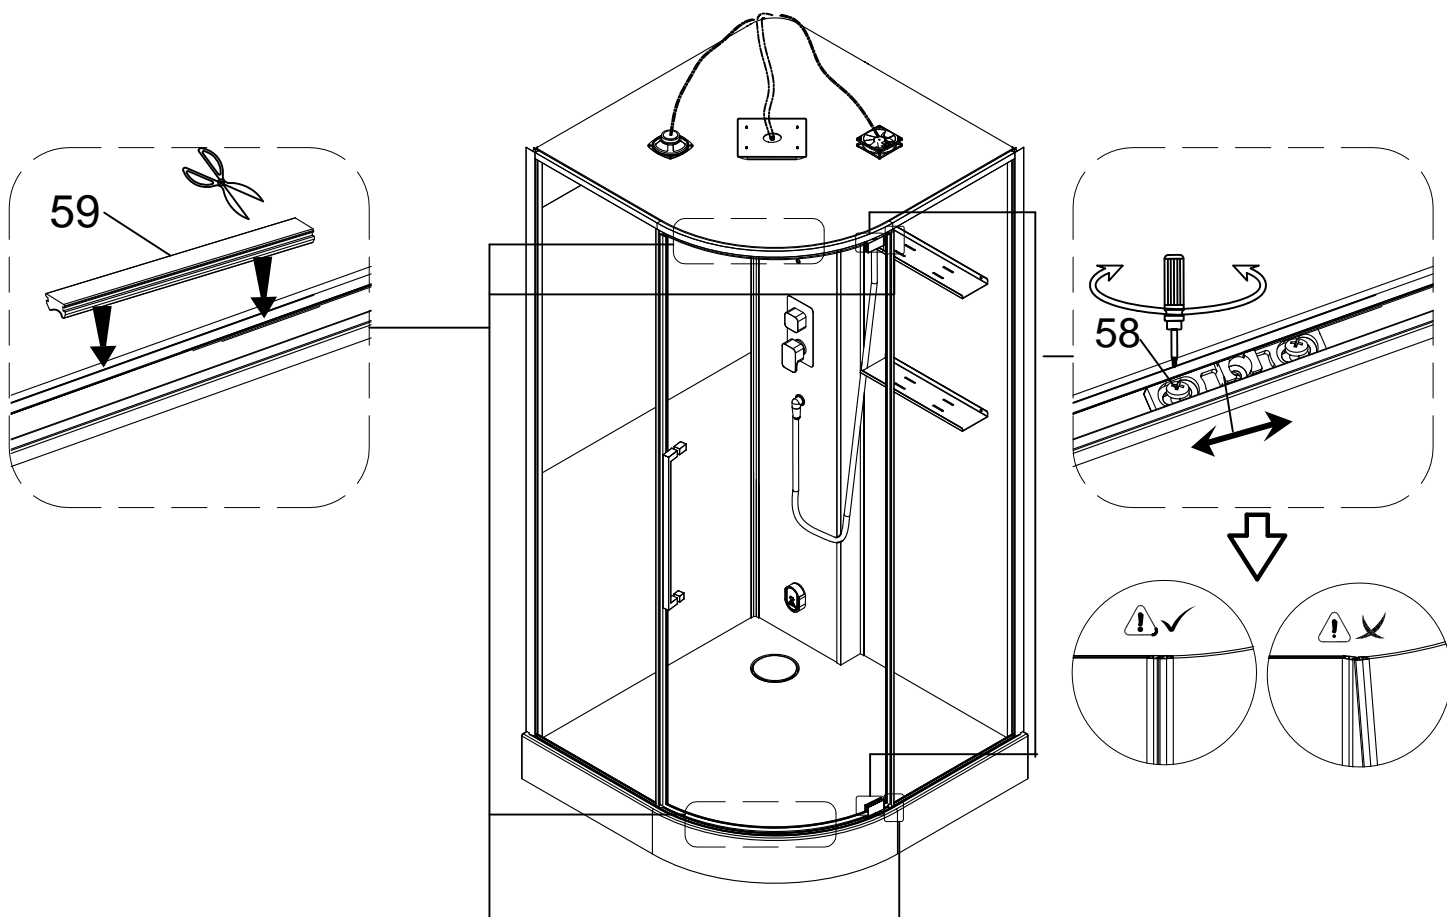

## Инструкция по установке и эксплуатации

Коллекция: Galaxy

Душевая кабина  
G8891(1000x1000x2200mm)

**Благодарим Вас за выбор продукции Black & White. Надеемся, что Вы по достоинству оцените качество нашей продукции. Перед установкой и использованием продукции, пожалуйста, внимательно ознакомьтесь с данной инструкцией.**

3

- 6  
  
X1
- 29  
  
X1
- 31  
  
X1
- 39  
  
5X11X1  
X4
- 45  
  
X1
- 65  
  
M4X6  
X4
- 66  
  
5X12X1  
X4

STEP 1

STEP 2

STEP 3

59

X1

ВЕРХНЯЯ ПДСВЕТКА