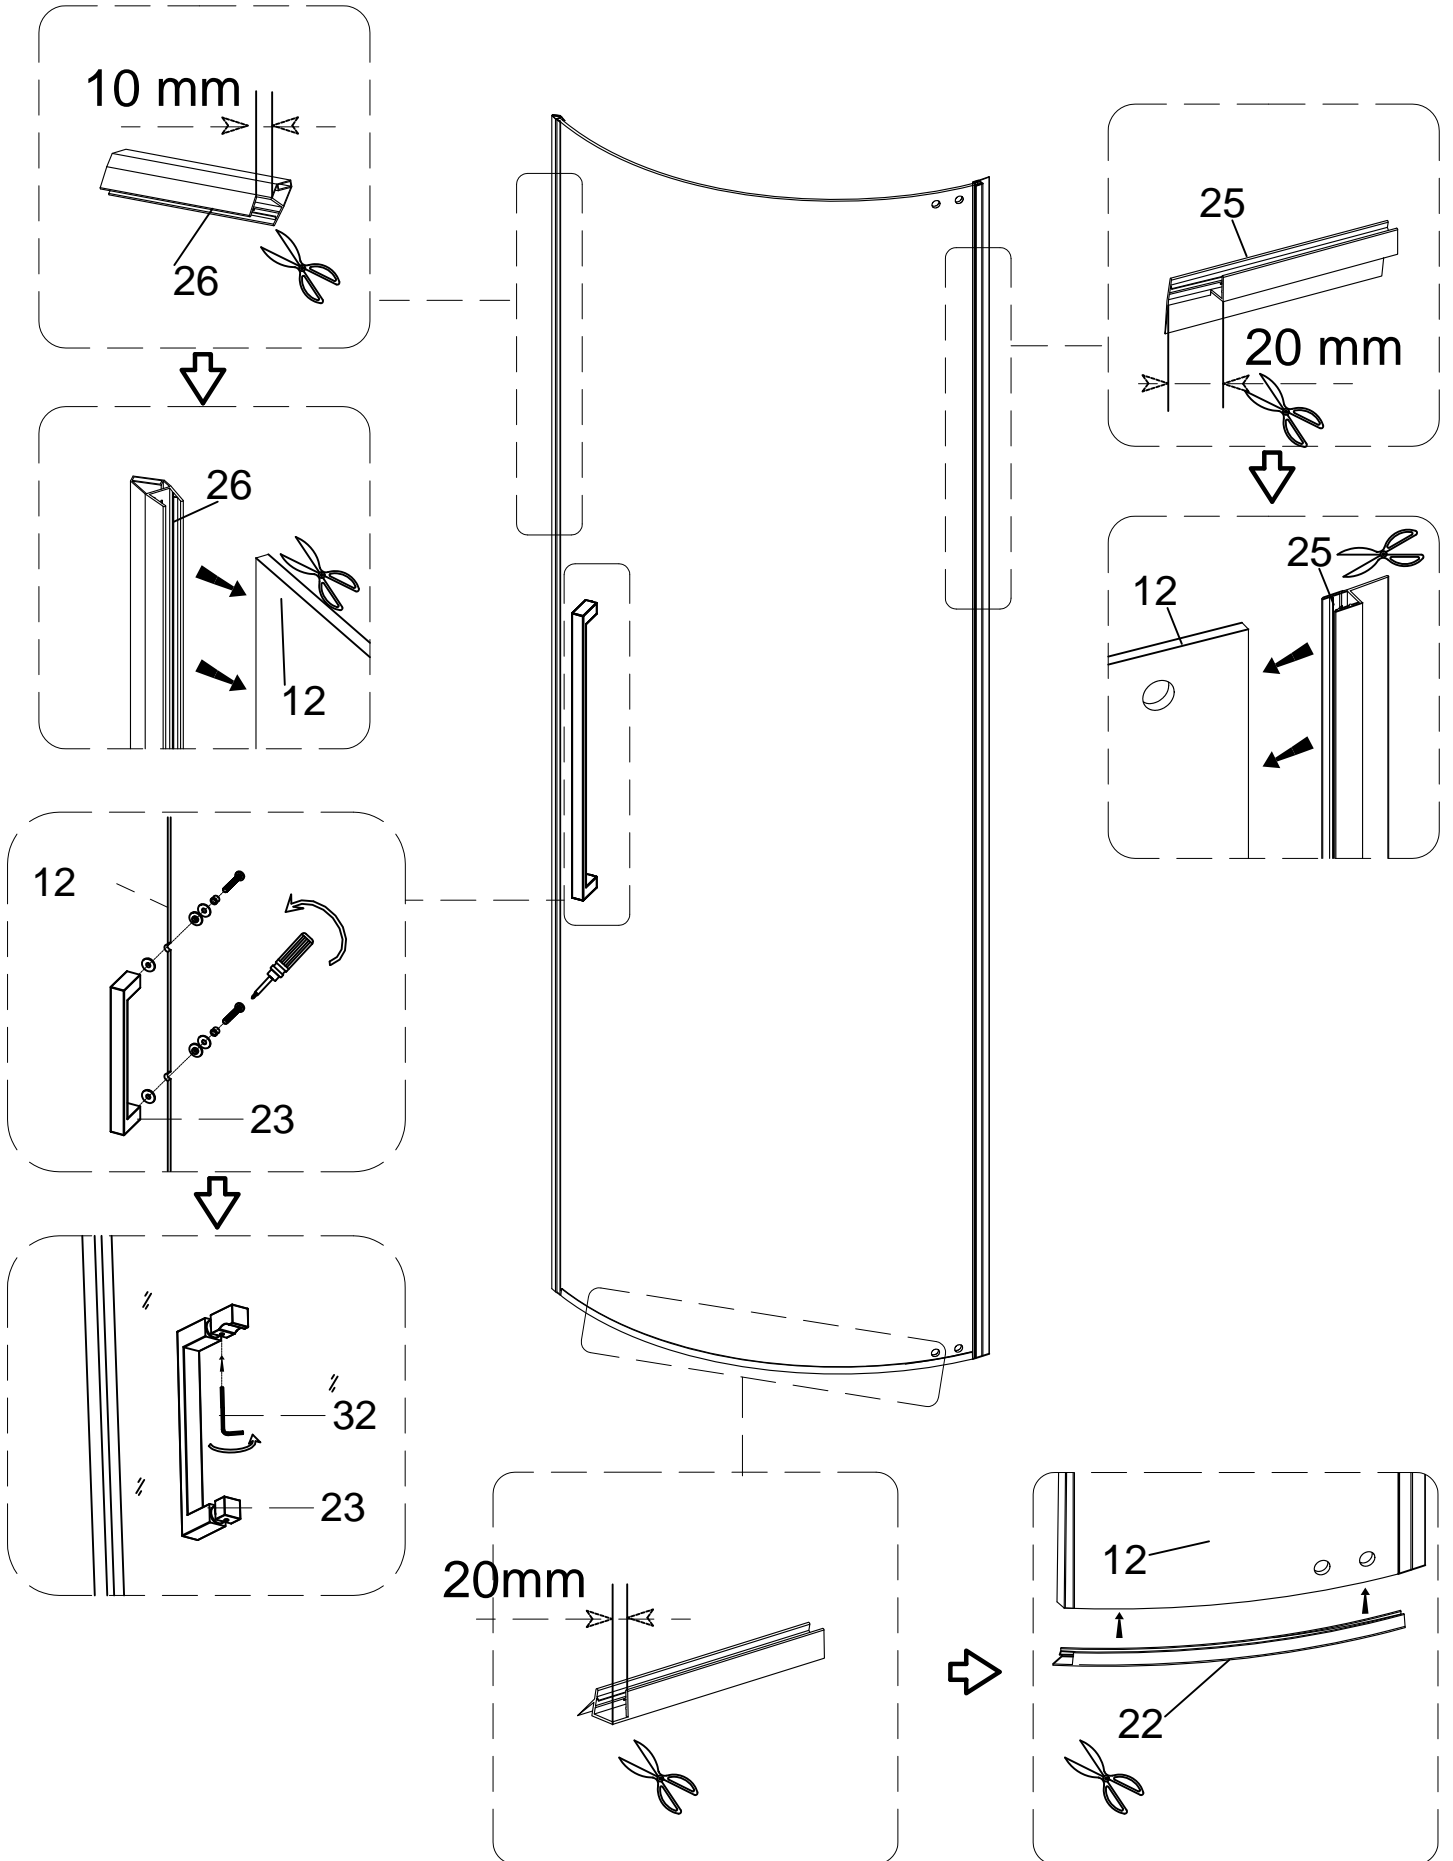

## Инструкция по установке и эксплуатации

Коллекция: Galaxy

Душевая кабина  
G8891(1000x1000x2200mm)

**Благодарим Вас за выбор продукции Black & White. Надеемся, что Вы по достоинству оцените качество нашей продукции. Перед установкой и использованием продукции, пожалуйста, внимательно ознакомьтесь с данной инструкцией.**

3

- 6  
  
X1
- 29  
  
X1
- 31  
  
X1
- 39  
  
5X11X1  
X4
- 45  
  
X1
- 65  
  
M4X6  
X4
- 66  
  
5X12X1  
X4

STEP 1

STEP 2

STEP 3

59

X1

ВЕРХНЯЯ ПДСВЕТКА