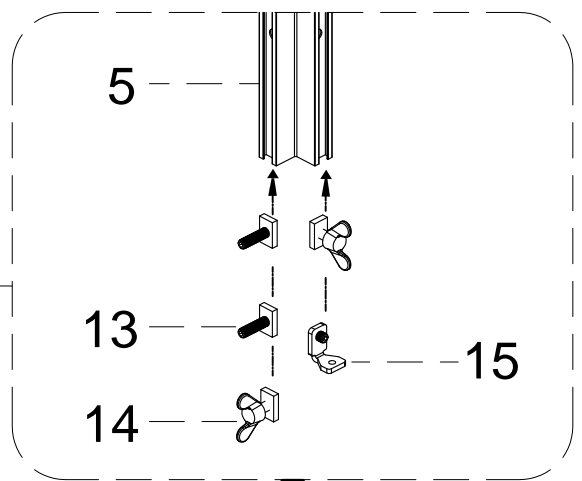

## Инструкция по установке и эксплуатации

Коллекция: Galaxy

Душевая кабина  
G8891(1000x1000x2200mm)

**Благодарим Вас за выбор продукции Black & White. Надеемся, что Вы по достоинству оцените качество нашей продукции. Перед установкой и использованием продукции, пожалуйста, внимательно ознакомьтесь с данной инструкцией.**

3

- 6  
  
X1
- 29  
  
X1
- 31  
  
X1
- 39  
  
5X11X1  
X4
- 45  
  
X1
- 65  
  
M4X6  
X4
- 66  
  
5X12X1  
X4

STEP 1

STEP 2

STEP 3

59

X1

ВЕРХНЯЯ ПДСВЕТКА