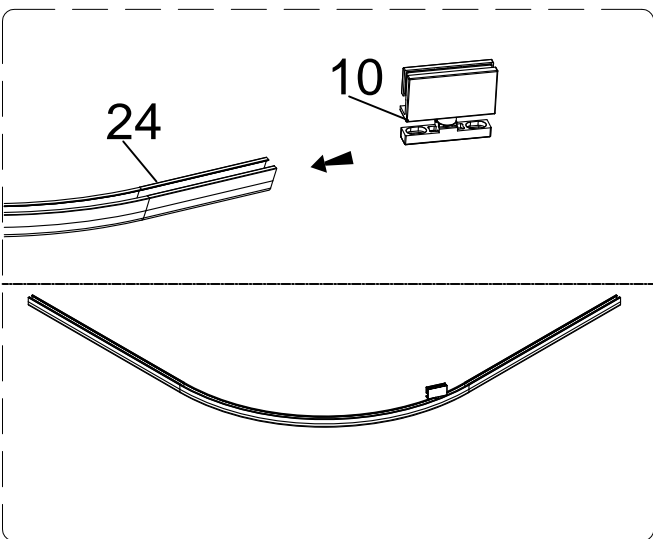

## Инструкция по установке и эксплуатации

Коллекция: Galaxy

Душевая кабина  
G8891(1000x1000x2200mm)

**Благодарим Вас за выбор продукции Black & White. Надеемся, что Вы по достоинству оцените качество нашей продукции. Перед установкой и использованием продукции, пожалуйста, внимательно ознакомьтесь с данной инструкцией.**

3

- 6  
  
X1
- 29  
  
X1
- 31  
  
X1
- 39  
  
5X11X1  
X4
- 45  
  
X1
- 65  
  
M4X6  
X4
- 66  
  
5X12X1  
X4

STEP 1

STEP 2

STEP 3

59

X1

ВЕРХНЯЯ ПДСВЕТКА