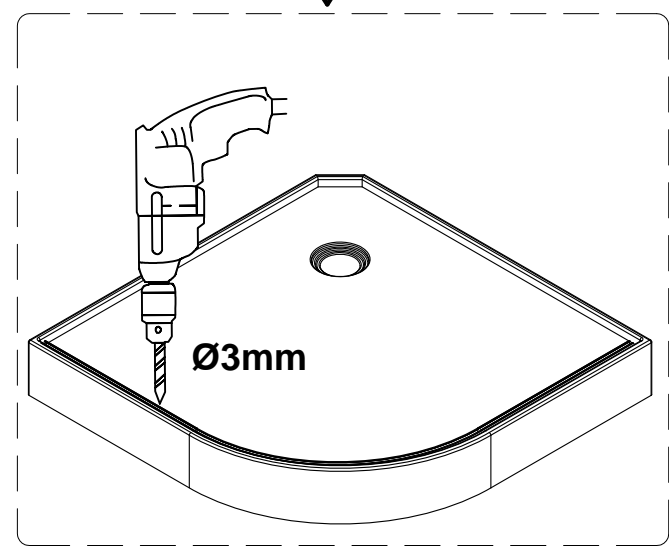

## Инструкция по установке и эксплуатации

Коллекция: Galaxy

Душевая кабина  
G8891(1000x1000x2200mm)

**Благодарим Вас за выбор продукции Black & White. Надеемся, что Вы по достоинству оцените качество нашей продукции. Перед установкой и использованием продукции, пожалуйста, внимательно ознакомьтесь с данной инструкцией.**

3

- 6  
  
X1
- 29  
  
X1
- 31  
  
X1
- 39  
  
5X11X1  
X4
- 45  
  
X1
- 65  
  
M4X6  
X4
- 66  
  
5X12X1  
X4

STEP 1

STEP 2

STEP 3

59

X1

ВЕРХНЯЯ ПДСВЕТКА