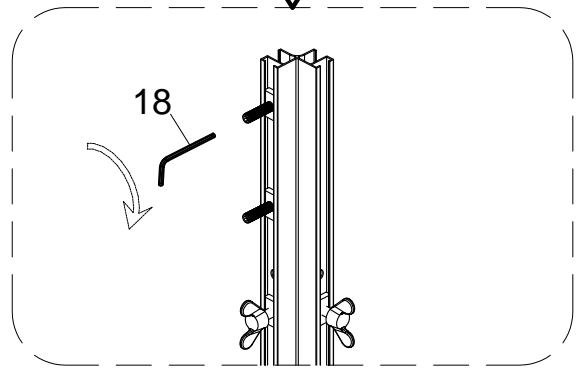

## Инструкция по установке и эксплуатации

Коллекция: Galaxy

Душевая кабина  
G8891(1000x1000x2200mm)

**Благодарим Вас за выбор продукции Black & White. Надеемся, что Вы по достоинству оцените качество нашей продукции. Перед установкой и использованием продукции, пожалуйста, внимательно ознакомьтесь с данной инструкцией.**

3

- 6  
  
X1
- 29  
  
X1
- 31  
  
X1
- 39  
  
5X11X1  
X4
- 45  
  
X1
- 65  
  
M4X6  
X4
- 66  
  
5X12X1  
X4

STEP 1

STEP 2

STEP 3

59

X1

ВЕРХНЯЯ ПДСВЕТКА