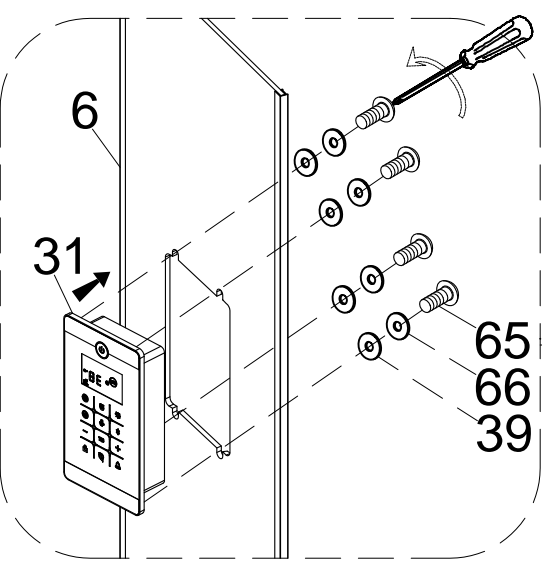

## Инструкция по установке и эксплуатации

Коллекция: Galaxy

Душевая кабина  
G8891(1000x1000x2200mm)

**Благодарим Вас за выбор продукции Black & White. Надеемся, что Вы по достоинству оцените качество нашей продукции. Перед установкой и использованием продукции, пожалуйста, внимательно ознакомьтесь с данной инструкцией.**

3

- 6  
  
X1
- 29  
  
X1
- 31  
  
X1
- 39  
  
5X11X1  
X4
- 45  
  
X1
- 65  
  
M4X6  
X4
- 66  
  
5X12X1  
X4

STEP 1

STEP 2

STEP 3

59

X1

ВЕРХНЯЯ ПДСВЕТКА