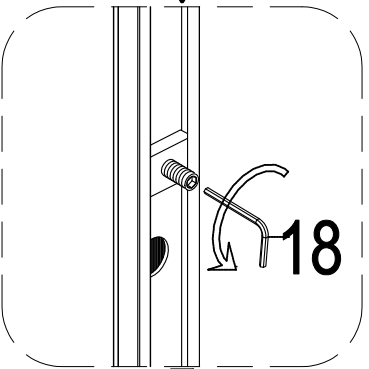

## Инструкция по установке и эксплуатации

Коллекция: Galaxy

Душевая кабина  
G8891(1000x1000x2200mm)

**Благодарим Вас за выбор продукции Black & White. Надеемся, что Вы по достоинству оцените качество нашей продукции. Перед установкой и использованием продукции, пожалуйста, внимательно ознакомьтесь с данной инструкцией.**

3

- 6  
  
X1
- 29  
  
X1
- 31  
  
X1
- 39  
  
5X11X1  
X4
- 45  
  
X1
- 65  
  
M4X6  
X4
- 66  
  
5X12X1  
X4

STEP 1

STEP 2

STEP 3

59

X1

ВЕРХНЯЯ ПДСВЕТКА