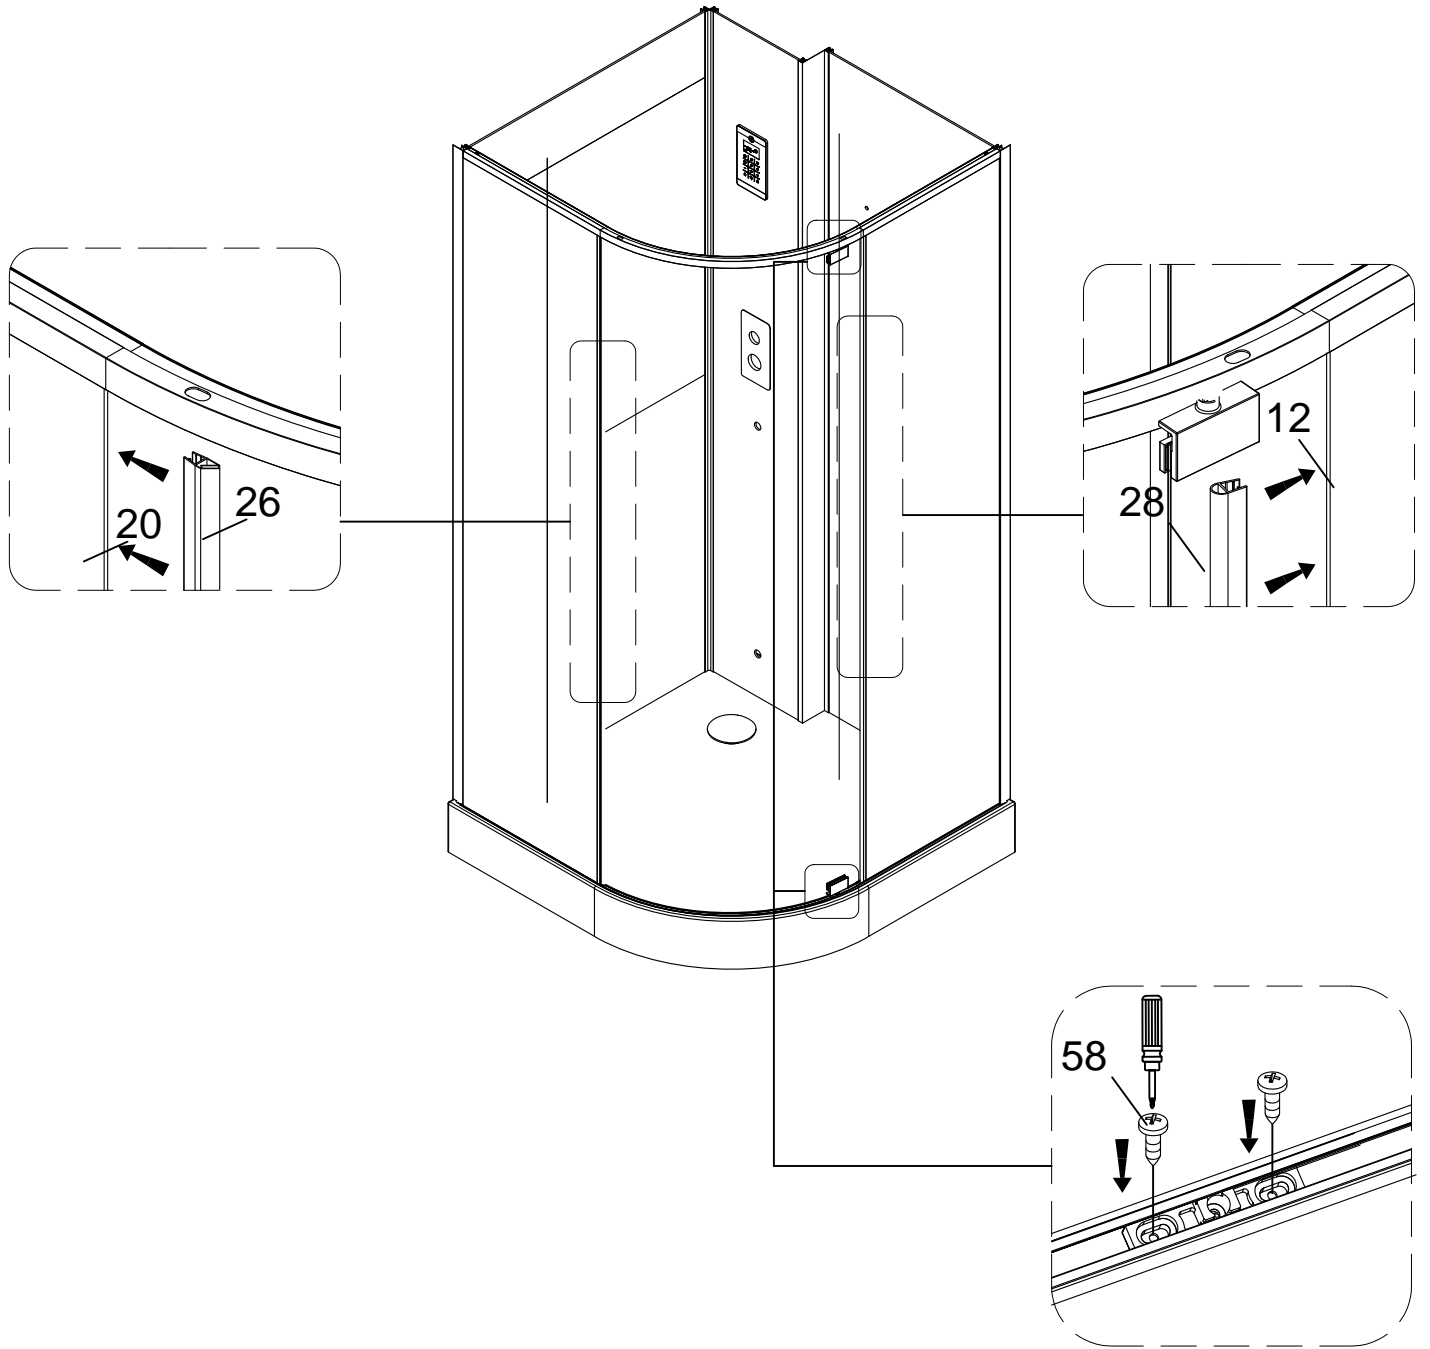

## Инструкция по установке и эксплуатации

Коллекция: Galaxy

Душевая кабина  
G8891(1000x1000x2200mm)

**Благодарим Вас за выбор продукции Black & White. Надеемся, что Вы по достоинству оцените качество нашей продукции. Перед установкой и использованием продукции, пожалуйста, внимательно ознакомьтесь с данной инструкцией.**

3

- 6  
  
X1
- 29  
  
X1
- 31  
  
X1
- 39  
  
5X11X1  
X4
- 45  
  
X1
- 65  
  
M4X6  
X4
- 66  
  
5X12X1  
X4

STEP 1

STEP 2

STEP 3

59

X1

ВЕРХНЯЯ ПДСВЕТКА