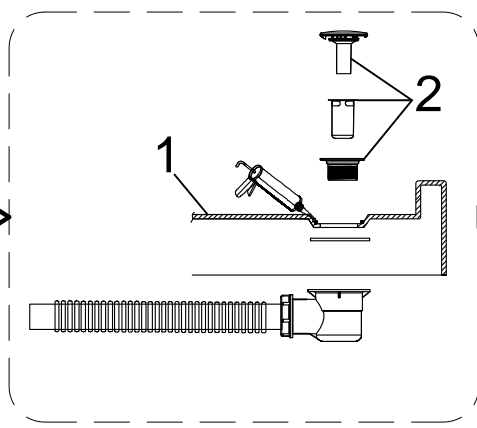

## Инструкция по установке и эксплуатации

Коллекция: Galaxy

Душевая кабина  
G8891(1000x1000x2200mm)

**Благодарим Вас за выбор продукции Black & White. Надеемся, что Вы по достоинству оцените качество нашей продукции. Перед установкой и использованием продукции, пожалуйста, внимательно ознакомьтесь с данной инструкцией.**

3

- 6  
  
X1
- 29  
  
X1
- 31  
  
X1
- 39  
  
5X11X1  
X4
- 45  
  
X1
- 65  
  
M4X6  
X4
- 66  
  
5X12X1  
X4

STEP 1

STEP 2

STEP 3

59

X1

ВЕРХНЯЯ ПДСВЕТКА