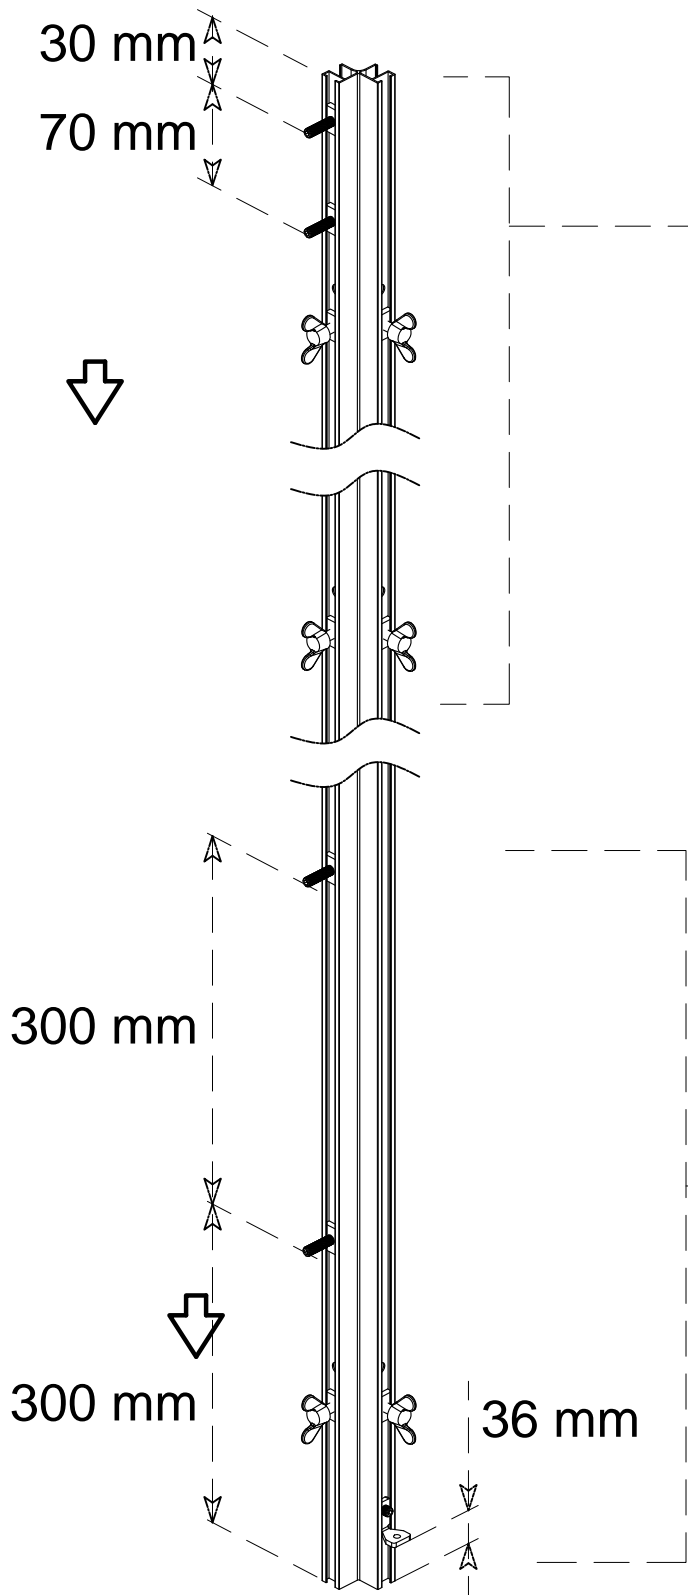

## Инструкция по установке и эксплуатации

Коллекция: Galaxy

Душевая кабина  
G8891(1000x1000x2200mm)

**Благодарим Вас за выбор продукции Black & White. Надеемся, что Вы по достоинству оцените качество нашей продукции. Перед установкой и использованием продукции, пожалуйста, внимательно ознакомьтесь с данной инструкцией.**

3

- 6  
  
X1
- 29  
  
X1
- 31  
  
X1
- 39  
  
5X11X1  
X4
- 45  
  
X1
- 65  
  
M4X6  
X4
- 66  
  
5X12X1  
X4

STEP 1

STEP 2

STEP 3

59

X1

ВЕРХНЯЯ ПДСВЕТКА