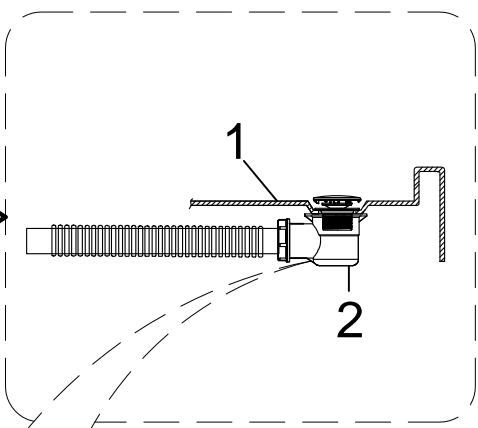

## Инструкция по установке и эксплуатации

Коллекция: Galaxy

Душевая кабина  
G8891(1000x1000x2200mm)

**Благодарим Вас за выбор продукции Black & White. Надеемся, что Вы по достоинству оцените качество нашей продукции. Перед установкой и использованием продукции, пожалуйста, внимательно ознакомьтесь с данной инструкцией.**

3

- 6  
  
X1
- 29  
  
X1
- 31  
  
X1
- 39  
  
5X11X1  
X4
- 45  
  
X1
- 65  
  
M4X6  
X4
- 66  
  
5X12X1  
X4

STEP 1

STEP 2

STEP 3

59

X1

ВЕРХНЯЯ ПДСВЕТКА