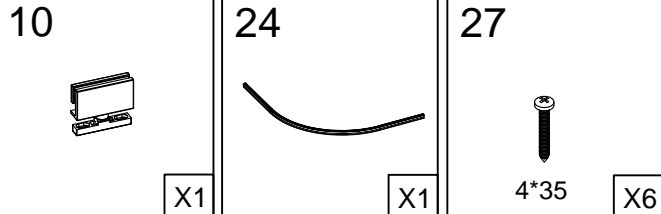

## Инструкция по установке и эксплуатации

Коллекция: Galaxy

Душевая кабина  
G8891(1000x1000x2200mm)

**Благодарим Вас за выбор продукции Black & White. Надеемся, что Вы по достоинству оцените качество нашей продукции. Перед установкой и использованием продукции, пожалуйста, внимательно ознакомьтесь с данной инструкцией.**

3

- 6  
  
X1
- 29  
  
X1
- 31  
  
X1
- 39  
  
5X11X1  
X4
- 45  
  
X1
- 65  
  
M4X6  
X4
- 66  
  
5X12X1  
X4

STEP 1

STEP 2

STEP 3

59

X1

ВЕРХНЯЯ ПДСВЕТКА