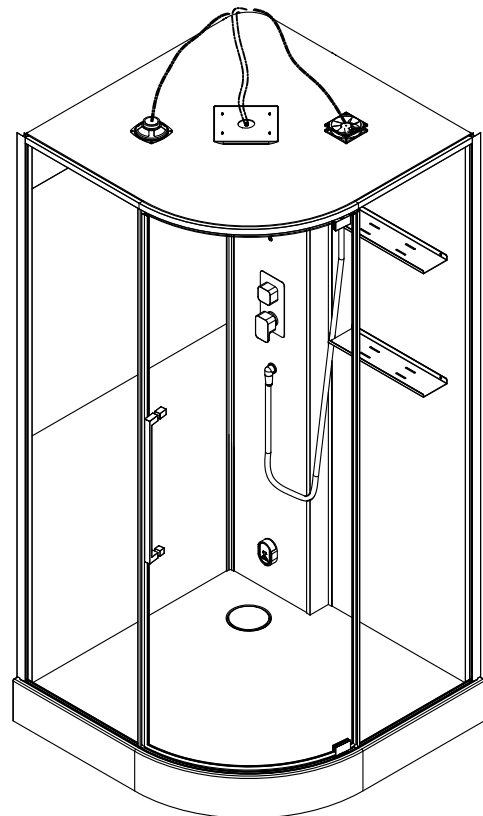

## Инструкция по установке и эксплуатации

Коллекция: Galaxy

Душевая кабина  
G8891(1000x1000x2200mm)

**Благодарим Вас за выбор продукции Black & White. Надеемся, что Вы по достоинству оцените качество нашей продукции. Перед установкой и использованием продукции, пожалуйста, внимательно ознакомьтесь с данной инструкцией.**