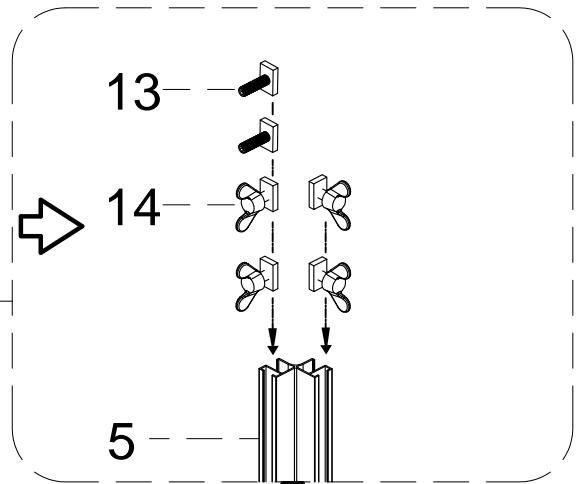

## Инструкция по установке и эксплуатации

Коллекция: Galaxy

Душевая кабина  
G8891(1000x1000x2200mm)

**Благодарим Вас за выбор продукции Black & White. Надеемся, что Вы по достоинству оцените качество нашей продукции. Перед установкой и использованием продукции, пожалуйста, внимательно ознакомьтесь с данной инструкцией.**

3

- 6  
  
X1
- 29  
  
X1
- 31  
  
X1
- 39  
  
5X11X1  
X4
- 45  
  
X1
- 65  
  
M4X6  
X4
- 66  
  
5X12X1  
X4

STEP 1

STEP 2

STEP 3

59

X1

ВЕРХНЯЯ ПДСВЕТКА