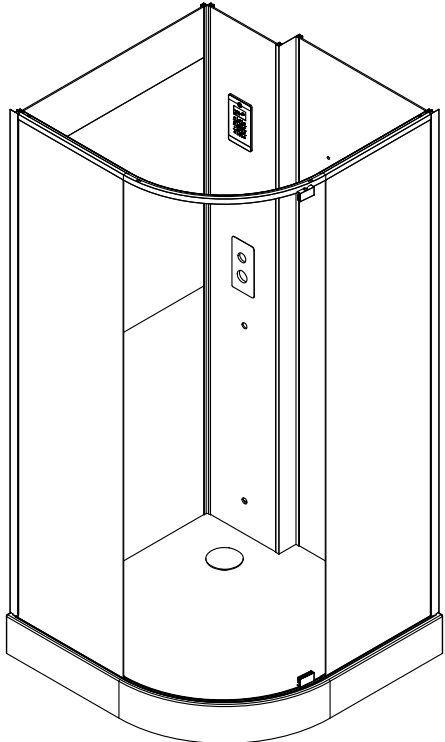

## Инструкция по установке и эксплуатации

Коллекция: Galaxy

Душевая кабина  
G8891(1000x1000x2200mm)

**Благодарим Вас за выбор продукции Black & White. Надеемся, что Вы по достоинству оцените качество нашей продукции. Перед установкой и использованием продукции, пожалуйста, внимательно ознакомьтесь с данной инструкцией.**

3

- 6  
  
X1
- 29  
  
X1
- 31  
  
X1
- 39  
  
5X11X1  
X4
- 45  
  
X1
- 65  
  
M4X6  
X4
- 66  
  
5X12X1  
X4

STEP 1

STEP 2

STEP 3

59

X1

ВЕРХНЯЯ ПДСВЕТКА