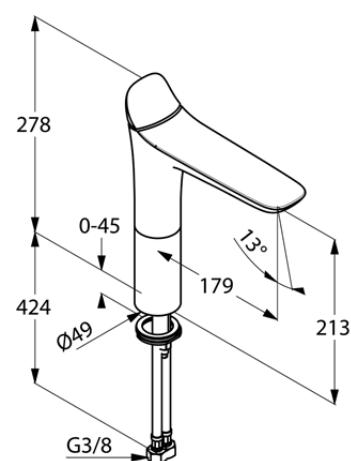

Изделие: **KLUDI AMBIENTA**
однорычажный смеситель на умывальник
DN 15

Номер артикула: 53 296 05 75

Поверхность: хром

Описание изделия:

литой рычаг
монтаж на одно отверстие
класс расхода воды Z
аэратор s-pointer Cache M 24 x 1
керамический картридж 28 мм
гибкая подводка G 3/8
система быстрого монтажа
без донного клапана
высота разлива 213 мм
класс шума I

Дополнительная информация:

Класс расхода воды Z:
макс. расход воды до 9 л/мин. при давлении 3 бара

Класс шума I:
макс. 20 дБ при давлении 3 бара

Фото продукта

Размеры