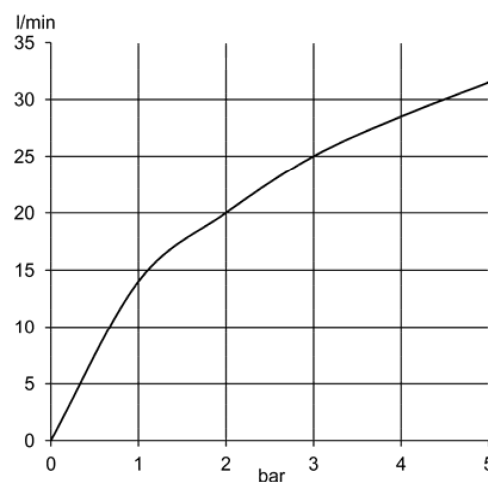

Класс шума I:  
макс. 20 дБ при давлении 3 бара

**Фото продукта**

**Размеры**

**График расхода воды**

Достоверную информацию уточняйте на [santehnica.ru](http://santehnica.ru).