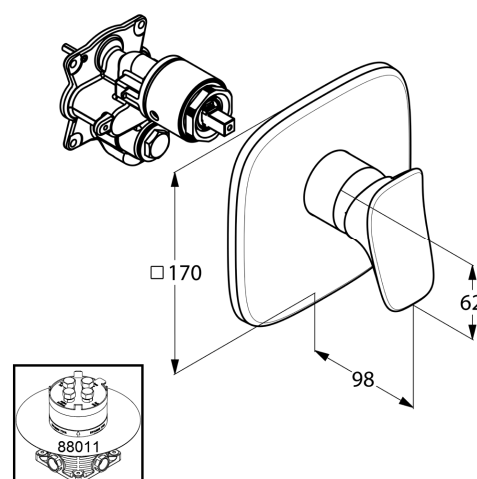

Изделие: **KLUDI AMBIENTA**
встраиваемый смеситель для душа

Номер артикула: **53 655 05 75**

Поверхность: **05 – хром**

Описание изделия:

внешняя монтажная часть
для KLUDI FLEXX.BOX 88 011
класс расхода воды DC
функциональный элемент с керамическим
картриджем
с ограничителем горячей воды
класс шума I

Дополнительная информация:

Класс расхода воды DC:
макс. расход воды для излива для ванны до 38 л/мин.
при давлении 3 бара
макс. расход воды для душевой лейки до 30 л/мин. при давлении
3 бара

Класс шума I:
макс. 20 дБ при давлении 3 бара

Фото продукта

Размеры

График расхода воды