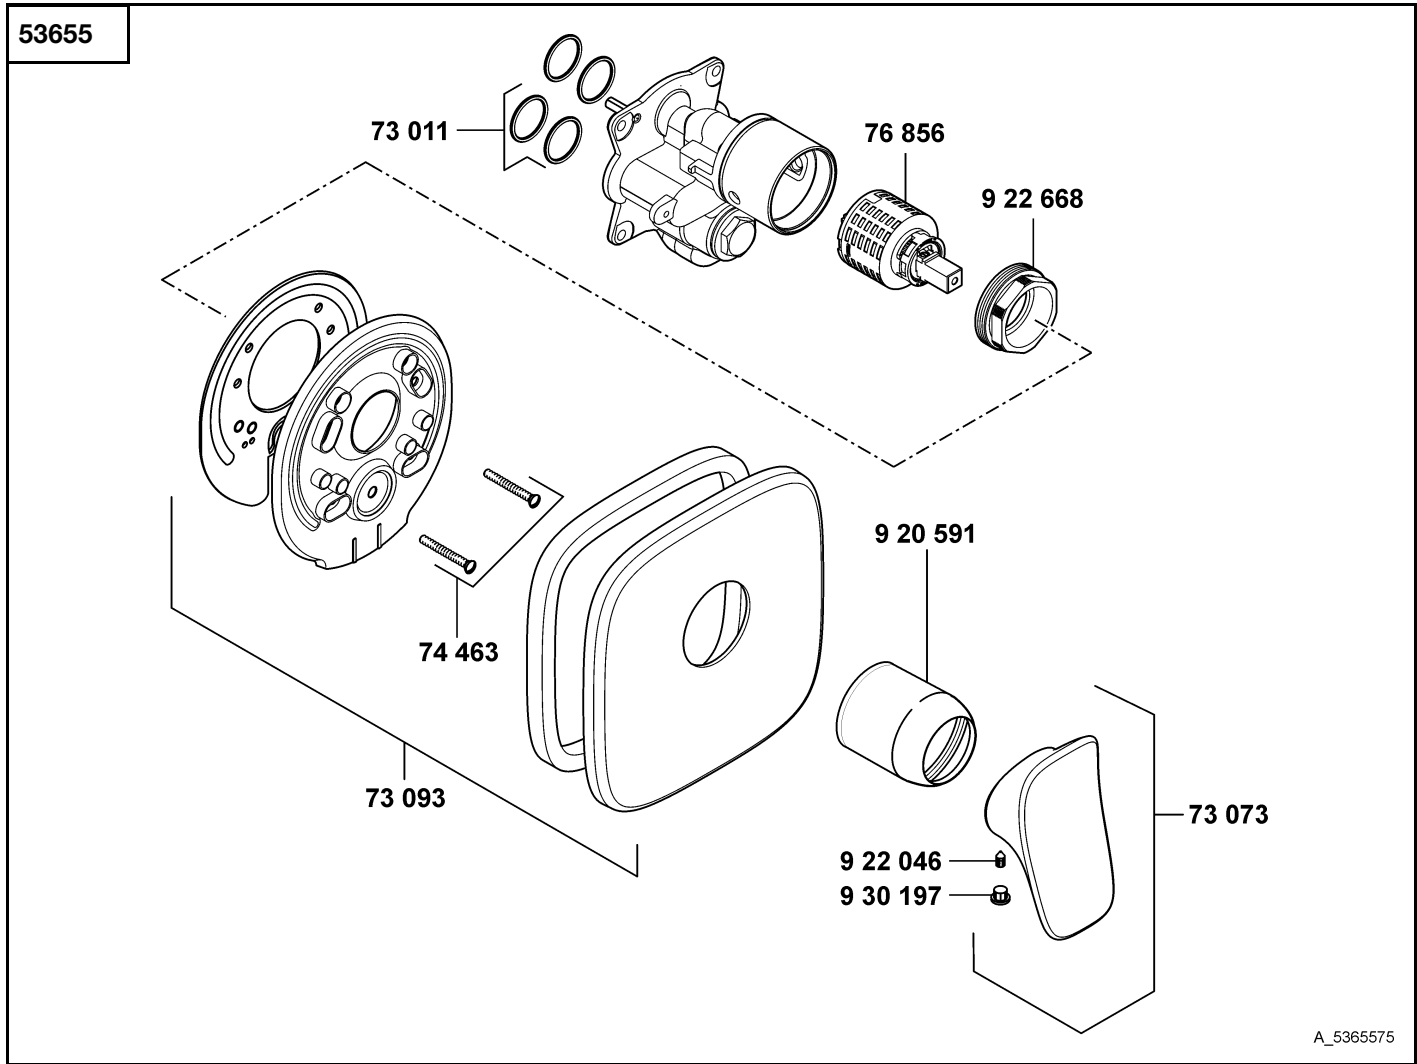

# KLUDI AMBA

A\_5365575

53655	Unterputz-Brause-Einhandmischer	concealed shower mixer	ééngreeps inbouw douchemengkraan
73 011	Dichtungssatz	sealing set	set dichtingen
73 073	Hebel	lever	hendel
73 093	UP-Rosette	concealed-wall flange	inbouw rozet
74 463	Schraube	screw	schroef
76 856	Kartusche	cartridge	cartouche
920 591	Abdekhülse	cover case	afdekhuls
922 046	Gewindestift	threading lathe	inbus schroef
922 668	Spannschraube	screw	spanschroef
930 197	Markierungsstopfen	red/blue insert	markeringsstop