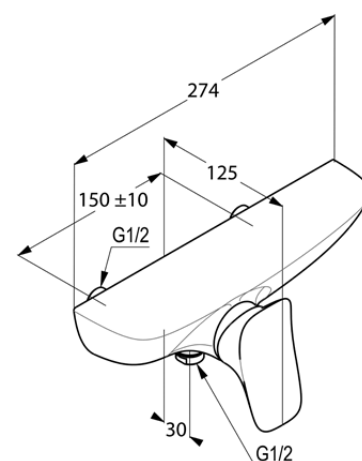

Изделие: **KLUDI AMBIENTA**
однорычажный смеситель для душа DN 15

Номер артикула: 53 710 05 75

Поверхность: хром

Описание изделия:

литой рычаг
настенный монтаж
класс расхода воды В
керамический картридж
с ограничителем горячей воды
защита от обратного тока воды
отвод для душа G 1/2
скрытые эксцентрики для настенного монтажа
без душевого гарнитура
класс шума I

Дополнительная информация:

Класс расхода воды В:
макс. расход воды до 25 л/мин. при давлении 3 бара

Класс шума I:
макс. 20 дБ при давлении 3 бара

Фото продукта

Размеры