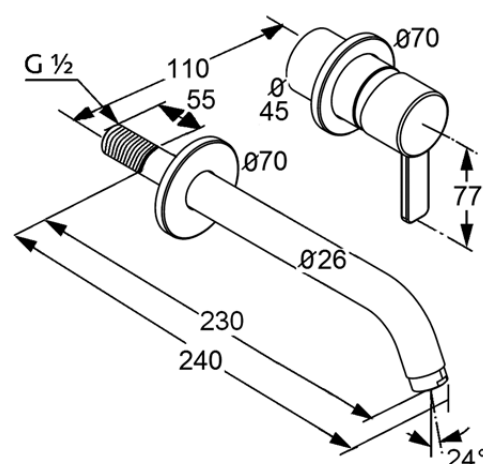

Изделие: **KLUDI ZENTA**  
настенный смеситель для умывальника

Номер артикула: **38 245 05 75**

Поверхность: **хром**

Описание изделия:

монтаж на два отверстия  
внешняя монтажная часть  
литой рычаг  
класс расхода воды Z  
аэратор s-pointer Eco M 24 x 1  
диаметр отражателей 70 мм  
длина излива 230 мм  
для внутренней части 38 243

Дополнительная информация:

Класс расхода воды Z:  
макс. расход воды до 9 л/мин. при давлении 3 бара

Фото продукта

Размеры

Достоверную информацию уточняйте на [santehnica.ru](http://santehnica.ru).