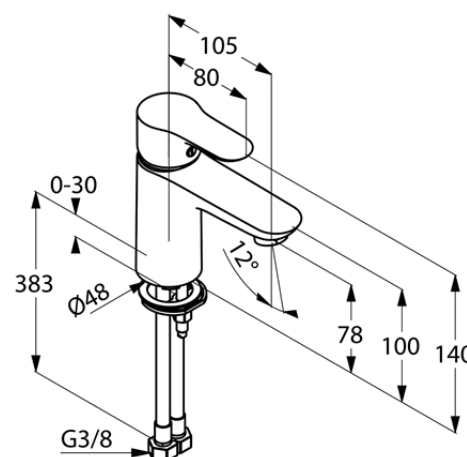

Изделие: **KLUDI ОБЪЕКТА**
однорычажный смеситель на умывальник
DN 10

Номер артикула: **32 126 05 75**

Поверхность: **хром**

Описание изделия:

литой рычаг
монтаж на одно отверстие
класс расхода воды Z
аэратор s-pointer Eco M 24 x 1
керамический картридж
с ограничителем горячей воды
без донного клапана
гибкая подводка G 3/8
система быстрого монтажа
класс шума I

Дополнительная информация:

Класс расхода воды Z:
макс. расход воды до 9 л/мин. при давлении 3 бара

Класс шума I:
макс. 20 дБ при давлении 3 бара

Размеры