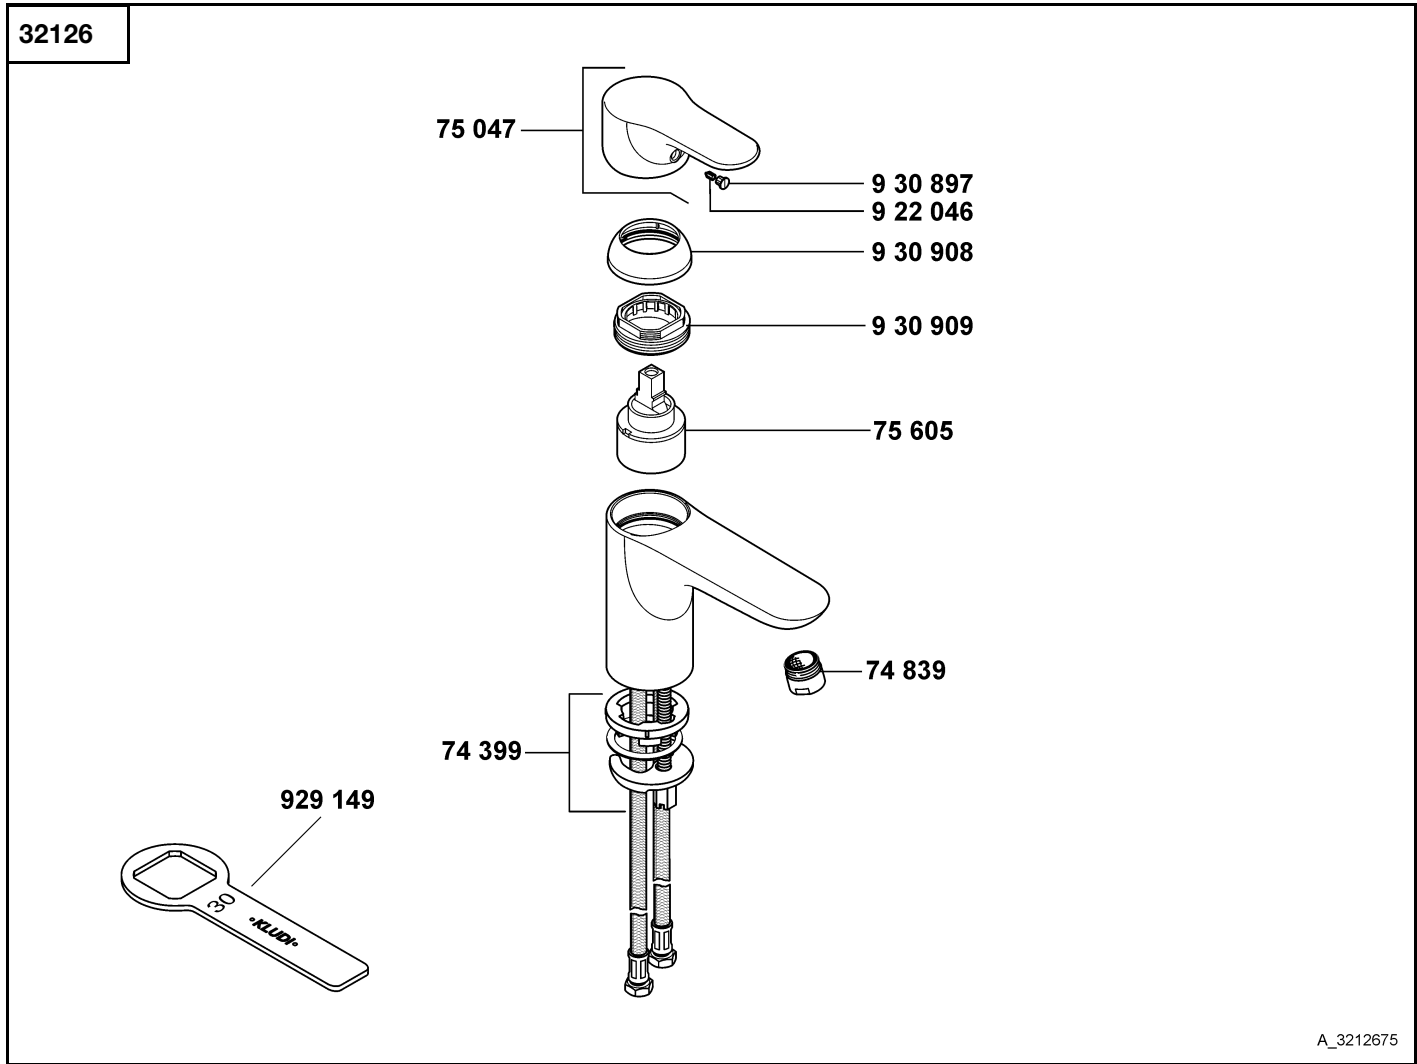

# KLUDI OBJEKTA

A\_3212675

32126	Waschtisch-Einhandmischer DN 15	single lever basin mixer DN 15	ééngreeps wastafelmengkraan 1/2"
74 399	Befestigungssatz	assembling set	bevestigingsset
74 839	s-pointer Luftsprudler M 24 x 1/2	s-pointer aerator M 24 x 1/2	s-pointer perlator M 24 x 1/2
75 047	Hebel, KLUDI OBJEKTA	lever for KLUDI OBJEKTA	greep voor KLUDI OBJEKTA
75 605	Kartusche	cartridge	cartouche
922 046	Gewindestift	threading lathe	inbus schroef
929 149	Spannschraubenschlüssel SW 30	spanner SW 30	sleutel voor spanschroef SW 30
930 897	Markierungsstopfen	red/blue insert	markeringsstop
930 908	Abdeckkappe	cover cap	afdekkap
930 909	Spannschraube	screw	spanschroef