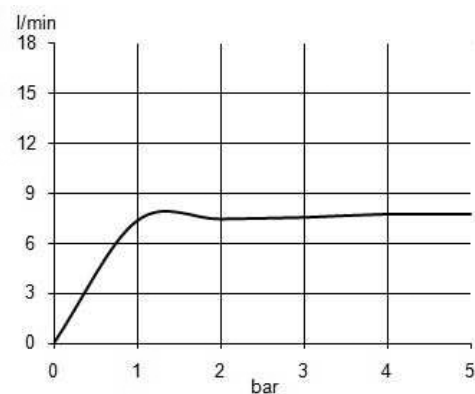

Изделие: **KLUDI BALANCE**
однорычажный смеситель на умывальник
DN 10

Номер артикула: **52 296 .. 75**

Поверхность: **05 - хром**
91 - белый/хром

Описание изделия:

литой рычаг
монтаж на одно отверстие
класс расхода воды Z
аэратор s-pointer Cache M 24 x 1
керамический картридж с ограничителем
горячей воды
система быстрого монтажа
гибкая подводка G 3/8
без донного клапана
класс шума I

Дополнительная информация:

Класс расхода воды Z:
макс. расход воды до 9 л/мин. при давлении 3 бара

Класс шума I:
макс. 20 дБ при давлении 3 бара

Фото продукта

Размеры

График расхода воды

Достоверную информацию уточняйте на santehnica.ru.