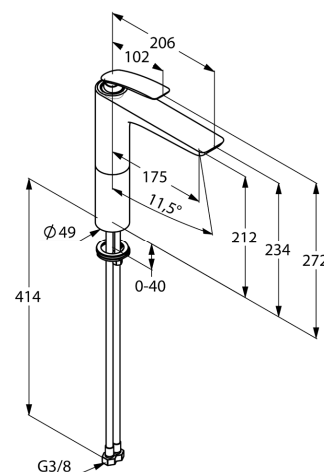

Изделие: **KLUDI BALANCE**
однорычажный смеситель на умывальник
DN 10

Номер артикула: **52 296 .. 75**

Поверхность: **05 - хром**
91 - белый/хром

Описание изделия:

литой рычаг
монтаж на одно отверстие
класс расхода воды Z
аэратор s-pointer Cache M 24 x 1
керамический картридж с ограничителем
горячей воды
система быстрого монтажа
гибкая подводка G 3/8
без донного клапана
класс шума I

Дополнительная информация:

Класс расхода воды Z:
макс. расход воды до 9 л/мин. при давлении 3 бара

Класс шума I:
макс. 20 дБ при давлении 3 бара

Фото продукта

Размеры

График расхода воды