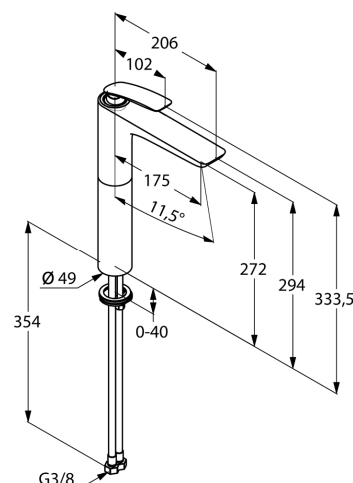

Изделие: **KLUDI BALANCE**
однорычажный смеситель на умывальник
DN 10

Номер артикула: **52 298 .. 75**

Поверхность: **05 - хром**
91 - белый/хром

Описание изделия:

литой рычаг
монтаж на одно отверстие
класс расхода воды Z
аэратор s-pointer Cache M 24 x 1
керамический картридж с ограничителем
горячей воды
система быстрого монтажа
гибкая подводка G 3/8
без донного клапана
класс шума I

Дополнительная информация:

Класс расхода воды Z:
макс. расход воды до 9 л/мин. при давлении 3 бара

Класс шума I:
макс. 20 дБ при давлении 3 бара

Фото продукта

Размеры

График расхода воды