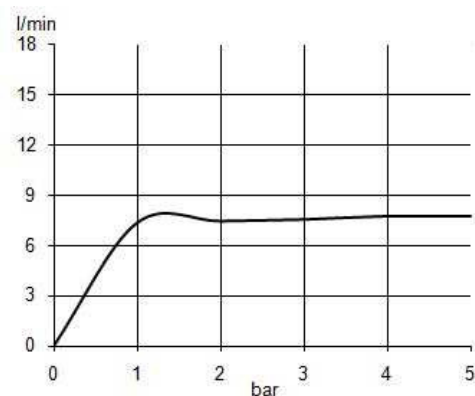

Изделие: **KLUDI BALANCE**  
однорычажный смеситель на умывальник  
DN 10

Номер артикула: **52 298 .. 75**

Поверхность: **05 - хром**  
**91 - белый/хром**

Описание изделия:

литой рычаг  
монтаж на одно отверстие  
класс расхода воды Z  
аэратор s-pointer Cache M 24 x 1  
керамический картридж с ограничителем  
горячей воды  
система быстрого монтажа  
гибкая подводка G 3/8  
без донного клапана  
класс шума I

Дополнительная информация:

Класс расхода воды Z:  
макс. расход воды до 9 л/мин. при давлении 3 бара

Класс шума I:  
макс. 20 дБ при давлении 3 бара

Фото продукта

Размеры

График расхода воды

Достоверную информацию уточняйте на [santehnica.ru](http://santehnica.ru).