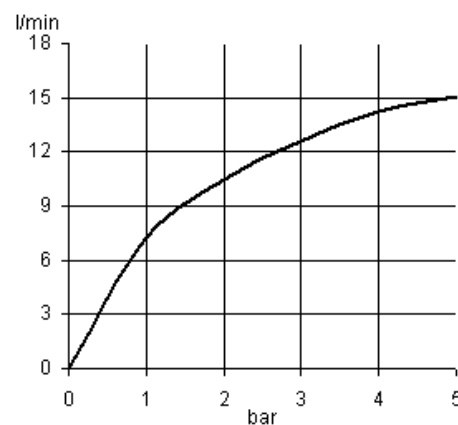

Дополнительная информация:

Класс расхода воды А:
макс. расход воды до 15 л/мин. при давлении 3 бара

Класс шума I:
макс. 20 дБ при давлении 3 бара

Фото продукта

Размеры

График расхода воды

Достоверную информацию уточняйте на santehnica.ru.