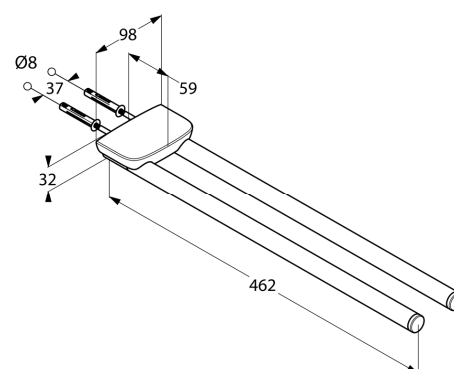

Изделие: **KLUDI AMBIENTA**
держатель для полотенец

Номер артикула: **53 977 05**

Поверхность: **05 – хром**

Описание изделия:

двойной, неповоротный
настенный монтаж
с крепежным материалом

Фото продукта

Размеры