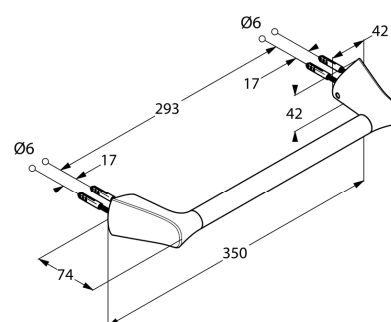

Изделие: **KLUDI AMBIENTA**
поручень для ванны

Номер артикула: **53 981 05**

Поверхность: **05 – хром**

Описание изделия:

длина 350 мм
настенный монтаж
с крепежным материалом

Фото продукта

Размеры

Достоверную информацию уточняйте на santehnica.ru.