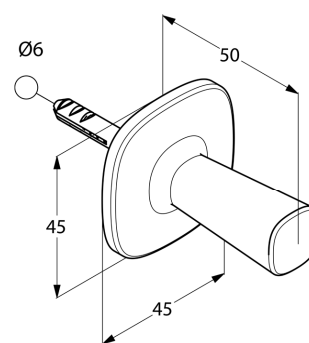

Изделие: **KLUDI AMBIENTA**  
крючок

Номер артикула: **53 984 05**

Поверхность: **05 – хром**

Описание изделия:

настенный монтаж  
с крепежным материалом

Фото продукта

Размеры

Достоверную информацию уточняйте на [santehnica.ru](http://santehnica.ru).