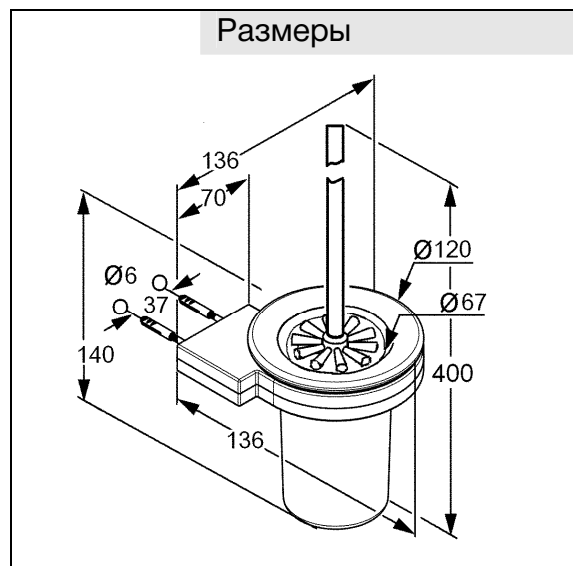

Изделие: **KLUDI A-XES**
туалетный гарнитур

Номер артикула: **48 974 05**

Поверхность: **05 - хром**

Описание изделия:

настенный монтаж
колба из матового стекла
с крепежным материалом
возможен монтаж справа и слева

Фото продукта

Размеры

Достоверную информацию уточняйте на santehnica.ru.