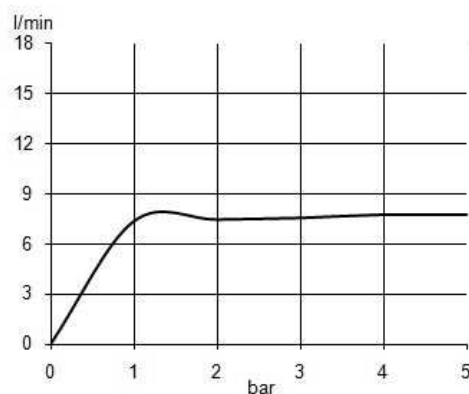

Дополнительная информация:

Класс расхода воды Z:
макс. расход воды до 9 л/мин. при давлении 3 бара

Класс шума I:
макс. 20 дБ при давлении 3 бара

Фото продукта

Размеры

График расхода воды

Достоверную информацию уточняйте на santehnica.ru.