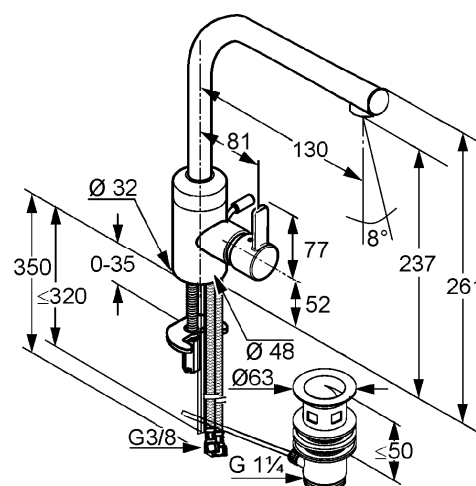

Изделие: **KLUDI ZENTA**
однорычажный смеситель на умывальник DN 10

Номер артикула: **38 294 05 75**

Поверхность: **05 - хром**

Описание изделия:

литой рычаг
монтаж на одно отверстие
класс расхода воды Z
аэратор Cache M 16,5 x 1
керамический картридж с ограничителем горячей воды
поворотный излив
донный клапан G 1 1/4
система быстрого монтажа
гибкая подводка G 3/8
класс шума I

Дополнительная информация:

Класс расхода воды Z:
макс. расход воды до 9 л/мин. при давлении 3 бара

Класс шума I:
макс. 20 дБ при давлении 3 бара

Фото продукта

Размеры

График расхода воды