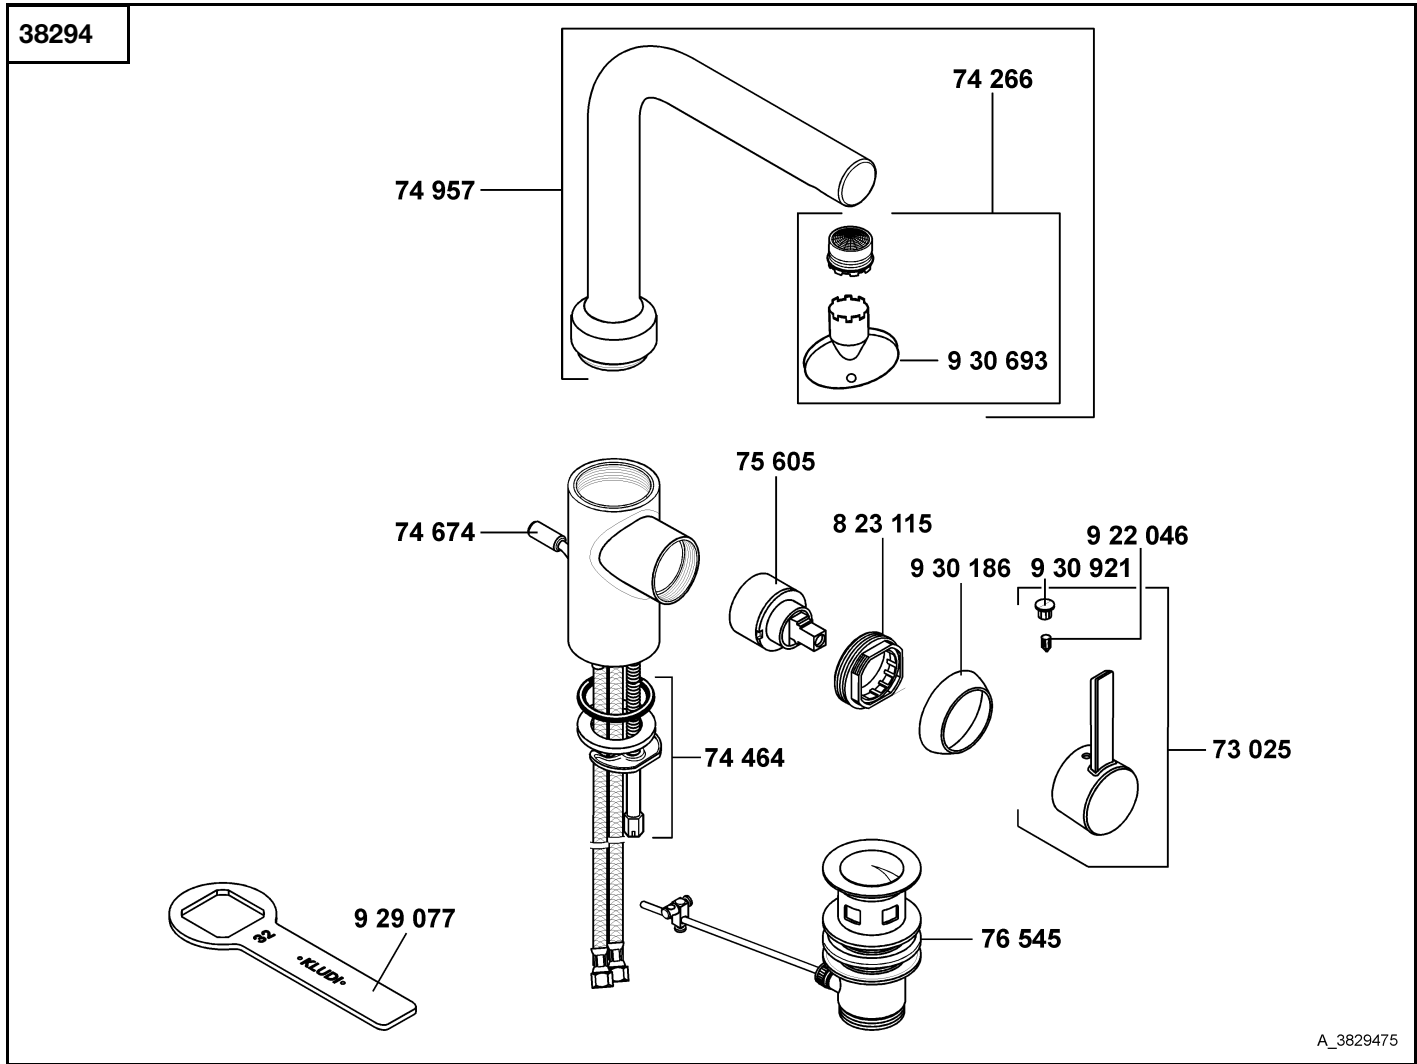

KLUDI ZENTA

A_3829475

38294	Waschtisch-Einhandmischer DN 10	single lever basin mixer DN 10	ééngreeps wastafelmengkraan 3/8"
	73 025 Hebel, komplett	lever	hendel
	74 266 PCA Cache-Luftsprudler M 16,5 x 1	PCA Cache aerator M 16,5 x 1	PCA Cache-perlator M 16,5 x 1
	74 464 Befestigungssatz	assembling set	bevestigingsset
	74 674 Zugstange	lift rod	trekstang
	74 957 Auslauf, komplett	spout	uitloop
	75 605 Kartusche	cartridge	cartouche
	76 545 Ablaufgarnitur	pop up waste	afvoergarnituur
	823 115 Spannschraube	screw	spanschroef
	922 046 Gewindestift	threading lathe	inbus schroef
	929 077 Armaturenschlüssel	fastening tool	sleutel
	930 186 Abdeckkappe	cover cap	afdekkap
	930 693 Schlüssel für Strahlregler	key for aerator	sleutel voor straalbreker
	930 921 Markierungsstopfen	red/blue insert	markeringsstop