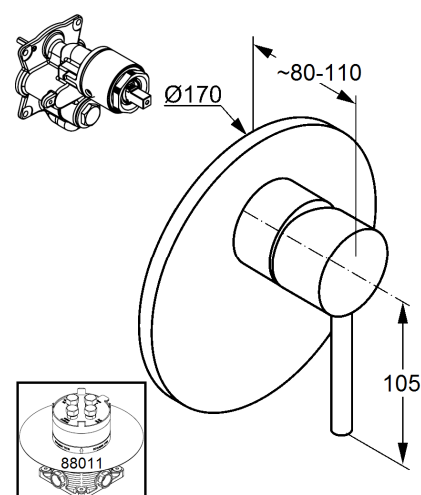

Изделие: **KLUDI BOZZ**  
встраиваемый смеситель для душа

Номер артикула: **38 655 05 76**

Поверхность: **05 - хром**

#### Описание изделия:

внешняя монтажная часть  
для KLUDI FLEXX.BOX 88 011  
класс расхода воды DC  
функциональный элемент с керамическим картриджем  
с ограничителем горячей воды  
класс шума I

#### Размеры