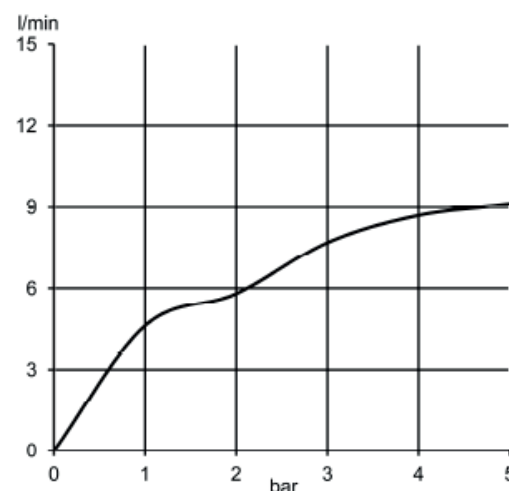

Дополнительная информация:

Класс расхода воды Z:  
макс. расход воды до 9 л/мин. при давлении 3 бара

Фото продукта

Размеры

График расхода воды

Достоверную информацию уточняйте на [santehnica.ru](http://santehnica.ru).