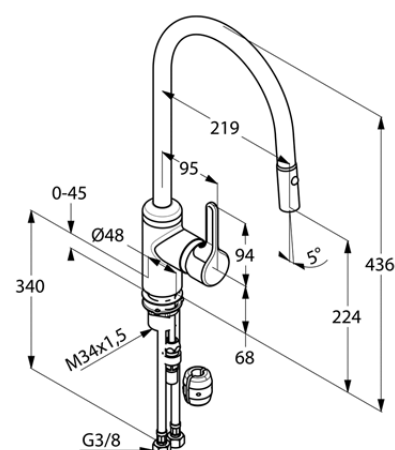

Изделие: **KLUDI BINGO STAR**  
однорычажный смеситель для кухни DN 15

Номер артикула: 42 852 05 78

Поверхность: хром

Описание изделия:

литой рычаг  
монтаж на одно отверстие  
класс расхода воды Z  
автоматическое переключение душ/  
нормальная струя  
керамический картридж  
с ограничителем горячей воды  
выдвижной, поворотный излив (230°)  
гибкая подводка G 3/8  
защита от обратного тока воды

Дополнительная информация:

Класс расхода воды Z:  
макс. расход воды до 9 л/мин. при давлении 3 бара

Фото продукта

Размеры

График расхода воды

Достоверную информацию уточняйте на [santehnica.ru](http://santehnica.ru).