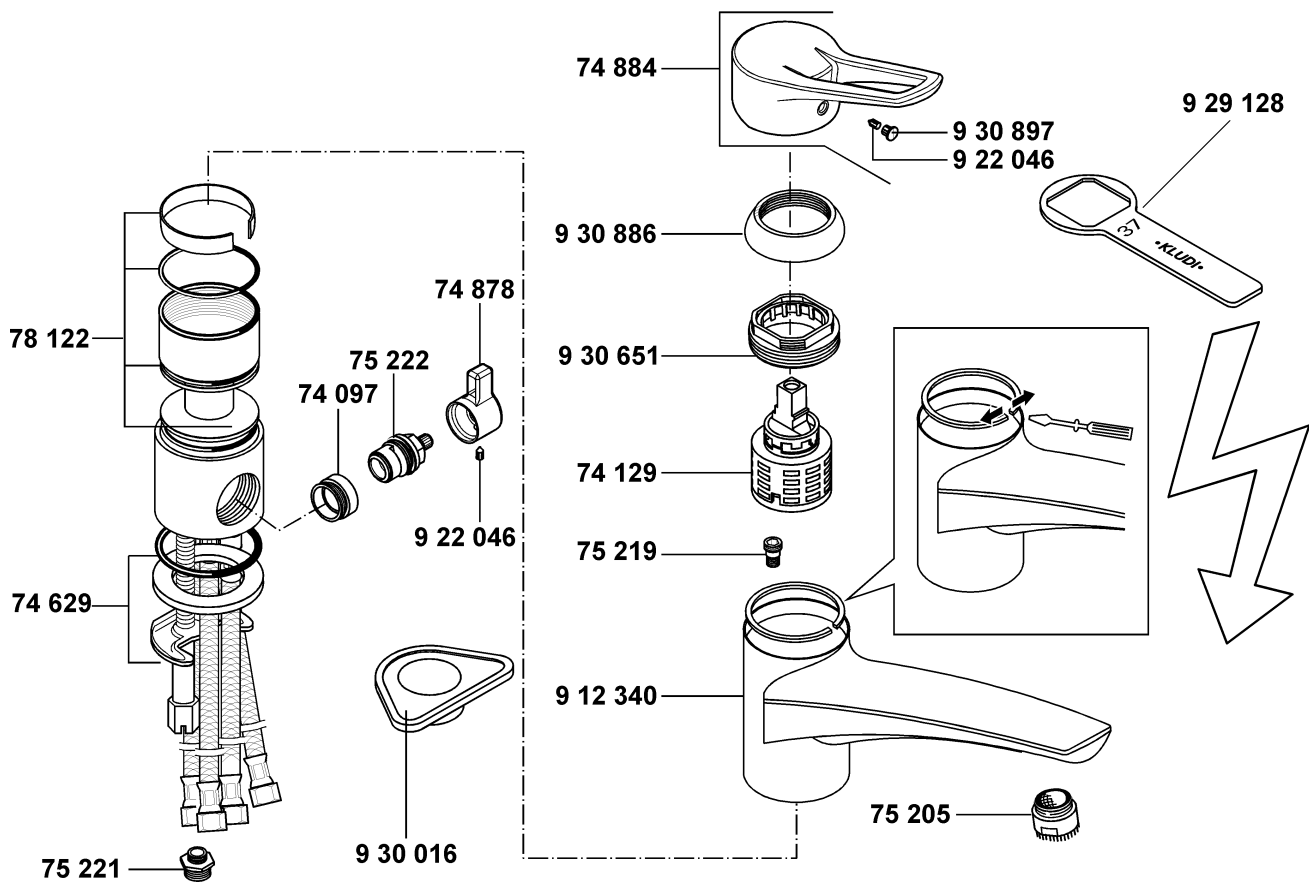

KLUDI MX

39907

A_3990762

39907

**Spültisch-Multi-Einhandmischer ND
DN 10**

74 097 Multiadapter
74 129 Kartusche K41 ND
74 629 Befestigungssatz
74 878 Griff
74 884 Hebel, KLUDI MX
75 205 Strahlregler M 24 x 1
75 219 Durchflussbegrenzer
75 221 Anschlussverschraubung
75 222 Multi-Oberteil
78 122 Dichtungssatz
912 340 Auslauf ohne Luftsprudler M 24 x 1
922 046 Gewindestift
929 128 Spanschraubenschlüssel
930 016 Montageplatte
930 651 Spanschraube
930 886 Abdeckkappe
930 897 Markierungsstopfen

**Multi single lever sink mixer ND
DN 10**

Multi-adapter
cartridge K41 ND
assembling set
handle
lever, KLUDI MX
flow straightener M 24 x 1
flow restrictor
connecting screw
Multi-valve
sealing set
spout without aerator M 24 x 1
threading lathe
spanner
installation aid
screw
cover cap
red/blue insert

**Multi ééngreeps gootsteenmengkraan
ND 3/8"**

Multi adapter
cartouche K41 ND
bevestigingsset
greep
hendel, KLUDI MX
straalbreker M 24 x 1
doorstroombegrenzer
aansluitkoppeling
Multi bovendeel
set dichtingen
uitloop zonder perlator M 24 x 1
inbus schroef
sleutel voor spanschroef
montageplaat
spanschroef
afdekkap
markeringsstop