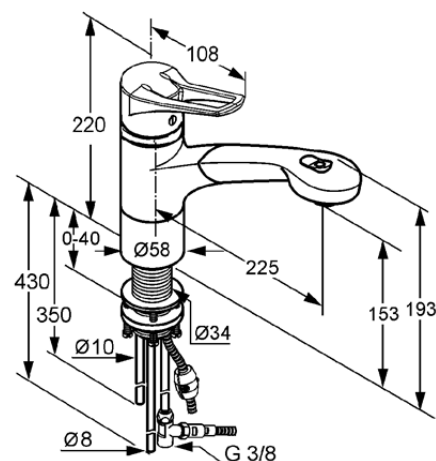

Изделие: **KLUDI MX**
однорычажный смеситель для кухни DN 8

Номер артикула: **39 942 05 62**

Поверхность: **хром**

Описание изделия:

полый рычаг
монтаж на одно отверстие
расход воды 5 л/мин
аэратор M 24 x 1
керамический картридж
с ограничителем горячей воды
поворотный излив (110°)
выдвижной душ
автоматическое переключение душ/нормальная струя
для безнапорных водонагревателей
жесткая подводка 8/10 мм
класс шума I

Дополнительная информация:

Класс шума I:
макс. 20 дБ при давлении 3 бара

Фото продукта

Размеры