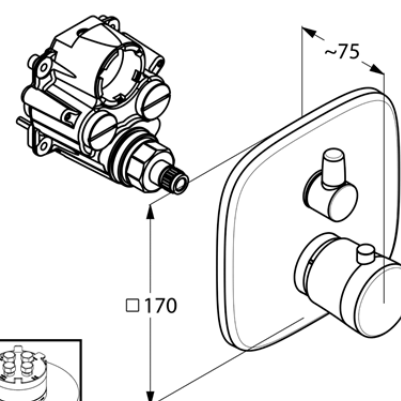

Изделие: **KLUDI AMBIENTA**
встраиваемый смеситель для ванны
и душа с термостатом

Номер артикула: **53 830 05 75**

Поверхность: **хром**

Описание изделия:

внешняя монтажная часть
для KLUDI FLEXX.BOXX 88 011
класс расхода воды ВВ
термостатический элемент
керамический запорный вентиль
переключатель ванна/душ
с ограничителем температуры воды при 38°C

Дополнительная информация:

Класс расхода воды ВВ:
макс. расход воды для излива для ванны до 25 л/мин.
при давлении 3 бара
макс. расход воды для душевой лейки до 25 л/мин. при давлении
3 бара

Размеры