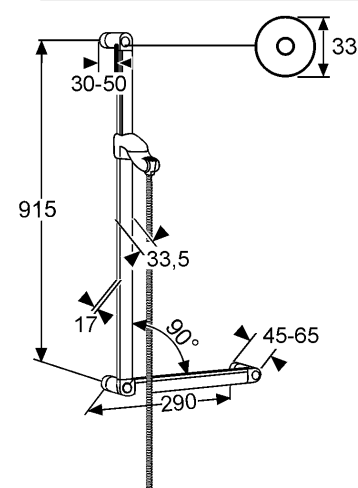

Изделие: **KLUDI SIRENA CARE**  
душевая штанга

Номер артикула: **61 503 05-00**

Поверхность: **05 - хром**

Описание изделия:

длина 900 мм  
для людей с ограниченными возможностями  
интегрированные держатели для рукояток  
(длина элемента штанги 250 мм и угол 90°)  
крепёж справа или слева  
монтажный комплект со специальными дюбелями  
передвижной держатель с бесступенчатой регулировкой  
передвигается с помощью душевого шланга  
нескручивающийся SUPARAFLEX-шланг  
G 1/2 x G 1/2 x 1600 мм  
с коническими гайками

Фото продукта

Размеры

График расхода воды

Достоверную информацию уточняйте на [santehnica.ru](http://santehnica.ru).