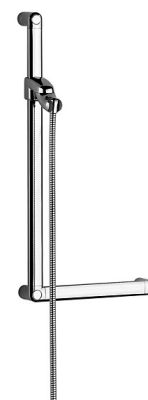

Изделие: **KLUDI SIRENA CARE**
душевая штанга

Номер артикула: **61 503 05-00**

Поверхность: **05 - хром**

Описание изделия:

длина 900 мм
для людей с ограниченными возможностями
интегрированные держатели для рукояток
(длина элемента штанги 250 мм и угол 90°)
крепёж справа или слева
монтажный комплект со специальными дюбелями
передвижной держатель с бесступенчатой регулировкой
передвигается с помощью душевого шланга
нескручивающийся SUPARAFLEX-шланг
G 1/2 x G 1/2 x 1600 мм
с коническими гайками

Фото продукта