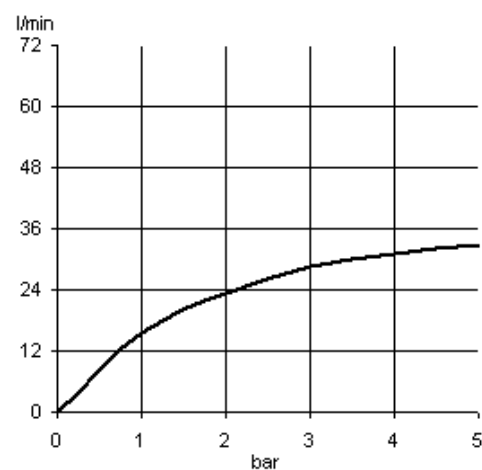

Изделие: **KLUDI SIRENA CARE**  
душевая штанга

Номер артикула: **61 503 05-00**

Поверхность: **05 - хром**

Описание изделия:

длина 900 мм  
для людей с ограниченными возможностями  
интегрированные держатели для рукояток  
(длина элемента штанги 250 мм и угол 90°)  
крепёж справа или слева  
монтажный комплект со специальными дюбелями  
передвижной держатель с бесступенчатой регулировкой  
передвигается с помощью душевого шланга  
нескручивающийся SUPARAFLEX-шланг  
G 1/2 x G 1/2 x 1600 мм  
с коническими гайками

Фото продукта

Размеры

График расхода воды

Достоверную информацию уточняйте на [santehnica.ru](http://santehnica.ru).