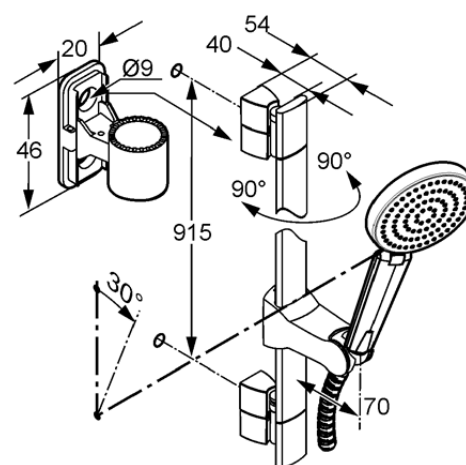

Изделие: **KLUDI A-QAi**
душевой гарнитур 1S

Номер артикула: **66 140 05-00**

Поверхность: **хром**

Описание изделия:

L = 900 мм
настенная штанга KLUDI A-QAi
поворачивается на 90° вправо и влево
регулируется по вертикали
душевая лейка KLUDI A-QAi 1S DN 15
класс расхода воды B
нескручивающийся шланг SUPARAFLEX
G 1/2 x G 1/2 x 1600 мм
с коническими гайками
класс шума I

Дополнительная информация:

Класс расхода воды B:
макс. расход воды до 25 л/мин. при давлении 3 бара

Класс шума I:
макс. 20 дБ при давлении 3 бара

Размеры