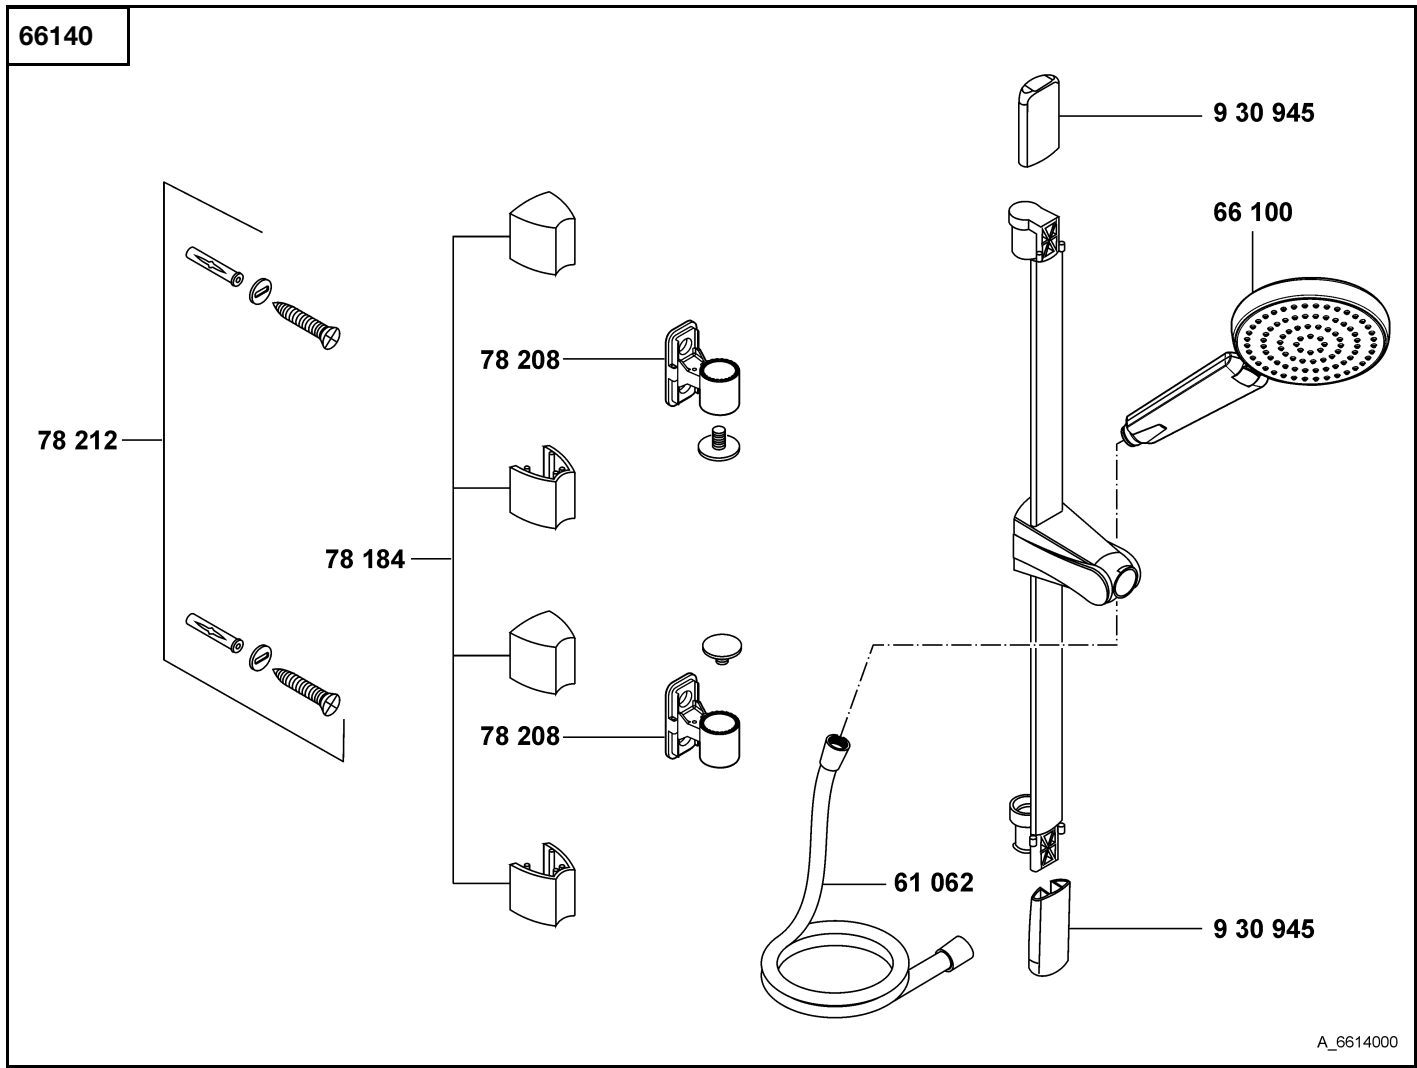

# KLUDI A-QA i

66140	Brause-Set	shower set	doucheset
61 062	Brauseschlauch 1600 mm	shower hose 1600 mm	doucheslang 1600 mm
66 100	Handbrause	handshower	handdouche
78 184	Gehäuse, komplett	Body, complete	huis, compleet
78 208	Wandhalter, komplett	wall hook, complete	wandhouder, compleet
78 212	Zubehörtüte	accessories bag	zakje toebehoren
930 945	Kappen	Caps	doppen