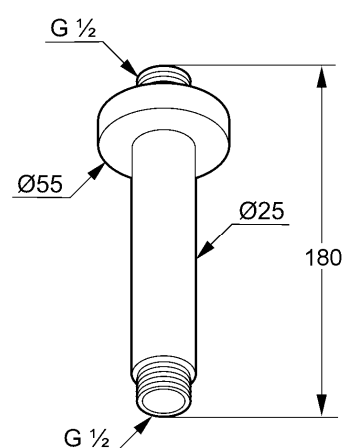

Изделие: **KLUDI A-QA**  
потолочный кронштейн DN 15

Номер артикула: **66 515 05-00**

Поверхность: **05 - хром**

Описание изделия:

для верхнего душа  
длина 150 мм  
с отражателем Ø 55 мм

## Размеры