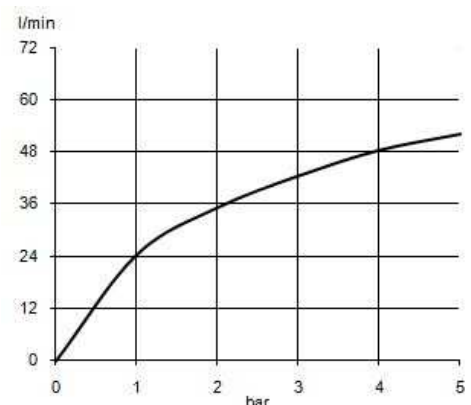

График расхода воды