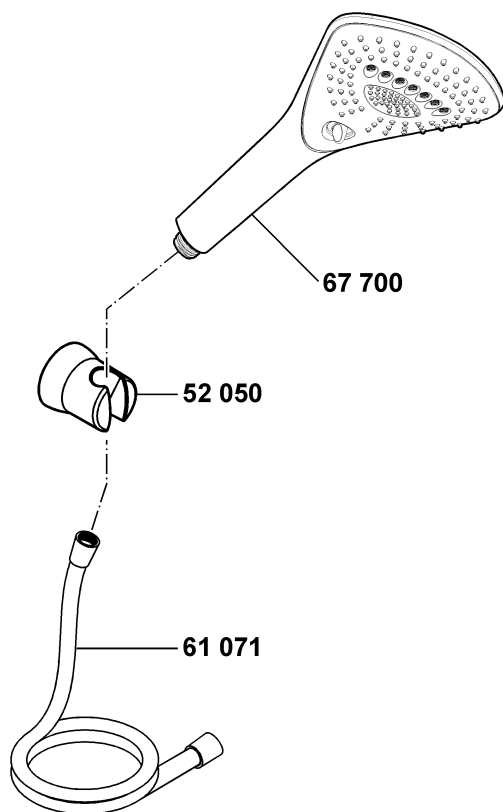

67750

A_6775000

67750

Wannen-Brause-Set 3S

bath-shower set 3S

badset 3S

52 050 Wandhalter
61 071 flexibler Schlauch
67 700 Handbrause DN 15

wall hook
flexible shower hose
handshower DN 15

wandhouder
flexibele doucheslang
handdouche 1/2"

Достоверную информацию уточняйте на santehnica.ru.