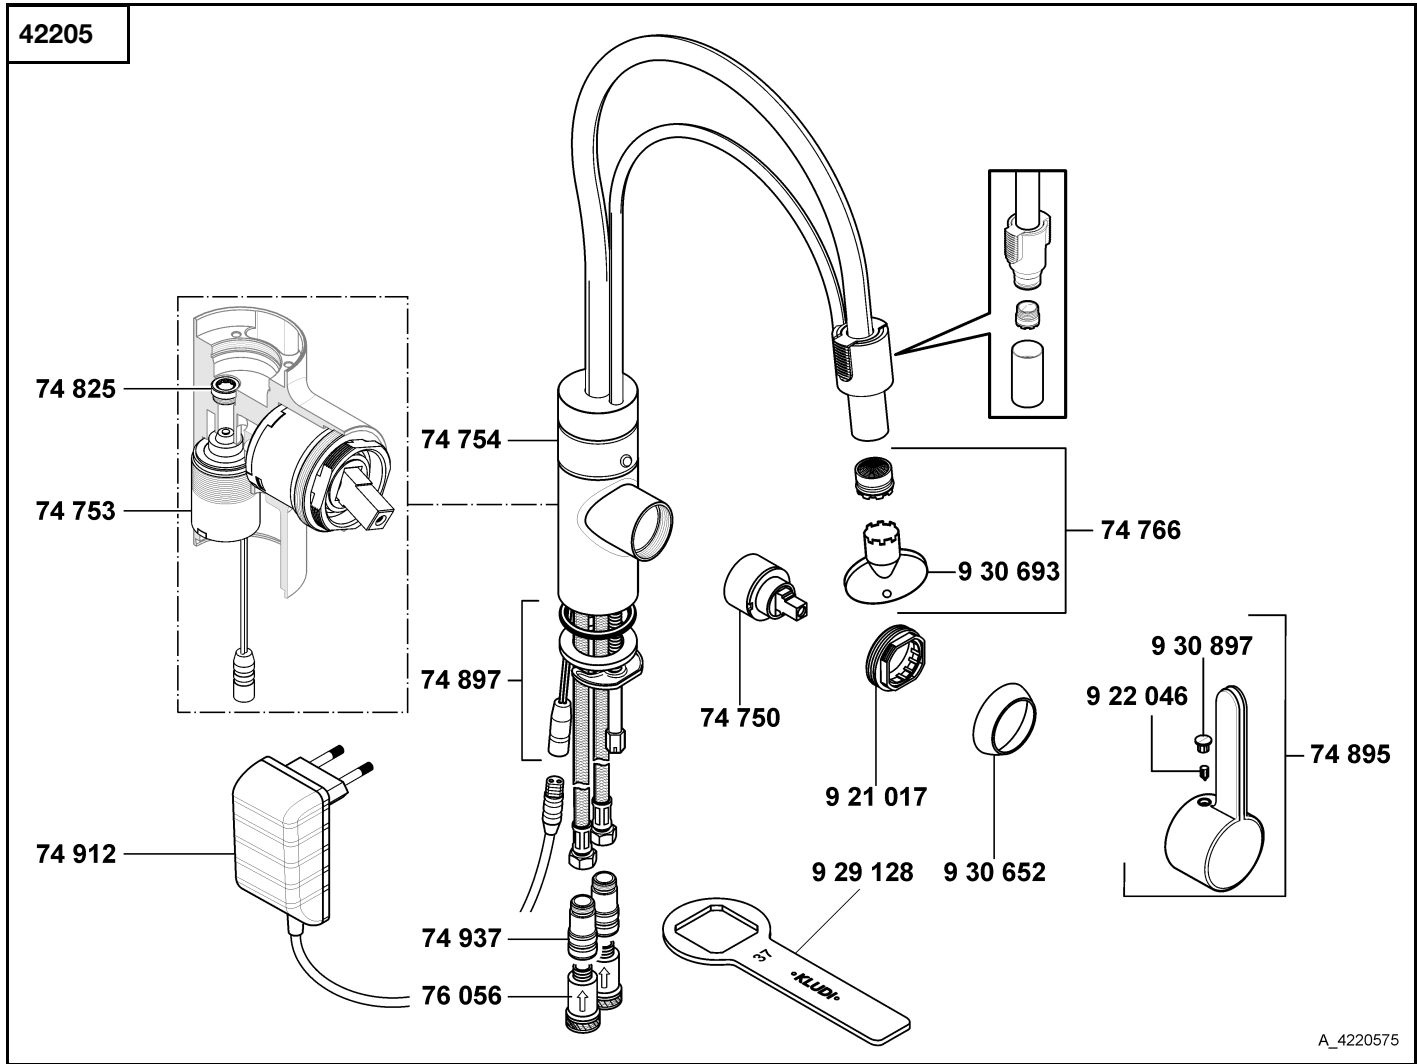

# KLUDI E-GO

A\_4220575

42205	Elektronischer Spültisch-Einhandmischer DN 15	electronic controlled single lever sink mixer DN 15	elektronische ééngreeps gootsteenmengkraan 1/2"
74 750	Kartusche	cartridge	cartouche
74 753	Kartuschenventil	cartridge unit	cartouche-magneetventiel
74 754	Elektronikmodul	electronic unit	elektronica module
74 766	Cache-Strahlregler M 16,5 x 1	Cache jet-spray regulator M 16,5 x 1	Cache straalbreker M 16,5 x 1
74 825	Durchflussbegrenzer 5 l/min	flow restrictor 5 l/min	doorstroombegrenzer 5 l/min
74 895	Hebel	lever	hendel
74 897	Befestigungssatz	assembling set	bevestigingsset
74 912	Netzteil	mains adaptor	accu stekker
74 937	Druckschlagdämpfer	pressure compension valve	Waterslagdemper
76 056	Filterelement	filter cartridge	filterelement
9 21 017	Spannschraube	screw	spanschroef
9 22 046	Gewindestift	threading lathe	inbus schroef
9 29 128	Spannschraubenschlüssel	spanner	sleutel voor spanschroef
9 30 652	Abdeckkappe	cover cap	afdekkap
9 30 693	Schlüssel für Strahlregler	key for aerator	sleutel voor straalbreker
9 30 897	Markierungsstopfen	red/blue insert	markeringsstop