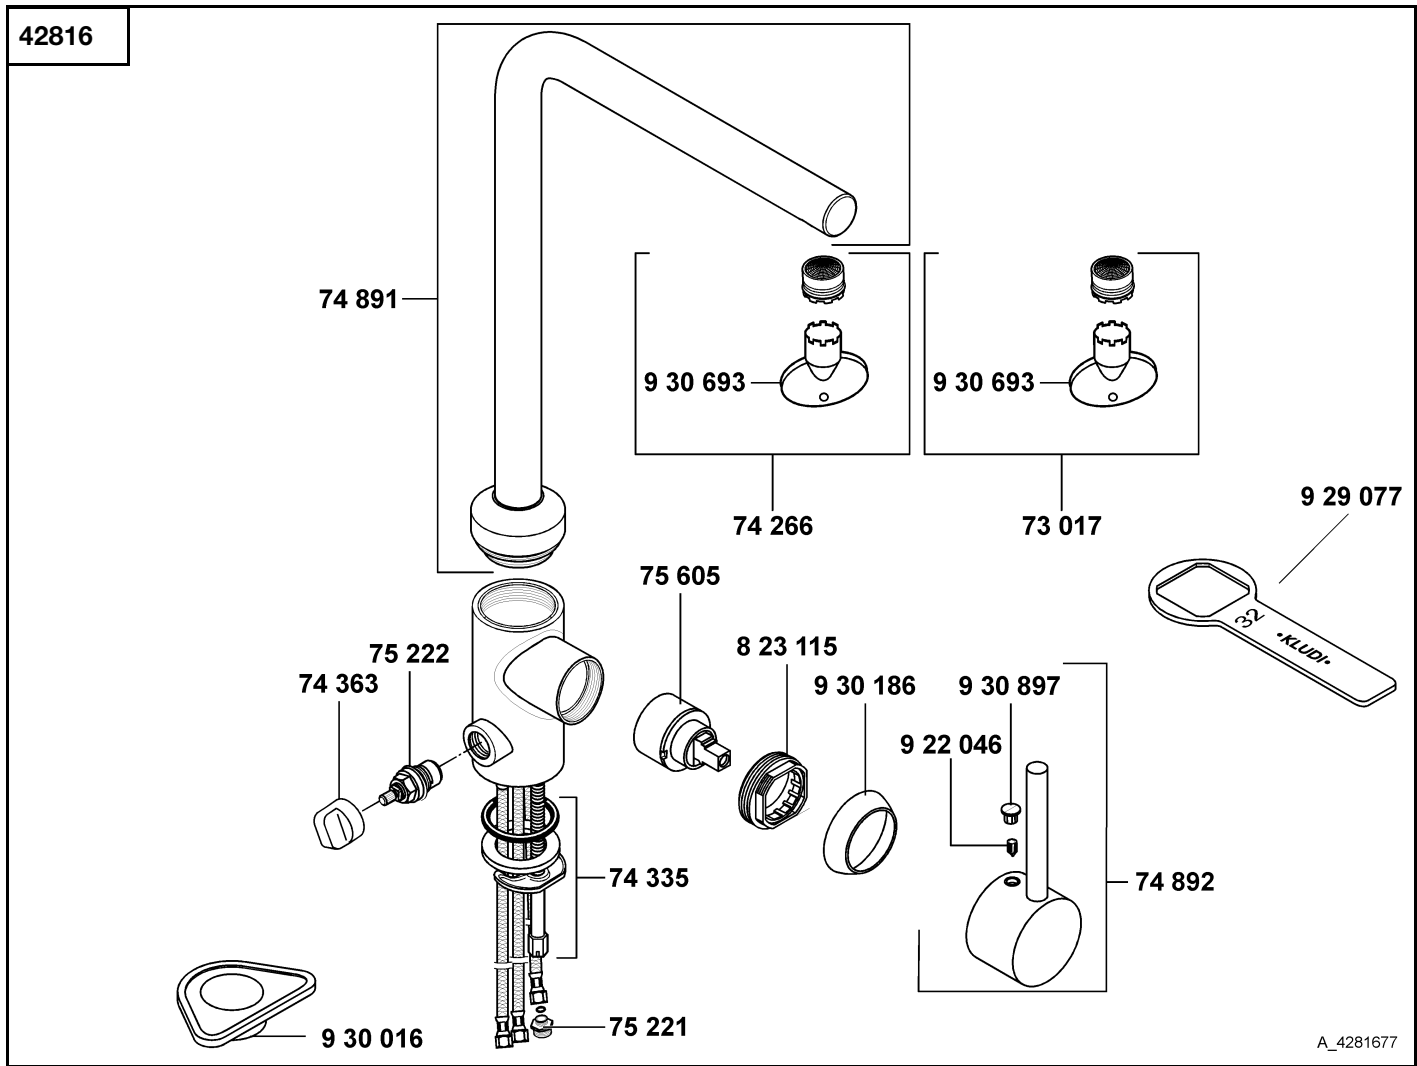

KLUDI L- INE

42816	Spültisch-Multi-Einhandmischer DN 10	Multi single lever sink mixer DN 10	Multi ééngreeps gootsteenmengkraan 3/8"
	73 017 Cache-Strahlregler M 16,5 x 1 - 8,3 ltr. Laminarstrahlregler	Cache straightener M 16,5 x 1 - 8,3 ltr. Laminar straightener	Cache straalbreker M 16,5 x 1 - 8,3 ltr. laminaarstraalregelaar
	74 266 PCA Cache-Luftsprudler M 16,5 x 1	PCA Cache aerator M 16,5 x 1	PCA Cache-perlator M 16,5 x 1
	74 335 Befestigungssatz	assembling set	bevestigingsset
	74 363 Griff	handle	greep
	74 891 Auslauf	spout	uitloop
	74 892 Hebel, KLUDI L- INE	lever, KLUDI L- INE	hendel, KLUDI L- INE
	75 221 Anschlussverschraubung	connecting screw	aansluitkoppeling
	75 222 Multi-Oberteil	Multi-valve	Multi bovendeel
	75 605 Kartusche	cartridge	cartouche
	823 115 Spanschraube	screw	spanschroef
	922 046 Gewindestift	threading lathe	inbus schroef
	929 077 Armaturenschlüssel	fastening tool	slutel
	930 016 Montageplatte	installation aid	montageplaat
	930 186 Abdeckkappe	cover cap	afdekkap
	930 693 Schlüssel für Strahlregler	key for aerator	slutel voor straalbreker
	930 897 Markierungsstopfen	red/blue insert	markeringsstop